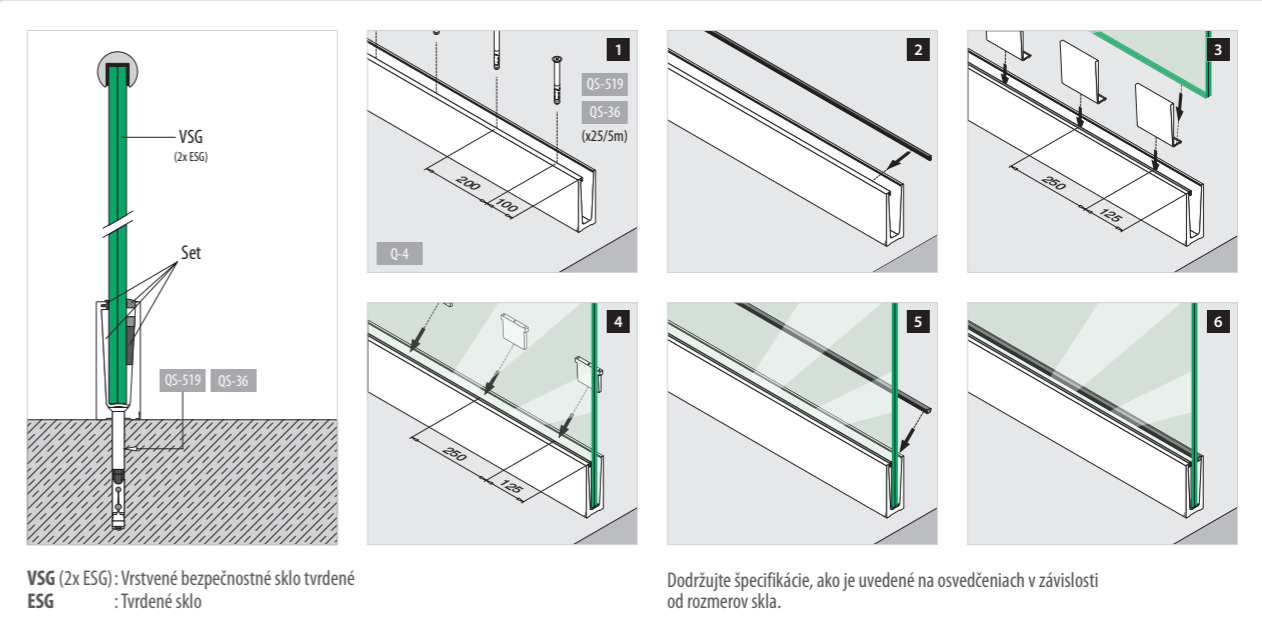

Príslušenstvo EASY GLASS® - Multifunkčné

MOD 6920

Príslušenstvo	Q	€ / pz.
19.6920.000.00	Q-71	38,50

International Design Model Protection

EASY GLASS® ECO

Q-INFO MOD 6918

VSG (2x ESG): Vrstvené bezpečnostné sklo tvrdené
ESG : Tvrdené sklo

Dodržiavajte špecifikácie, ako je uvedené na osvedčeniach v závislosti od rozmerov skla.

Q-INFO MOD 6917

Príklad montáže Bočná montáž

VSG (2x ESG): Vrstvené bezpečnostné sklo tvrdené
ESG : sklo tvrdené

Dodržiavajte špecifikácie, ako je uvedené na osvedčeniach v závislosti od rozmerov skla.

EASY GLASS ECO

Easy Glass Eco je lacný systém sklenených zábradlí Q-railing minimalistického dizajnu. Nízka hmotnosť profilu uľahčuje montáž. Easy Glass Eco znesie maximálne zaťaženie 2,0 kN a vďaka systému Safety Wedge je montáž extrémne rýchla!