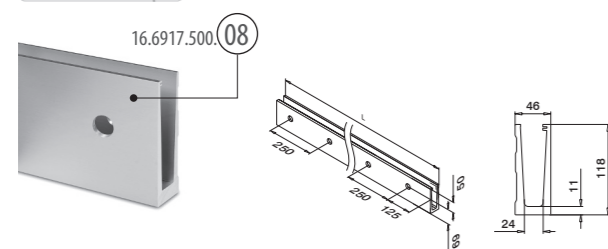

Eloxovanie 15 µ

MOD 6917

HLINIK	Strieborný sátenový eloxovaný	€ / pz.
16.6917.500.08	Q5-519 L = 5000 mm	450,05

Bezpečnostný kuželovitý systém (Safety Wedge System): Sklo je blokovávané. Nie je potrebné dierkovať.