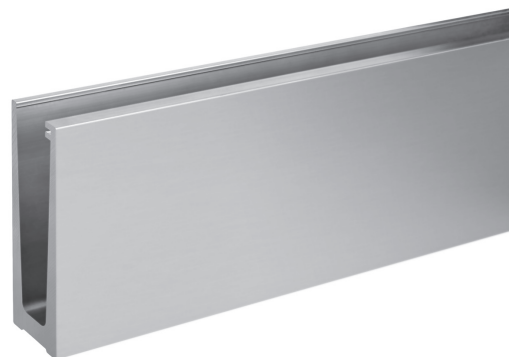

EASY GLASS ECO

Easy Glass Eco je lacný systém sklenených zábradlí Q-railing minimalistického dizajnu. Nízka hmotnosť profilu uľahčuje montáž. Easy Glass Eco znesie maximálne zaťaženie 2,0 kN a vďaka systému Safety Wedge je montáž extrémne rýchla!

Zaťaženie	Z ľahkého na stredné
Variabilita	Montáž na podlahe a bočné
Aplikácie	Schody a zábradlia
Materiál	Eloxované hliníkové prevedenie
Vlastnosti	Systém Safety Wedge

Prečo si vybrať Easy Glass Eco?

- Extrémne konkurencieschopná cena
- Minimalistický a modulárny dizajn
- Ľahký profil
- Systém Safety Wedge
- Rýchla a jednoduchá inštalácia
- Spĺňa národné a medzinárodné bezpečnostné opatrenia

Chceli by ste viac informácií o Easy Glass Eco?

Ak si chcete objednať Easy Glass Eco*, prosím, kontaktujte náš obchodný tím, ktorý Vám bude k dispozícii pre prípadné otázky a dotazy. Kontaktujte nás telefonicky na číslo 0915 611777 alebo emailom na adresu sales@q-railing.sk.

* Minimálne dodacie množstvo Easy Glass Eco je 10 metrov.

Railingstore
Vrbovská cesta 17
921 01 Piešťany
Tel.0915/611777
sales@q-railing.sk

WWW.Q-RAILING.COM

Q-railing