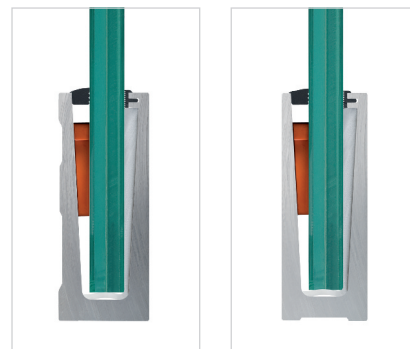

THE PREMIUM BRAND IN RAILING SYSTEMS

Q-railing