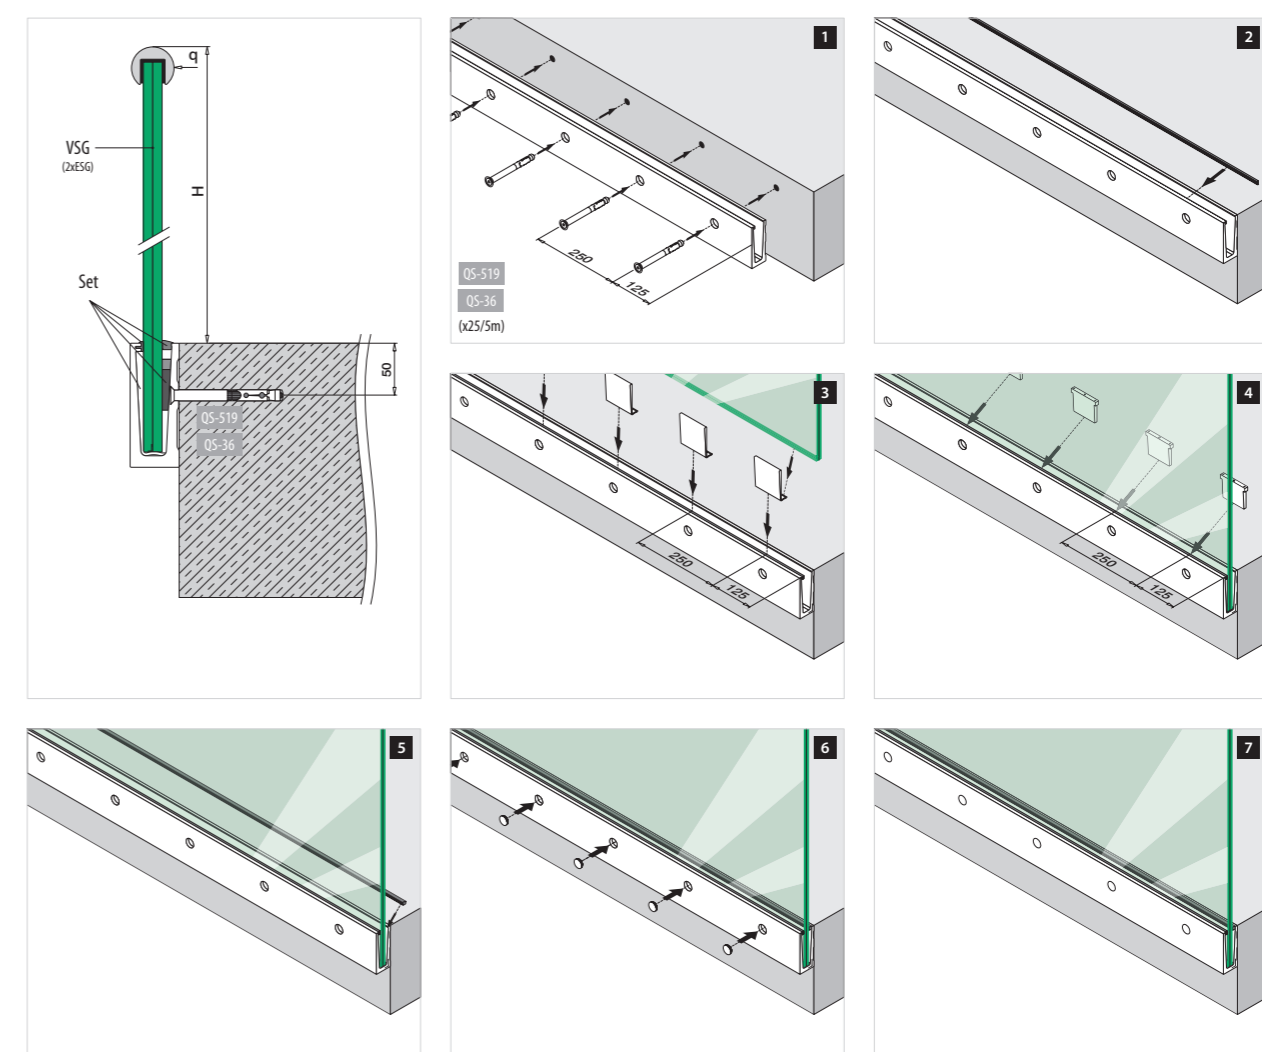

Dodržiavajte špecifikácie, ako je uvedené na osvedčeniach v závislosti od rozmerov skla.

Q-INFO MOD 6917

Príklad montáže Bočná montáž

VSG (2x ESG): Vrstvené bezpečnostné sklo tvrdené
ESG : sklo tvrdené

Dodržiavajte špecifikácie, ako je uvedené na osvedčeniach v závislosti od rozmerov skla.