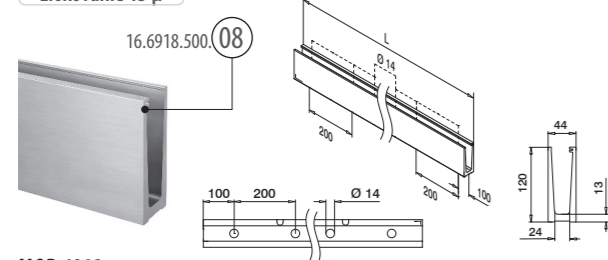

EASY GLASS® ECO - Profil pre hornú montáž

Eloxovanie 15 µ

MOD 6918

HLINIK	Strieborný sátenový eloxovaný	€ / pz.
16.6918.500.08	Q5-519 L = 5000 mm	418,30