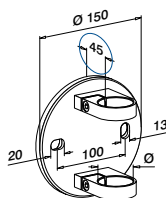

Baluster brackets