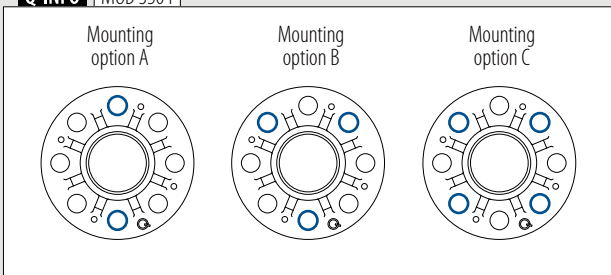

Q-INFO MOD 3504