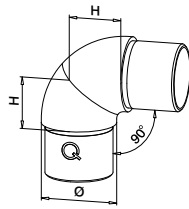

MOD 0317

304

Satin

INDOOR	For tube Ø	H1	H2	H3		€/ pc.
130317-242-02	42,4 x 2,0	27	60	30	2	38,95
130317-248-02	48,3 x 2,0	30	65	35	2	47,90

0 - 90°