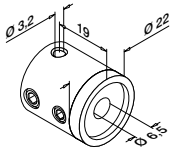

MOD 7450

304 Satin				€/pc.
INDOOR				
137450-000-02	QS-15 476	4		5,80