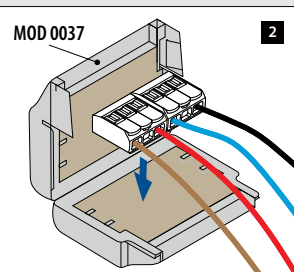

Q-INFO | MOD 0038