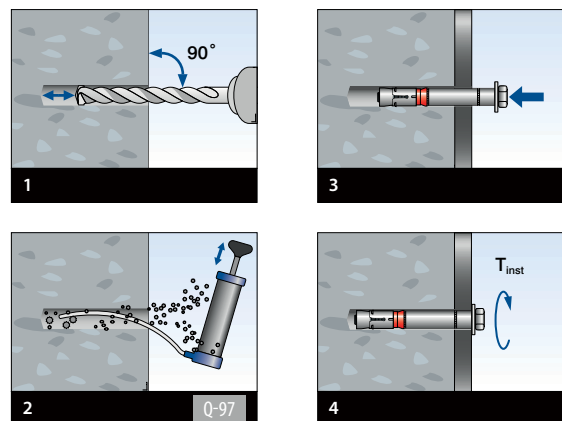

316

OUTDOOR

244220-285	QS-560	Q SZ-S 12/10 A4	12	Ø 12	85	25	9,35
244220-211	QS-562	Q SZ-S 12/30 A4	12	Ø 12	105	25	9,90

Q-INFO MOD 4220

Assembly instruction Q-anchor SZ-S 12/10-30

Concrete screws

MOD 4310

Zinc-plated