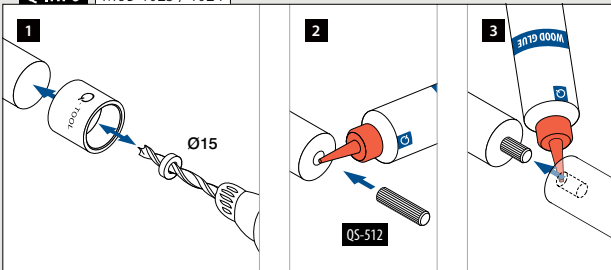

Q-INFO | MOD 1023 / 1024