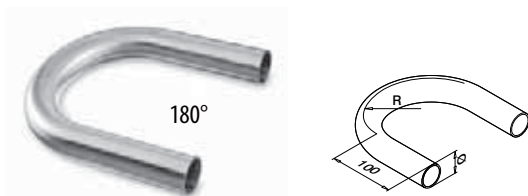

Tubular bends