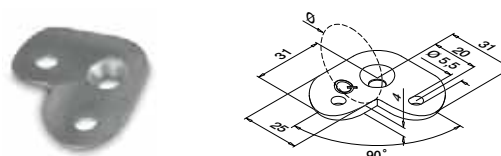

MOD 1802

304 Satin					
INDOOR		Ø			€/pc.
131802-042	42,4	QS-48 476 / QS-10 476		8	3,80
131802-048	48,3	QS-48 476 / QS-10 476		8	3,80

For flat tube