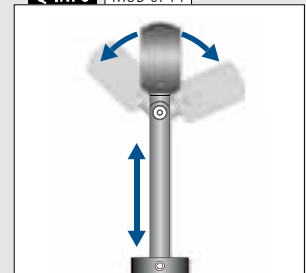

MOD 0696

316		Satin							
OUTDOOR	D	H			€ / pc.				
140696	48,3 x 2,0	80	2	14,20					

Q-INFO MOD 0714

Q-INFO MOD 0697 / 0699

Q-INFO MOD 0697 / 0699

MOD 0693

316	Satin						€/pc.	
OUTDOOR	D	Ø	W			476	2	
140693-042-12	42,4 x 2,0	42,4	170	QS-11			2	42,90