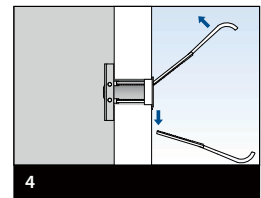

Q-INFO MOD 0843 / 0491