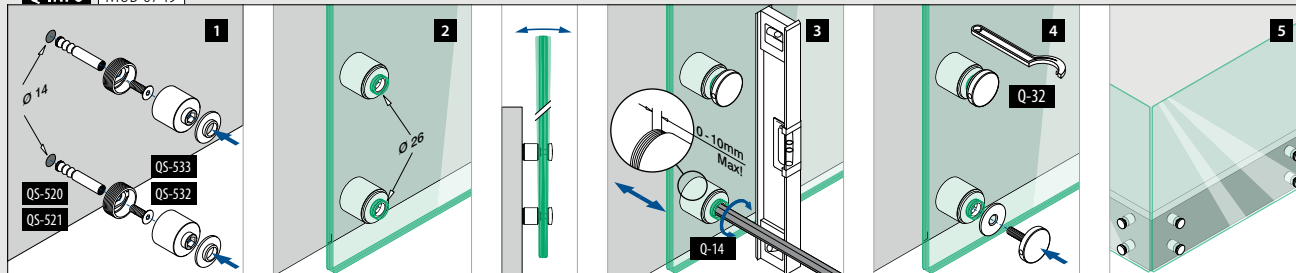

Q-INFO MOD 0749

Q-INFO MOD 0741

MOD 5030 ■ 479

Additional rubber inlays for glass adapters

Q-INFO MOD 0749

Q-INFO MOD 0741 / 0749

MOD 0747

304		Satin					
INDOOR	H	T	L	L1		€/pc.	
130747-010-12	10	8 - 17,52	50	11 - 20	2	17,70	
130747-020-12	20	8 - 25,52	70	13 - 31	2	22,00	
130747-030-12	30	8 - 25,52	80	13 - 31	2	24,25	
130747-040-12	40	8 - 17,52	80	11 - 22	2	27,65	
130747-050-12	50	8 - 17,52	90	11 - 22	2	31,10	