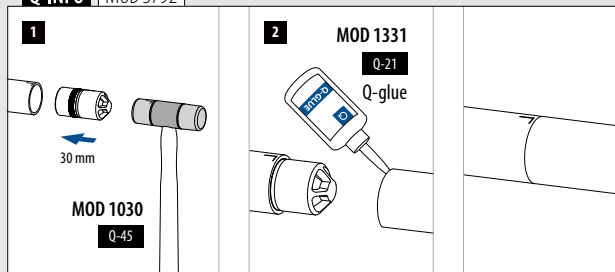

Q-INFO | MOD 5792

Only while supplies last.

Connectors

MOD 0303

304

Satin

INDOOR	For tube Ø	H	☐	€/pc.
130303-233-12	33,7 x 2,0	25	2	12,50
130303-242-12	42,4 x 2,0	30	2	17,45
SELL OUT 130303-042-12	42,4 x 2,6	30	2	17,45
130303-248-12	48,3 x 2,0	35	2	22,95
130303-048-12	48,3 x 2,6	35	2	22,95
SELL OUT 130303-060-12	60,3 x 2,0	40	2	28,85