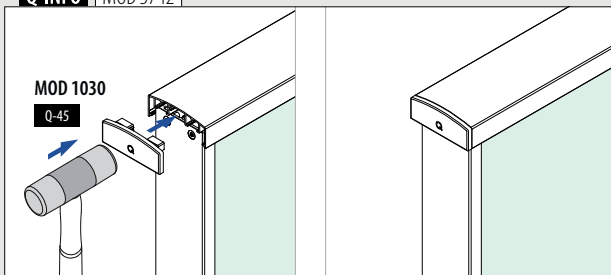

PREFIX

Wall flanges

MOD 5505

Aluminium	Mill finish		€/ pc.
165505	QS-267 475 / QS-87 474	2	11,75

Q-INFO MOD 5742

Q-INFO MOD 5505

Q-INFO MOD 5742

End caps for handrail profiles