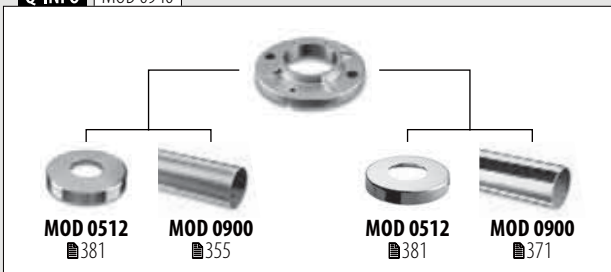

Q-INFO MOD 0940