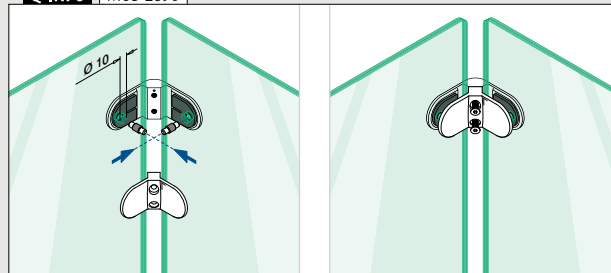

Security pins

Optional for MOD 2870 / 2880 / 2890

MOD 5015

Accessories				
	L			€/ pc.
205015-22	22	4		1,65

Q-INFO MOD 2870

Q-INFO MOD 2880

Q-INFO MOD 2890

Glass connectors - MOD 4270 / 4280 / 4290