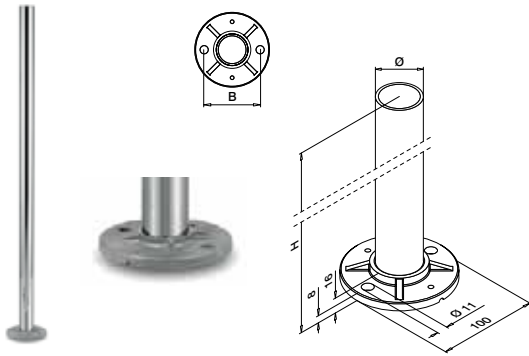

Posts

Baluster posts