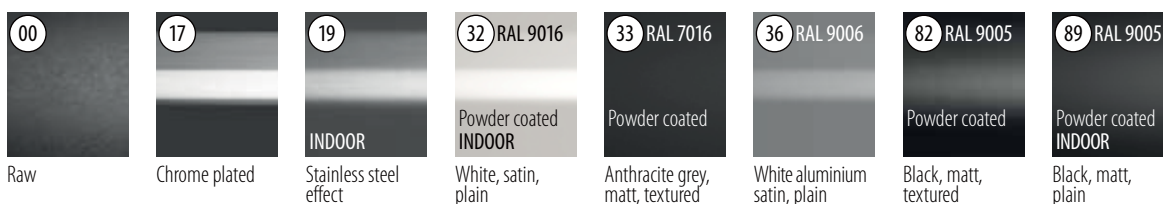

International Design Model Protection

International Design Model Protection

Q-INFO 304 316 MOD 4200 Finishes

Q-INFO

Q-INFO MOD 5015 / 4200

Q-INFO Zamak MOD 4200 Finishes

104200-000-00	104200-000-17	104200-000-19	104200-000-32	104200-000-33	104200-000-36	104200-000-82	104200-000-89
€ / pc. 5,35	8,55	8,55	6,80	6,80	6,80	7,50	6,80
104200-04x-00		104200-04x-19				104200-042-82	104200-042-89
€ / pc. 5,35		8,55				7,50	6,80