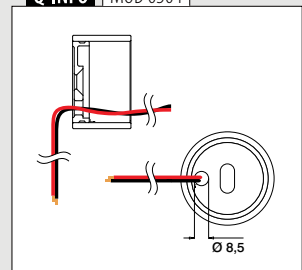

Q-INFO MOD 6739

Q-INFO MOD 6739

Q-INFO MOD 0504

Q-INFO MOD 0504

4

BALUSTER RAILING SYSTEMS

Easy Alu	272 - 285
Square Line® 40x10	286 - 287
Square Line® 40x20	288 - 291
Square Line® 40x40	292 - 305
Square Line® 60x30	306 - 311
Q-line	312 - 363
Barrier Line	364 - 365
Q-line mirror polished	366 - 375
Welding parts	376 - 383
Bendywood	386 - 387
Naturail	388 - 389
Infills	390 - 423