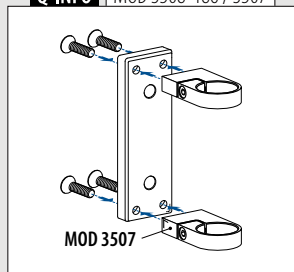

316 Satin				
OUTDOOR			€/ pc.	
143508-151-12	461 - 467	1	34,15	

Q-INFO MOD 3508-156 / 3507

Q-INFO MOD 3508-186 / 3507

Q-INFO MOD 3508-151 / 3507

Fascia mount

MOD 0951 - DOUBLE WALL THICKNESS 4,6 mm

304 Satin		Ø	H	📦	€/pc.
INDOOR					
130951-548-12	48,3 x 4,6	1250	1	121,50	
316 Satin					
OUTDOOR		Ø	H	📦	€/pc.
140951-548-12	48,3 x 4,6				