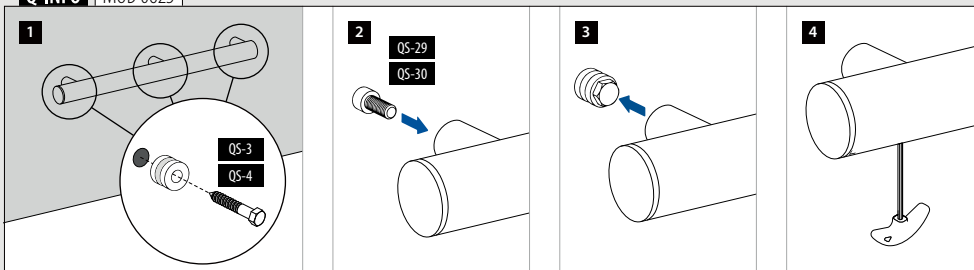

316 Satin

OUTDOOR				
140625-042-12	42,4	QS-4 475 / QS-30 476	4	11,55

For round tube

MOD 0627

304 Satin				
INDOOR		D	Ø	€/pc.
130627-042-12	42,4	42,4	QS-29 476	8,75

Q-INFO MOD 0708

Q-INFO MOD 0625

Q-INFO MOD 0627