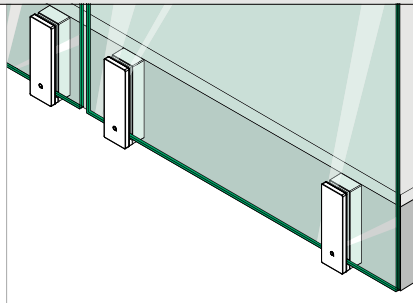

MOD 0763

304	Satin				€/pc.
INDOOR	T				
130763-12	12 - 21,52	■ 461 - 467	1		164,05
316	Satin				
OUTDOOR					
140763-12	12 - 21,52	■ 461 - 467	1		204,00

International Design Model Protection

Q-INFO

Q-GLASS