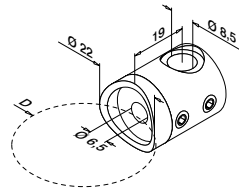

For round tube
Left

MOD 7450

304 Satin				€/pc.
INDOOR		D		
137450-042-01	QS-15 476	42,4	4	5,80

316 Satin

OUTDOOR				
147450-042-01	QS-16 476	4		7,65