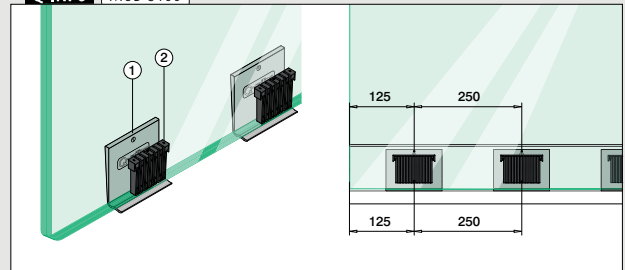

Q-INFO MOD 8100