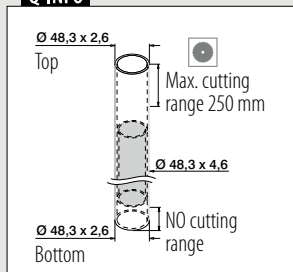

MOD 0951 - DOUBLE WALL THICKNESS 4,6 mm

304 Satin		Ø	H	📦	€/pc.			
INDOOR								
130951-548-12	48,3 x 4,6	1250	1	121,50				
316 Satin								
OUTDOOR		Ø	H	📦	€/pc.			
140951-548-12	48,3 x 4,6					1250	1	146,25

MOD 0952 - DOUBLE WALL THICKNESS 4,6 mm

304 Satin		Ø	H	📦	€/pc.			
INDOOR								
130952-548-12	48,3 x 4,6	1350	1	127,00				
316 Satin								
OUTDOOR		Ø	H	📦	€/pc.			
140952-548-12	48,3 x 4,6					1350	1	152,40

BALUSTER RAILING SYSTEMS

Q-LINE - EXTRA STRONG

Q-INFO

Q-INFO

Q-INFO