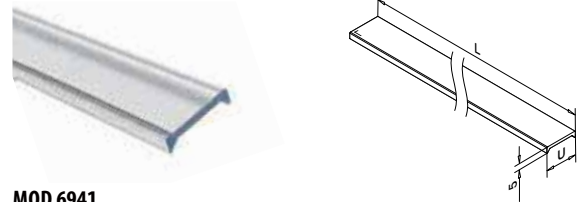

Edge protection

Edge protection profiles

MOD 6940

Aluminium		Mill finish					
U	Q	X	T			€/pc.	
166940-050-18-00	18,5	Q-98	1,5	16,76 - 17,52	L = 5 m	31,55	
Aluminium		Brushed, anodised					
OUTDOOR							
166940-025-18-18	18,5	Q-98	1,5	16,76 - 17,52	L = 2,5 m	16,85	
166940-025-22-18	22,5	Q-99	1,5	20,76 - 21,52	L = 2,5 m	18,20	
166940-050-18-18	18,5	Q-98	1,5	16,76 - 17,52	L = 5 m	33,50	
166940-050-22-18	22,5	Q-99	1,5	20,76 - 21,52	L = 5 m	36,05	
Aluminium		Black Line					
OUTDOOR							
NEW 166940-025-18-82	18,5	Q-98	1,5	16,76 - 17,52	L = 2,5 m	21,90	

Edge protection

Corners

MOD 6340

316		Satin					
OUTDOOR							
U	T			€/pc.			
146340-500-18	18,5	16,76 - 17,52	1	39,25			
146340-500-22	22,5	20,76 - 21,52	1	39,90			
146340-500-26	26,5	24,76 - 25,52	1	40,50			

MOD 6940

316		Satin					
OUTDOOR							
U	Q	X	T			€/pc.	
146940-025-18-12	18,5	Q-98	1	16,76 - 17,52	L = 2,5 m	40,25	
146940-025-22-12	22,5	Q-99	1	20,76 - 21,52	L = 2,5 m	41,70	
146940-050-14-12	14,5	Q-111	1	12,76 - 13,52	L = 5 m	77,70	
146940-050-18-12	18,5	Q-98	1	16,76 - 17,52	L = 5 m	80,60	
146940-050-22-12	22,5	Q-99	1	20,76 - 21,52	L = 5 m	83,50	
146940-050-26-12	26,5	Q-112	1	24,76 - 25,52	L = 5 m	84,95	

MOD 6941

Plastic		Transparent					
INDOOR							
U	Q	T		€/pc.			
156941-025-18-03	18,5	Q-122	16,76 - 17,52	L = 2,5 m	24,65		

NEW

Q-INFO Aluminium MOD 6940

00

Mill finish

18

Brushed,
anodised

82 RAL 9005

Black, matt,
textured

Q-INFO

1

Q-98
Q-99
Q-111
Q-112

2

Q-INFO MOD 6940

PREFIX

Q-INFO 316 MOD 6340 / 6940

PREFIX

*MOD 6940

Q-INFO

1

Q-98 Q-112
Q-99 Q-122
Q-111

2