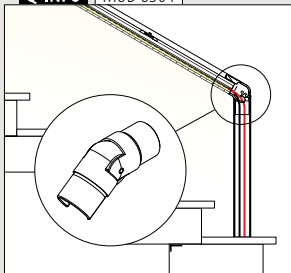

Q-INFO MOD 6304