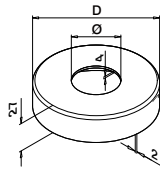

Hoop barriers

MOD 0090

316 Satin					
OUTDOOR		W	Ø	☐	€/pc.
140090-248-09-12	900	48,3 x 2,0	1		257,65
140090-248-12-12	1200	48,3 x 2,0	1		288,90

MOD 0091

316 Satin					
OUTDOOR		W	Ø	☐	€/pc.
140091-248-09-12	900	48,3 x 2,0	1		342,70
140091-248-12-12	1200	48,3 x 2,0	1		383,75

Cover caps

MOD 0511

316 Satin					
OUTDOOR		Ø	D	☐	€/pc.
140511-048-12	48,3	120	2		21,35

Q-INFO MOD 0090 / 0091

Q-INFO MOD 0090 / 0091

Q-INFO

Q-INFO