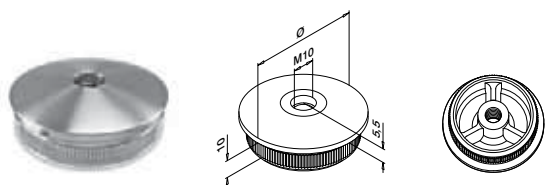

MOD 5735 - EASY HIT®

304 Satin

INDOOR

	Ø		€/ pc.
135735-242	42,4 x 2,0	2	5,85
SELL OUT 135735-042	42,4 x 2,6	2	5,85
135735-248	48,3 x 2,0	2	7,65
135735-048	48,3 x 2,6	2	7,65

316 Satin

OUTDOOR

145735-242	42,4 x 2,0	2	7,65
SELL OUT 145735-042	42,4 x 2,6	2	7,65
145735-248	48,3 x 2,0	2	10,00
145735-048	48,3 x 2,6	2	10,00
SELL OUT 145735-060	60,3 x 2,0	2	11,05