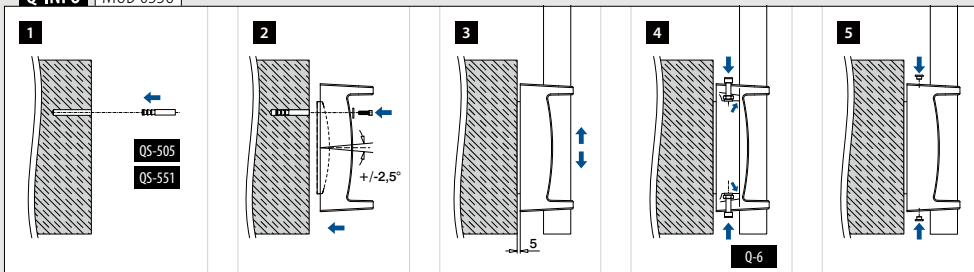

Baluster brackets

Adjustable angle

MOD 0556

304 Satin						
INDOOR		Ø			€/ pc.	
130556-042	42,4	QS-505	469 / QS-551	476	1	77,90

International Design Model Protection

Q-INFO MOD 0557 / 0558

Q-INFO MOD 0556

Baluster brackets