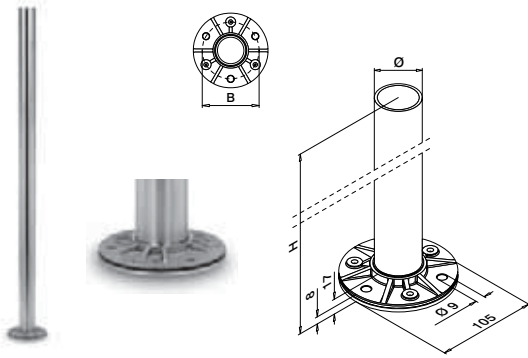

MOD 0912

304		Satin						
INDOOR	Ø	H	B	QS-35	471	1	€/pc.	
130912-242-12	42,4 x 2,0	989	80	QS-35	471	1	57,20	
316		Satin						
OUTDOOR	Ø	H	B	QS-34	471	1	€/pc.	
140912-242-12	42,4 x 2,0	989	80	QS-34	471	1	73,20	