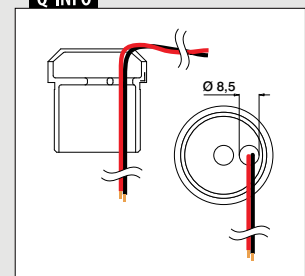

With cable duct

For round tube

MOD 0770

	304	Satin						€/pc.
INDOOR	D	Ø		H				
130770-042-12	42,4 x 2,0	42,4	MOD 0782-24	9	QS-26	476	2	9,40
316	Satin							
OUTDOOR	D	Ø		H				
140770-042-12	42,4 x 2,0	42,4	MOD 0782-24	9	QS-27	476	2	11,95

MOD 0772

	304	Satin						€/pc.
INDOOR	D	Ø		H				
SELL OUT 130772-042-12	42,4 x 2,6	42,4	MOD 0782-24	9	QS-26	476	2	9,40
316	Satin							
OUTDOOR	D	Ø		H				
SELL OUT 140772-042-12	42,4 x 2,6	42,4	MOD 0782-24	9	QS-27	476	2	11,95

MOD 0771

	304	Satin						€/pc.
INDOOR	D	Ø		H				
130771-048-12	48,3 x 2,0	48,3	MOD 0782-27	11	QS-26	476	2	11,10
316	Satin							
OUTDOOR	D	Ø		H				
140771-048-12	48,3 x 2,0	48,3	MOD 0782-27	11	QS-27	476	2	14,50

MOD 0773

	304	Satin						€/pc.
INDOOR	D	Ø		H				
130773-048-12	48,3 x 2,6	48,3	MOD 0782-27	11	QS-26	476	2	11,10
316	Satin							
OUTDOOR	D	Ø		H				
140773-048-12	48,3 x 2,6	48,3	MOD 0782-27	11	QS-27	476	2	14,50

International Design Model Protection

SELL OUT Only while supplies last.

Q-INFO