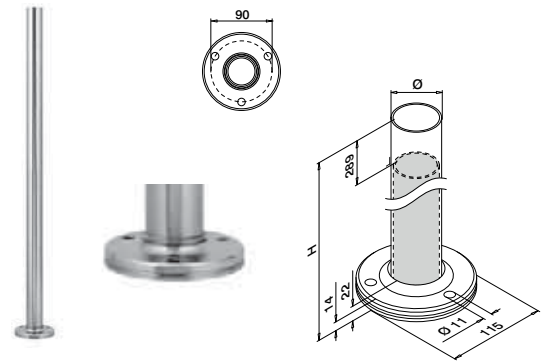

MOD 0916 - DOUBLE WALL THICKNESS 4,6 mm

304		Satin										
INDOOR	Ø	H			€/pc.							
130916-548-12	48,3 x 4,6	989	QS-272	468	1	112,80						
316		Satin										
OUTDOOR	Ø	H			€/pc.							
140916-548-12	48,3 x 4,6	989	QS-273	468	1	135,00						