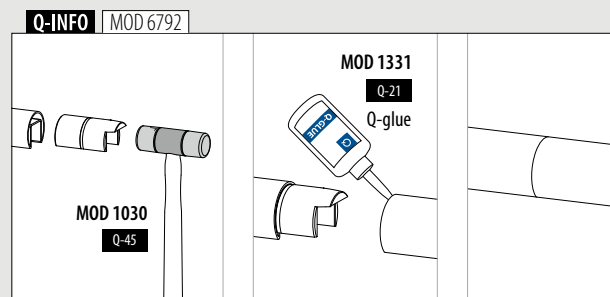

MOD 6312

304		Satin		
INDOOR	Ø	H	☐	€/ pc.
136312-042-12	42,4 x 1,5	27	2	50,20
136312-048-12	48,3 x 1,5	30	2	57,80
316		Satin		
OUTDOOR				
146312-042-12	42,4 x 1,5	27	2	62,80
146312-048-12	48,3 x 1,5	30	2	72,40