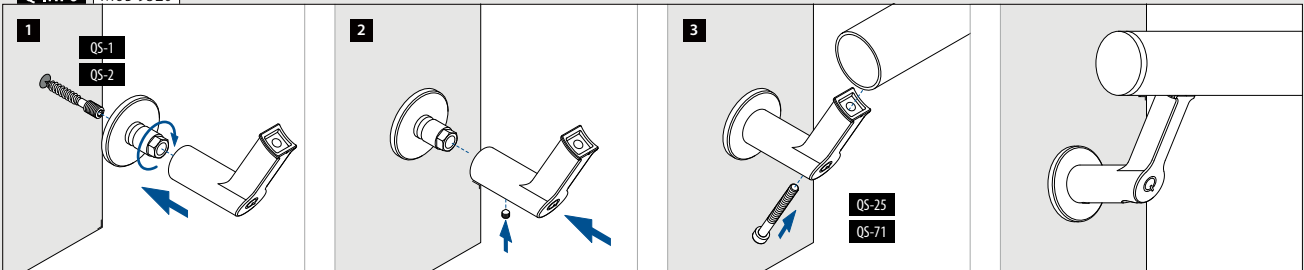

Q-INFO | MOD 9320