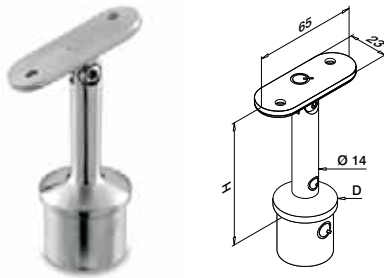

For round tube
to flat tube

MOD 0717

304 Satin

SELL OUT	INDOOR	D	H			€/pc.	
	130717-000-12	33,7 x 2,0	80	QS-12	476	2	15,20

MOD 0718

304 Satin

INDOOR	D	H			€/pc.	
130718-000-12	42,4 x 2,0	81	QS-12	476	2	15,20

MOD 0720

304 Satin

SELL OUT	INDOOR	D	H			€/pc.	
	130720-000-12	42,4 x 2,6	81	QS-12	476	2	15,20

For round tube