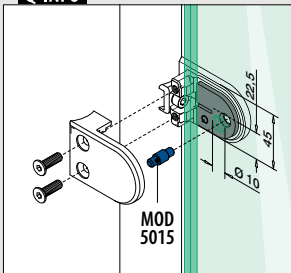

Q-INFO

Q-INFO

MOD 0962

316		Satin					
OUTDOOR		Ø	B			€/ pc.	
140962-242-01-12	42,4 x 2,0	75	QS-58		471	1	73,00
140962-248-01-12	48,3 x 2,0	80	QS-58		471	1	80,30

MOD 0962

316		Satin					
OUTDOOR		Ø	B			€/ pc.	
140962-242-02-12	42,4 x 2,0	75	QS-58		471	1	73,00
140962-248-02-12	48,3 x 2,0	80	QS-58		471	1	80,30