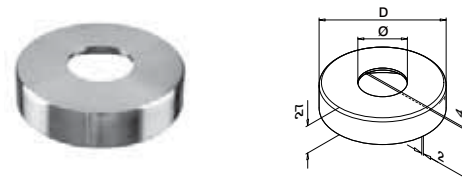

304		Satin										
INDOOR	Ø	H			€/pc.							
130916-548-12	48,3 x 4,6	989	QS-272	468	1	112,80						
316		Satin										
OUTDOOR	Ø	H			€/pc.							
140916-548-12	48,3 x 4,6	989	QS-273	468	1	135,00						

316		Satin										
OUTDOOR	Ø	H			€/pc.							
140917-548-12	48,3 x 4,6	1089	QS-273	468	1	141,20						

316		Raw										
OUTDOOR	Ø	D			€/pc.							
143505-048	48,3	115	QS-273	468	2	34,25						

MOD 0511

304		Satin									
INDOOR	Ø	D			€/pc.						
130511-048-12	48,3	120		2	16,50						
316		Satin									
OUTDOOR	Ø	D			€/pc.						
140511-048-12	48,3	120		2	21,35						

Q-INFO MOD 0916 / 0917

Q-INFO MOD 0916 / 0917