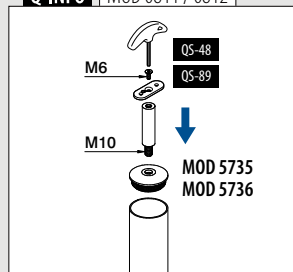

Q-INFO MOD 0811 / 0812