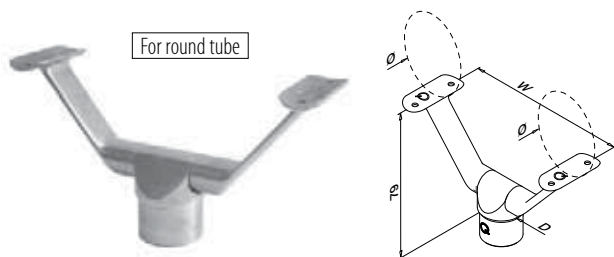

MOD 0696

316		Satin							
OUTDOOR	D	H			€ / pc.				
140696	48,3 x 2,0	80	2	14,20					

Q-INFO MOD 0714

Q-INFO MOD 0697 / 0699

Q-INFO MOD 0697 / 0699

MOD 0693

316	Satin						€/pc.	
OUTDOOR	D	Ø	W			476	2	
140693-042-12	42,4 x 2,0	42,4	170	QS-11			2	42,90