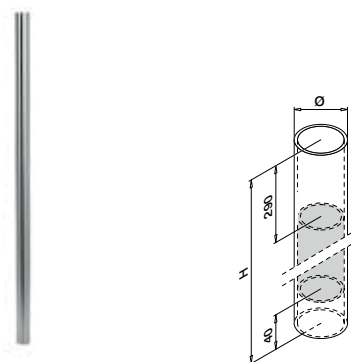

316 Satin				
OUTDOOR			€/ pc.	
143508-151-12	461 - 467	1	34,15	

Q-INFO MOD 3508-156 / 3507

Q-INFO MOD 3508-186 / 3507

Q-INFO MOD 3508-151 / 3507

Fascia mount

MOD 0951 - DOUBLE WALL THICKNESS 4,6 mm

304 Satin		Ø	H	📦	€/pc.
INDOOR					
130951-548-12	48,3 x 4,6	1250	1	121,50	
316 Satin					
OUTDOOR		Ø	H	📦	€/pc.
140951-548-12	48,3 x 4,6				