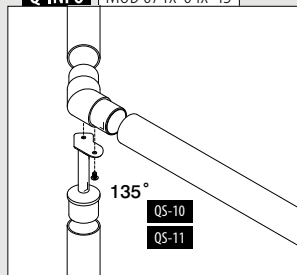

Q-INFO MOD 071x-04x-45