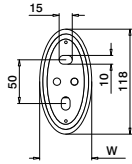

Posts

Base flanges

Adjustable angle

For glue connection

+45°
-45°

MOD 0945

304	Satin					
INDOOR	Ø	W			€/ pc.	
130945-242	42,4 x 2,0	59	QS-65	468	1	79,35
130945-248	48,3 x 2,0	65	QS-65	468	1	85,80

316	Satin					
OUTDOOR	Ø	W			€/ pc.	
140945-242	42,4 x 2,0	59	QS-64	468	1	107,10

Posts

Baluster post tubes

MOD 0901

304	Satin				
INDOOR	Ø			€/ pc.	
130901-242-12	42,4 x 2,0		1	27,10	

PREFIX

Q-INFO MOD 0901

Q-INFO MOD 0945