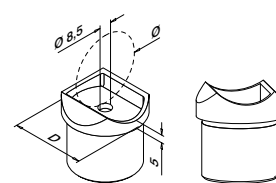

Compatible with MOD 0303 connectors

For round tube

**MOD 0730**

304 Satin							
INDOOR	D	Ø	H			€/pc.	
130730-042	33,7 x 2,0	42,4	8	QS-26	476	2	8,30

MOD 0725

304 Satin							
INDOOR	D	Ø	H			€/pc.	
130725-048	42,4 x 2,0	48,3	9	QS-26	476	2	9,40
316 Satin							
OUTDOOR	D	Ø	H			€/pc.	
140725-048	42,4 x 2,0	48,3	9	QS-27	476	2	11,95