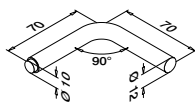

304	Satin		
INDOOR			€/pc.
130814-670		2	4,25

MOD 0815