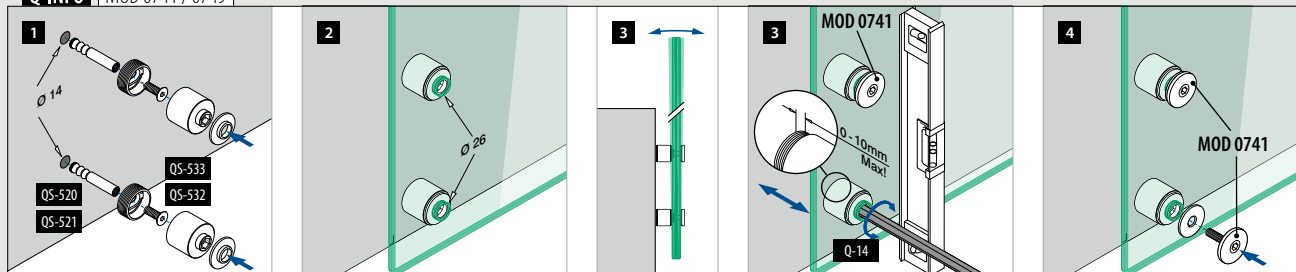

Q-INFO MOD 0749

Q-INFO MOD 0741

MOD 5030 ■ 479

Additional rubber inlays for glass adapters

Q-INFO MOD 0749

Q-INFO MOD 0741 / 0749

MOD 0747

304		Satin					
INDOOR	H	T	L	L1		€/pc.	
130747-010-12	10	8 - 17,52	50	11 - 20	2	17,70	
130747-020-12	20	8 - 25,52	70	13 - 31	2	22,00	
130747-030-12	30	8 - 25,52	80	13 - 31	2	24,25	
130747-040-12	40	8 - 17,52	80	11 - 22	2	27,65	
130747-050-12	50	8 - 17,52	90	11 - 22	2	31,10	