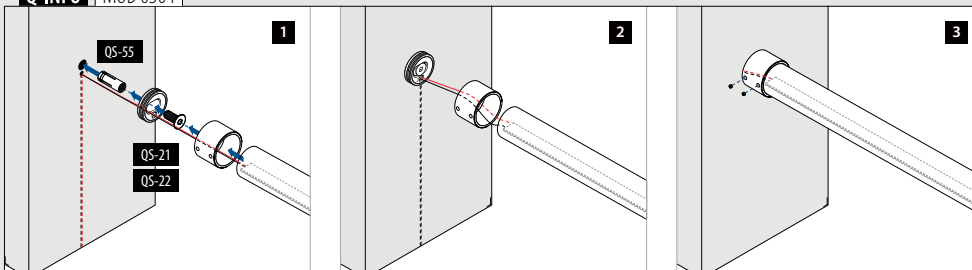

Q-INFO MOD 0504