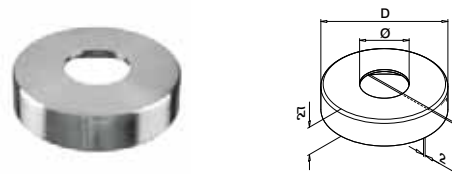

MOD 0511

304 Satin					
INDOOR	Ø	D		€/pc.	
130511-042-12	42,4	110	2	15,45	
130511-048-12	48,3	120	2	16,50	
316 Satin					
OUTDOOR					
140511-042-12	42,4	110	2	20,50	
140511-048-12	48,3	120	2	21,35	

Q-INFO MOD 0519

For MOD 0109,
0113 and 0114

SELL OUT Only while supplies last.