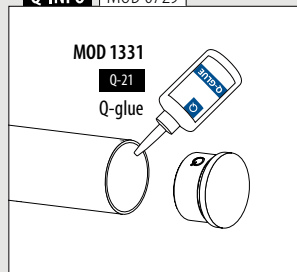

MOD 0729

304 Satin

INDOOR	For tube Ø	H		€/ pc.
SELL OUT 130729-242-10	42,4 x 2,0	9	2	5,65

316 Mirror polished

OUTDOOR				€/ pc.
140729-242-10	42,4 x 2,0	9	2	8,05

Q-INFO MOD 5729 / 5730 / 5732

Q-INFO MOD 0729