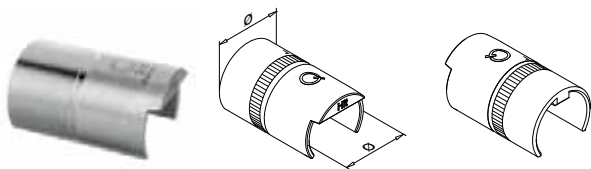

Q-INFO MOD 6304

Q-INFO MOD 5793

Q-INFO MOD 6920

Connectors

MOD 6792 - EASY HIT®

304		Raw		
INDOOR	For Ø		☐	€/ pc.
136792-042	42,4 x 1,5		2	14,45
136792-048	48,3 x 1,5		2	16,30
316		Raw		
OUTDOOR				
146792-042	42,4 x 1,5		2	16,50
146792-048	48,3 x 1,5		2	18,50