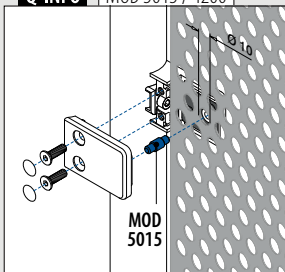

International Design Model Protection

International Design Model Protection

Q-INFO 304 316 MOD 4200 Finishes

Q-INFO

Q-INFO MOD 5015 / 4200

Q-INFO Zamak MOD 4200 Finishes

104200-000-00	104200-000-17	104200-000-19	104200-000-32	104200-000-33	104200-000-36	104200-000-82	104200-000-89
€ / pc. 5,35	8,55	8,55	6,80	6,80	6,80	7,50	6,80
104200-04x-00		104200-04x-19				104200-042-82	104200-042-89
€ / pc. 5,35		8,55				7,50	6,80