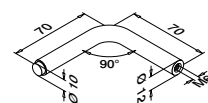

304	Satin		
INDOOR			€/pc.
130813		QS-14	2 4,25

MOD 0814