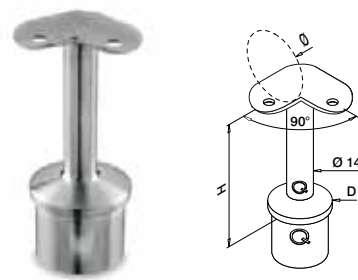

MOD 0713

316 Satin		D	Ø	H			€/pc.
OUTDOOR							
140713-048-45-12	48,3 x 2,6	48,3	80	QS-11	476	2	18,80

For round tube

MOD 0709

304 Satin		D	Ø	H			€/pc.
INDOOR							
SELL OUT 130709-033-90-12	33,7 x 2,0	33,7	78	QS-10	476	2	15,20
SELL OUT 130709-042-90-12	33,7 x 2,0	42,4	78	QS-10	476	2	15,20