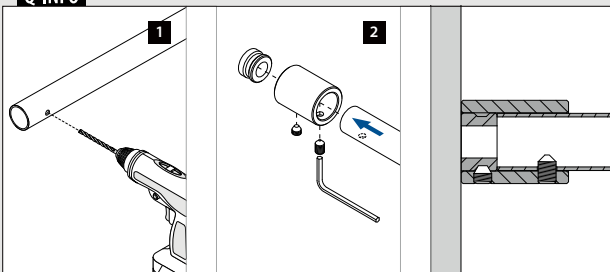

MOD 1900

316

Satin

OUTDOOR

141900-016-50-12

Ø

L = 5 m

€/pc.

31,00

PREFIX

Q-INFO