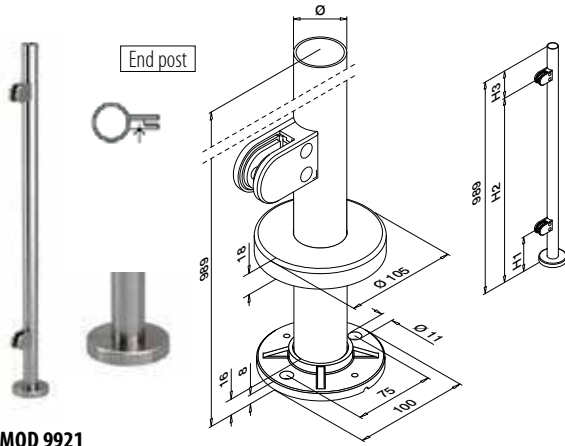

MOD 0511

304		Satin									
INDOOR	Ø	D			€/pc.						
130511-048-12	48,3	120		2	16,50						
316		Satin									
OUTDOOR	Ø	D			€/pc.						
140511-048-12	48,3	120		2	21,35						

Q-INFO MOD 0916 / 0917

Q-INFO MOD 0916 / 0917