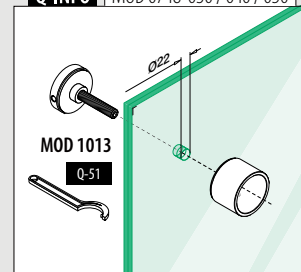

Q-INFO | MOD 0748-030 / 040 / 050