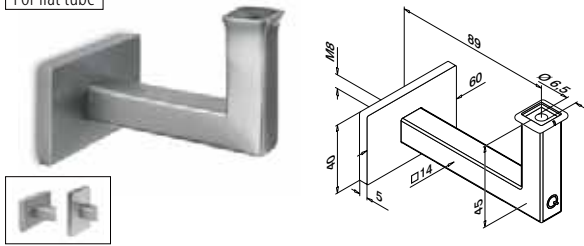

For flat tube