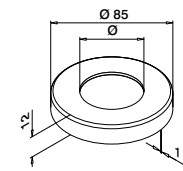

MOD 0513

304 Satin									
INDOOR	Ø	D	Q5	Q5	471	2	€/pc.		
130513-042-12	42,4	125	Q5	Q5	471	2	9,65		
130513-048-12	48,3	125	Q5	Q5	471	2	9,65		
SELL OUT 130513-060-12	60,3	125	Q5	Q5	471	2	9,65		
316 Satin									
OUTDOOR	Ø	D	Q5	Q5	471	2	€/pc.		
140513-042-12	42,4	125	Q5	Q5	471	2	12,85		
140513-048-12	48,3	125	Q5	Q5	471	2	12,85		

MOD 0516

304 Satin									
INDOOR	Ø	Q5	Q5	471	2	€/pc.			
130516-033	33,7	Q5	Q5	471	2	4,75			
130516-042	42,4	Q5	Q5	471	2	4,75