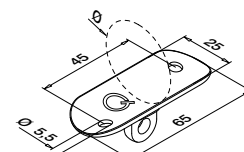

OUTDOOR

	Ø		€/ pc.
143302-000-12	QS-12 476	2	7,05

For round tube