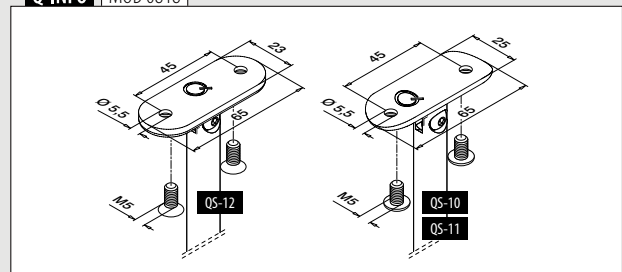

Q-INFO MOD 0818