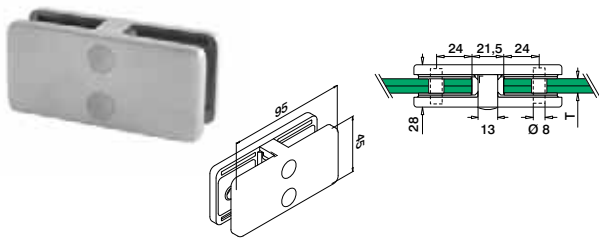

Security pins

Optional for MOD 2870 / 2880 / 2890

MOD 5015

Accessories				
	L			€/ pc.
205015-22	22	4		1,65

Q-INFO MOD 2870

Q-INFO MOD 2880

Q-INFO MOD 2890

Glass connectors - MOD 4270 / 4280 / 4290