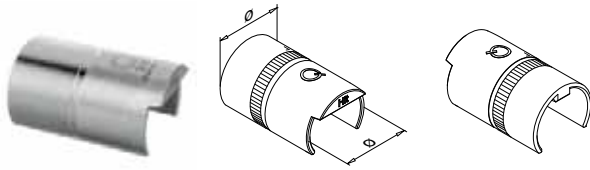

Q-INFO MOD 6920

Q-INFO 316

SELL OUT Only while supplies last.

Connectors

MOD 6303

304		Satin			
INDOOR	Ø	H		€/ pc.	
136303-042-12	42,4 x 1,5	30	2	30,50	
316		Satin			
OUTDOOR	Ø	H		€/ pc.	
146303-042-12	42,4 x 1,5	30	2	34,80	