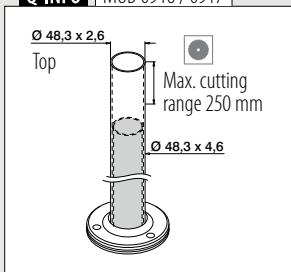

Q-INFO MOD 0916 / 0917