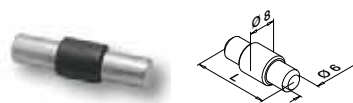

Security pins