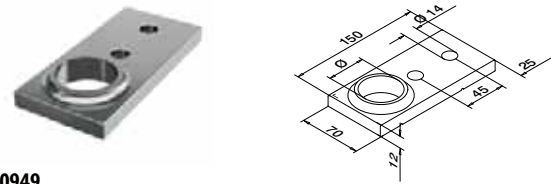

Flanges for baluster posts

MOD 4940

304 Raw		Ø	B			€/pc.
INDOOR						
134940-040	100	11	75	QS-59	471	2
						28,25
316 Raw		Ø	B			€/pc.
OUTDOOR						
144940-040	100	11	75	QS-58	471	2
						36,75

MOD 3503

316 Raw		Ø	B			€/pc.
OUTDOOR						
143503-063				QS-559	469	2
						47,15

MOD 0948

316 Raw		Ø			€/pc.
OUTDOOR					
140948-042-00		42,4	QS-225	477	2
					29,75
140948-048-00		48,3	QS-225	477	2
					29,75

MOD 0949

316 Raw		Ø			€/pc.
OUTDOOR					
140949-042-00		42,4	QS-225	477	2
					29,75
140949-048-00		48,3	QS-225	477	2
					29,75

Cover caps for MOD 0948

MOD 0514

316 Satin		Ø		€/pc.
OUTDOOR				
140514-042-12		42,4		2
				19,95
140514-048-12		48,3		2
				19,95

Cover caps for MOD 0949

MOD 0515

316 Satin		Ø		€/pc.
OUTDOOR				
140515-042-12		42,4		2
				19,95
140515-048-12		48,3		2
				19,95

Q-INFO MOD 4940

Q-INFO MOD 3503

Q-INFO MOD 0948

Q-INFO MOD 0949