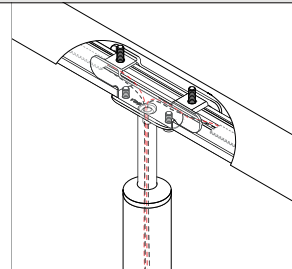

Q-INFO | MOD 0710 / 0711-04x-01