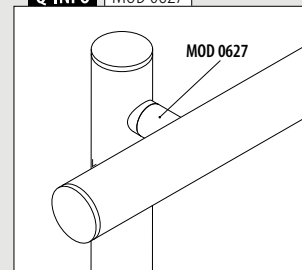

316 Satin

OUTDOOR				
140625-042-12	42,4	QS-4 475 / QS-30 476	4	11,55

For round tube

MOD 0627

304 Satin				
INDOOR		D	Ø	€/pc.
130627-042-12	42,4	42,4	QS-29 476	8,75

Q-INFO MOD 0708

Q-INFO MOD 0625

Q-INFO MOD 0627