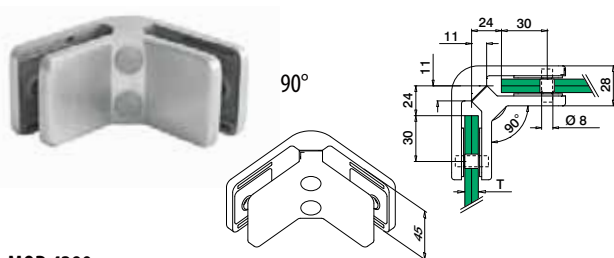

Rubber inlays for MOD 4270 / 4280 / 4290

MOD 4290

304	Satin			
INDOOR	T		€/ pc.	
134290-13-12	See T in MOD 5042	2	36,30	
316	Satin			
OUTDOOR	T		€/ pc.	
144290-13-12	See T in MOD 5042	2	45,30	

MOD 5042

Accessories			
For monolithic glass	T		€/ pc.
205042-06	6	8	0,45
205042-08	8	8	0,45
205042-10	10	8	0,45
205042-12	12	8	0,45
For laminated glass			
205042-07	6,76	8	0,45
205042-41	8,38	8	0,45
205042-09	8,76	8	0,45
205042-44	9,52	8	0,45
205042-11	10,76	8	0,45
205042-54	11,52	8	0,45
205042-13	12,76	8	0,45