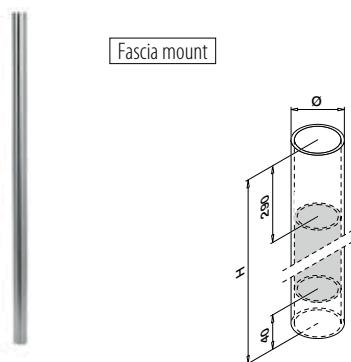

316 Satin				
OUTDOOR			€/ pc.	
143508-151-12	461 - 467	1	34,15	

Q-INFO MOD 3508-156 / 3507

Q-INFO MOD 3508-186 / 3507

Q-INFO MOD 3508-151 / 3507

Fascia mount

MOD 0951 - DOUBLE WALL THICKNESS 4,6 mm

304 Satin		Ø	H	📦	€/pc.
INDOOR					
130951-548-12	48,3 x 4,6	1250	1	121,50	
316 Satin					
OUTDOOR		Ø	H	📦	€/pc.
140951-548-12	48,3 x 4,6				