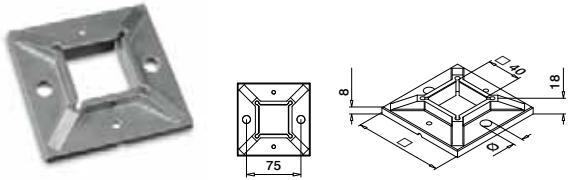

Flanges for baluster posts

MOD 4940

304 Raw		Ø	B			€/pc.
INDOOR						
134940-040	100	11	75	QS-59	471	2
						28,25
316 Raw		Ø	B			€/pc.
OUTDOOR						
144940-040	100	11	75	QS-58	471	2
						36,75