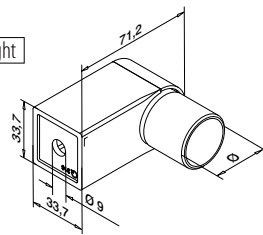

Left / right