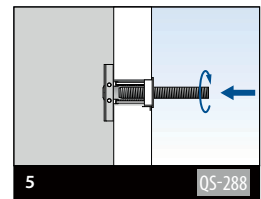

Q-INFO MOD 0843 / 0491