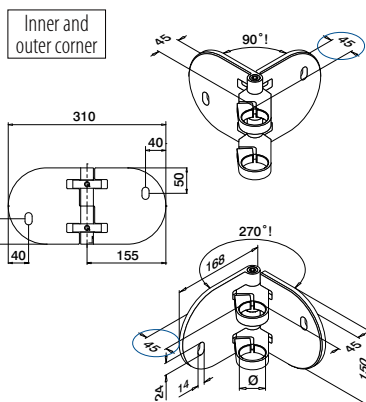

Baluster brackets

MOD 0551

304		Satin					€/pc.
INDOOR		Ø					
130551-042-12	42,4	QS-33	468	1			55,15

304		Mirror polished					€/pc.
INDOOR							
130551-042-10	42,4	QS-33	468	1			66,25

SELL OUT

316		Satin					€/pc.
OUTDOOR							
140551-042-12	42,4	QS-32	468	1			70,75
140551-048-12	48,3	QS-32	468	1			74,25

316		Mirror polished					€/pc.
OUTDOOR							
140551-042-10	42,4	QS-32	468	1			90,90

MOD 0552

316		Satin					€/pc.
OUTDOOR		Ø					
140552-042-12	42,4	QS-32	468	1			81,95
140552-048-12	48,3	QS-32	468	1			84,75

MOD 0550

304		Satin					€/pc.
INDOOR		Ø					
130550-042-12	42,4			2			22,05
130550-048-12	48,3			2			22,05

316		Satin					€/pc.
OUTDOOR							
140550-042-12	42,4			2			29,15
140550-048-12	48,3			2			29,15

MOD 0555

304		Satin					€/pc.
INDOOR		Ø					
130555-042-12	42,4	QS-33	468	1			106,25

316		Satin					€/pc.
OUTDOOR							
140555-042-12	42,4	QS-32	468	1			146,25
140555-048-12	48,3	QS-32	468	1			149,25

316		Mirror polished					€/pc.
OUTDOOR							
140555-042-10	42,4	QS-32	468	1			195,95

SELL OUT Only while supplies last.

BALUSTER RAILING SYSTEMS

Q-LINE

Q-INFO MOD 0551 / 0552 / 0555

Q-INFO 316

Q-INFO MOD 0551 / 0552 / 0555

Q-INFO MOD 0551 / 0552

Q-INFO MOD 0550