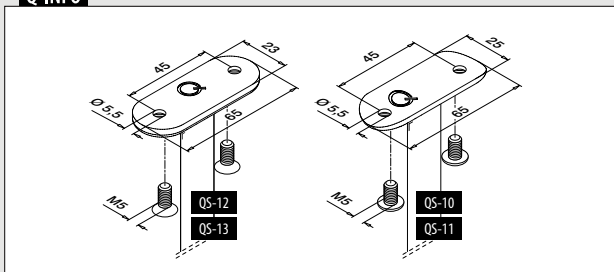

For round tube

MOD 0112

304 Satin

INDOOR

Product Code	Height	Material	Color	Qty	Price		
130112-033-12	33,7	QS-7	475 / QS-10	476 / QS-87	474	2	10,60
130112-042-12	42,4	QS-7	475 / QS-10	476 / QS-87	474	2	10,60
130112-048-12	48,3	QS-7	475 / QS-10	476 / QS-87	474	2	10,60

304 Mirror polished

INDOOR

Product Code	Height	Material	Color	Qty	Price		
130112-042-10	42,4	QS-7	475 / QS-10	476 / QS-87	474	2	12,65

316 Satin

OUTDOOR

Product Code	Height	Material	Color	Qty	Price		
140112-042-12	42,4	QS-50	475 / QS-11	476 / QS-87	474	2	13,90

316 Mirror polished

OUTDOOR

Product Code	Height	Material	Color	Qty	Price		
140112-042-10	42,4	QS-50	475 / QS-11	476 / QS-87	474	2	16,75

Zamak Stainless steel effect

INDOOR

Product Code	Height	Material	Color	Qty	Price		
100112-042	42,4	QS-7	475 / QS-10	476 / QS-87	474	2	7,65

For round tube

MOD 0115

304 Satin

INDOOR

Product Code	Height	Material	Color	Qty	Price		
130115	42,4	QS-7	475 / QS-10	476 / QS-87	474	2	13,10

For flat tube

MOD 0102

304 Satin

INDOOR

Product Code	Material	Color	Qty	Price		
130102-000-12	QS-7	475 / QS-12	476 / QS-87	474	2	14,80

For round tube

MOD 0102

304 Satin

INDOOR

Product Code	Height	Material	Color	Qty	Price		
130102-042-12	42,4	QS-7	475 / QS-10	476 / QS-87	474	2	14,80
130102-048-12	48,3	QS-7	475 / QS-10	476 / QS-87	474	2	14,80

316 Satin

OUTDOOR

Product Code	Height	Material	Color	Qty	Price		
140102-042-12	42,4	QS-50	475 / QS-11	476 / QS-87	474	2	19,40
140102-048-12	48,3	QS-50	475 / QS-11	476 / QS-87	474	2	19,40

Q-INFO

Q-INFO 304 316