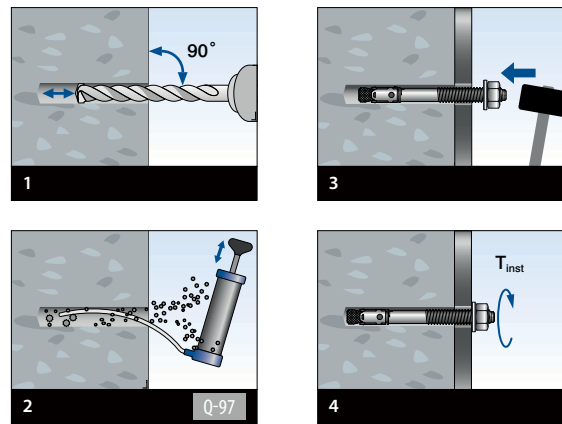

316

OUTDOOR

244110-875	QS-34	Q BZ 8 10-21/75 A4	M8	Ø 8	75	10	2,45
244110-190	QS-58	Q BZ 10 10-30/90 A4	M10	Ø 10	90	10	2,70

Q-INFO MOD 4110

Assembly instruction Q-anchor BZ Plus 8 & BZ Plus 10

MOD 4210

Zinc-plated