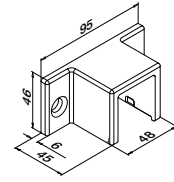

166911-339-50-18	24	L = 5 m	181,15
------------------	----	---------	--------

Aluminium Black Line

166911-339-50-82	24	L = 5 m	198,95
------------------	----	---------	--------

International Design Model Protection