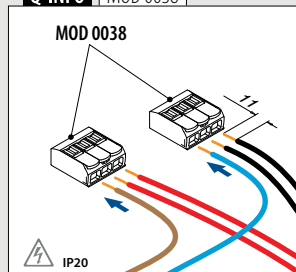

Q-INFO | MOD 0038