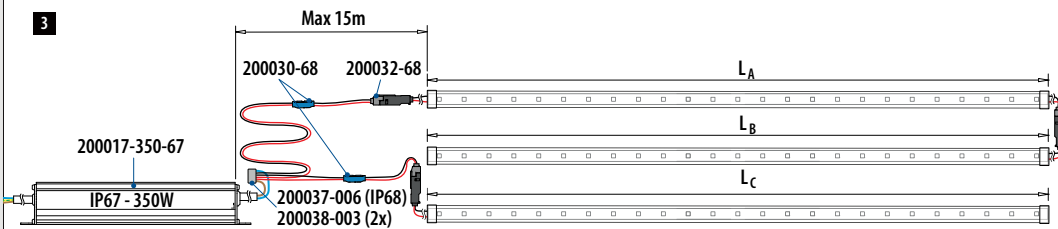

MOD 0080/0082
 $L_A + L_B \leq 38,00$ m

3