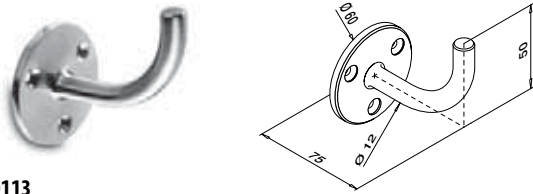

MOD 0113

304	Satin			
INDOOR				€/ pc.
130113	QS-7 475 / QS-87 474		2	8,20
316	Satin			
OUTDOOR				
140113	QS-50 475 / QS-87 474		2	10,70