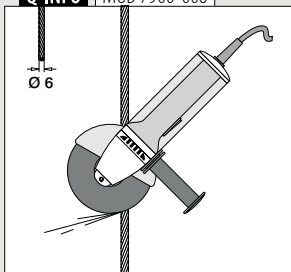

Q-INFO | MOD 7900-006

Q-INFO

Cable cutter

MOD 7800

☐ 489

Infills