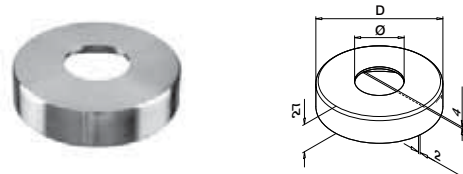

Cover caps

MOD 0511

304		Satin						
INDOOR	Ø	D				2	€/pc.	
130511-042-12	42,4	110				2	15,45	
130511-048-12	48,3	120				2	16,50	
316		Satin						
OUTDOOR	Ø	D				2	€/pc.	
140511-042-12	42,4	110				2	20,50	
140511-048-12	48,3	120				2	21,35