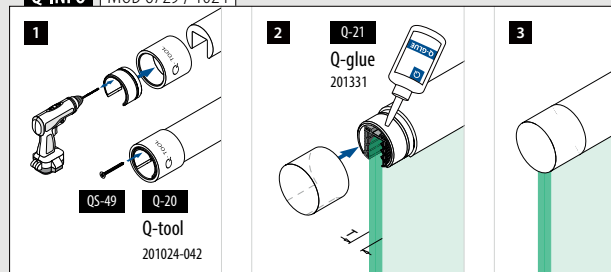

Drilling template

MOD 1024

Accessories		Q		€/ pc.
201024-042	Q-20		1	7,05

Q-INFO MOD 6950

Q-INFO MOD 6950

Q-INFO MOD 6729 / 1024

Handrails

Cap rails