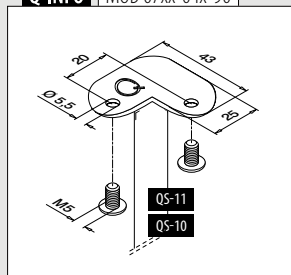

Q-INFO MOD 07xx-04x-90