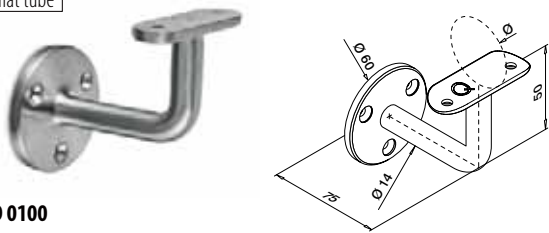

Q-INFO MOD 0117

Q-INFO 316

Q-INFO MOD 0129

Q-INFO

For flat tube

MOD 0100

304 Satin				€/ pc.
INDOOR				
130100-000-12	QS-7 475 / QS-12 476 / QS-87 474			2 12,15
304 Black Line				
INDOOR				
130100-000-82	QS-7 475 / QS-12 476 / QS-87 474			2 15,80
316 Satin				
OUTDOOR				
140100-000-12	QS-50 475 / QS-13 476 / QS-87 474			2 17,45