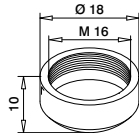

End caps

For MOD 7240