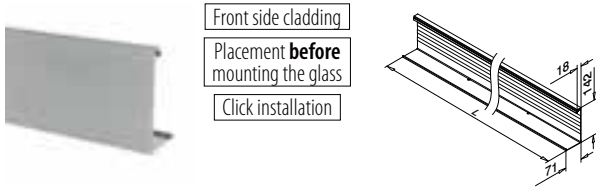

Aluminium Mill finish

	X		€/ 100 pcs.
168336-001	1	100	195,00
168336-002	2	100	250,00
168336-003	3	100	310,00

NEW

Q-INFO MOD 8337

Assembly information:

<https://q-ne.ws/SmartPlus23>

Q-INFO MOD 8336

Cladding, fascia mount