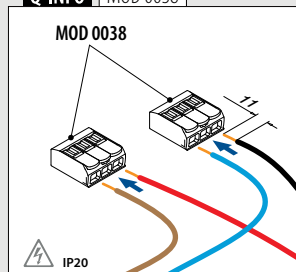

IP68

Cable splitter

MOD 0038

INDOOR	Ø	pc	€/ pc.
200038-003	0,14 - 4 mm ²	12	2,15

IP20

Q-INFO | MOD 0030

Q-INFO | MOD 0038

Q-INFO | MOD 0038