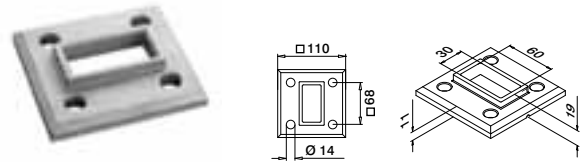

MOD 3503

316 Raw		Ø	B			€/pc.
OUTDOOR						
143503-063				QS-559	469	2
						47,15