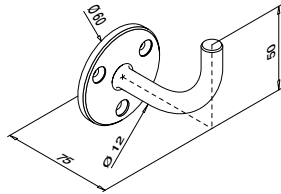

Q-INFO MOD 4940

Q-INFO MOD 3503

Q-INFO MOD 0948

Q-INFO MOD 0949

Handrail brackets

MOD 0113

304 Satin				€/ pc.
INDOOR				
130113	QS-7 475 / QS-87 474	2		8,20
316 Satin				
OUTDOOR				
140113	QS-50 475 / QS-87 474	2		10,70