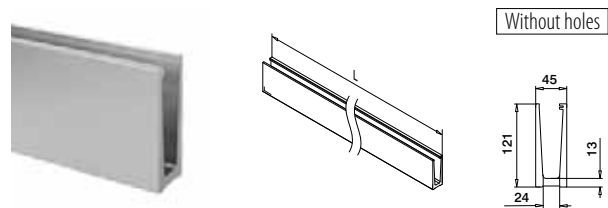

MOD 8010

Aluminium Mill finish

SELL OUT	168010-050-99-00		L = 5 m	€/pc. 531,20
----------	------------------	--	---------	-----------------

Corners, top mount

MOD 8011

Aluminium Brushed, anodised

OUTDOOR

SELL OUT	168011-01-18	■ 461 - 467	1	€/pc. 118,05
----------	--------------	-------------	---	-----------------