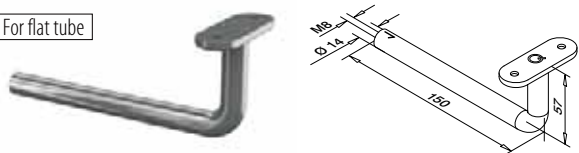

MOD 0100

304 Satin				€/ pc.
INDOOR				
130100-042-12	42,4 QS-7 475 / QS-10 476 / QS-87 474			2 12,15
130100-048-12	48,3 QS-7 475 / QS-10 476 / QS-87 474			2 12,15
316 Satin				
OUTDOOR				
140100-042-12	42,4 QS-50 475 / QS-11 476 / QS-87 474			2 17,45
140100-048-12	48,3 QS-50 475 / QS-11 476 / QS-87 474			2 17,45

For flat tube