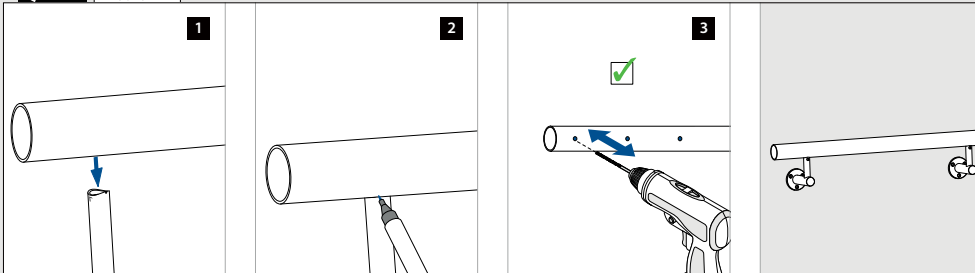

Q-INFO MOD 0142