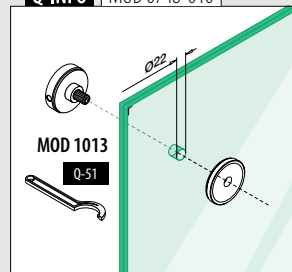

Q-INFO | MOD 0748-010