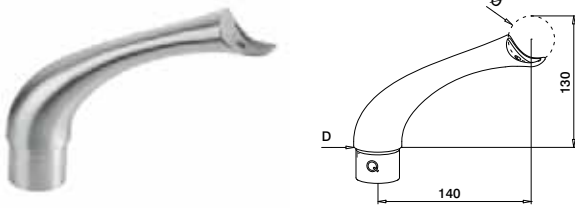

316	Satin				€/pc.
OUTDOOR	Ø	R			
140906-242-12	42,4 x 2,0	85	1		41,70
140906-248-12	48,3 x 2,0	97	1		66,85

Q-INFO MOD 0693 / 0694

Q-INFO MOD 0693 / 0694 / 0906

For round tube

MOD 0706

304		Satin								
INDOOR	D	Ø			€/pc.					
130706	42,4 x 2,0	42,4	QS-83	476	2	35,30				
316		Satin								
OUTDOOR	D	Ø			€/pc.					
140706	42,4 x 2,0	42,4	QS-84	476	2	45,90				