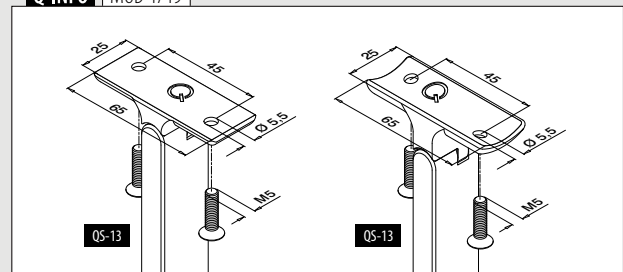

Q-INFO MOD 4719