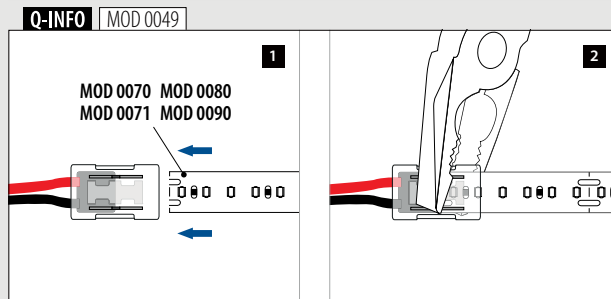

Universal connector strip to strip

MOD 0046

INDOOR	For MOD	V		€/pc.
200046-008	0070, 0071	24 / 48	1	2,70
200046-010	0080, 0090	24 / 48	1	3,05

NEW IP20

Universal corner connector

MOD 0047

INDOOR	For MOD	V	L		€/pc.
200047-008	0070, 0071	24 / 48	25	1	6,75
200047-010	0080, 0090	24 / 48	30	1	6,75

NEW IP20

Universal flex connector

MOD 0048

INDOOR	For MOD	V		€/pc.
200048-008	0070, 0071	24 / 48	1	6,75
200048-010	0080, 0090	24 / 48	1	6,75

NEW IP20

Universal connection cable

MOD 0049

INDOOR	For MOD	V		€/pc.
200049-008	0070, 0071	24 / 48	1	6,75
200049-010	0080, 0090	24 / 48	1	6,75

NEW IP20