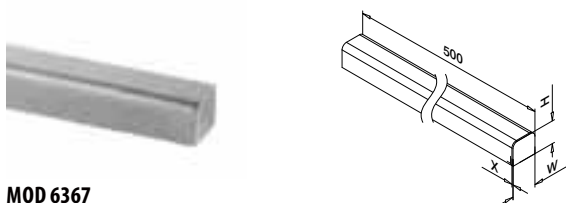

MOD 6367

316		Satin							
OUTDOOR	U	X	T	W	H		€/pc.		
146367-24-12	24	3	8 - 21,52	30	27	1	41,30		
146367-34-12	34	3	8 - 31,52	40	37	1	46,60		

316 Black Line

316		Black Line							
OUTDOOR	U	X	T	W	H		€/pc.		
146367-24-82	24	3	8 - 21,52	30	27	1	49,55		

NEW

MOD 6366

316		Satin							
OUTDOOR	U	X	T	W	H		€/pc.		
146366-24	24	2	8 - 21,52	28	26	1	41,30		
146366-34	34	2	8 - 31,52	38	36	1	46,60		

U-profiles

Rubber inlays