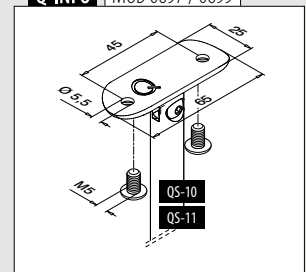

MOD 0696

316		Satin							
OUTDOOR	D	H			€ / pc.				
140696	48,3 x 2,0	80	2	14,20					

Q-INFO MOD 0714

Q-INFO MOD 0697 / 0699

Q-INFO MOD 0697 / 0699

MOD 0693

316	Satin						€/pc.	
OUTDOOR	D	Ø	W			476	2	
140693-042-12	42,4 x 2,0	42,4	170	QS-11			2	42,90