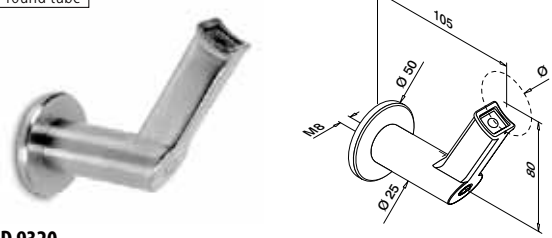

MOD 0110

316	Satin				
OUTDOOR	Ø			€/pc.	
140110	42,4	QS-11	476	2	17,45

International Design Model Protection

For round tube

MOD 9320

304	Satin					
INDOOR	Ø			€/pc.		
139320-042	42,4	QS-1	475 / QS-25	476	2	28,20