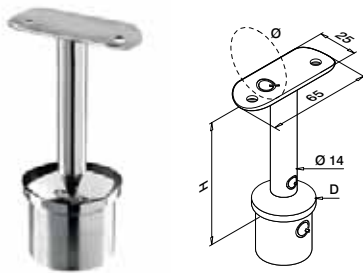

Q-INFO MOD 0551 / 0555

Q-INFO MOD 0921

Q-INFO MOD 0551 / 0552

For round tube

**MOD 0710****316** Mirror polished

OUTDOOR	D	Ø	H	QS-11	476	2	€/pc.
140710-042-00-10	42,4 x 2,0	42,4	79	QS-11	476	2	22,65

For round tube