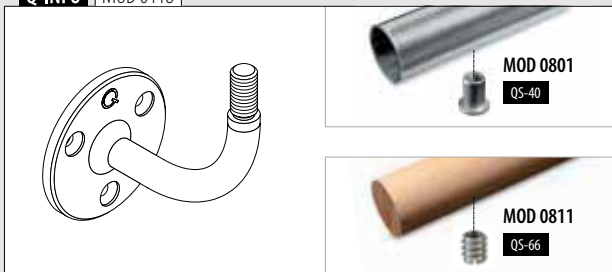

Q-INFO | MOD 0118