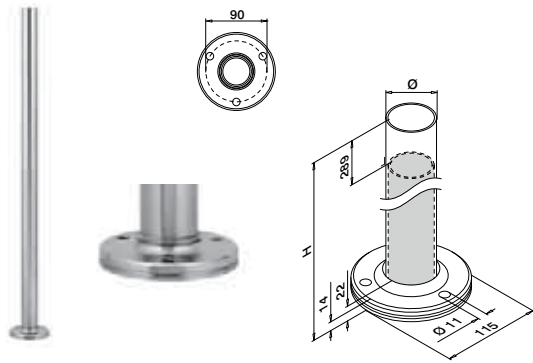

MOD 0916 - DOUBLE WALL THICKNESS 4,6 mm

304		Satin										
INDOOR	Ø	H			€/pc.							
130916-548-12	48,3 x 4,6	989	QS-272	468	1	112,80						
316		Satin										
OUTDOOR	Ø	H			€/pc.							
140916-548-12	48,3 x 4,6	989	QS-273	468	1	135,00						