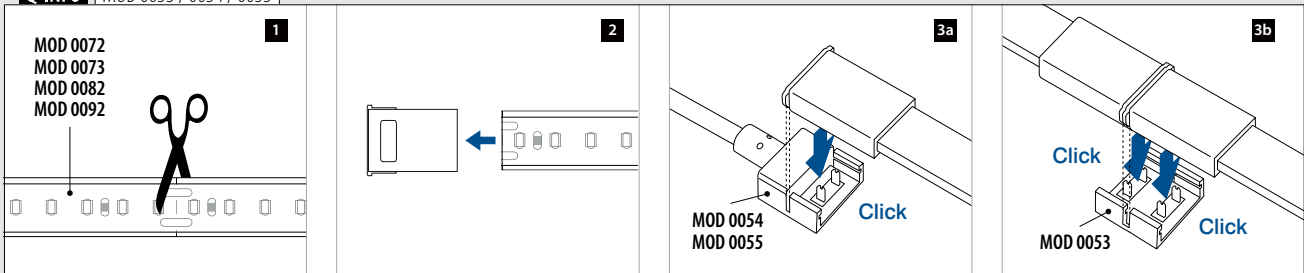

Universal connection cable

MOD 0055

OUTDOOR	For MOD	V		€/ pc.
200055	0072, 0073, 0082, 0092	24 / 48	1	16,45

Silicone + end caps

MOD 0039

OUTDOOR		€/ pc.
200039	1	10,40

Q-INFO | MOD 0053 / 0054 / 0055

Q-INFO | MOD 0039