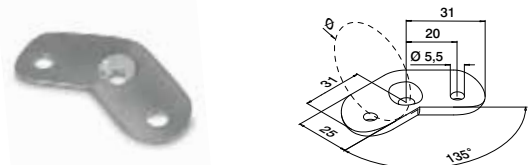

For flat tube

MOD 1801

304 Satin				
INDOOR				€/ pc.
131801-000	QS-48 476 / QS-10 476		8	3,80

For round tube

MOD 1801

304 Satin					
INDOOR		Ø			€/ pc.
131801-042	42,4	QS-48 476 / QS-10 476		8	3,80
131801-048	48,3	QS-48 476 / QS-10 476		8	3,80