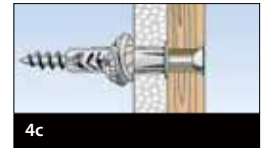

Q-INFO MOD 0841