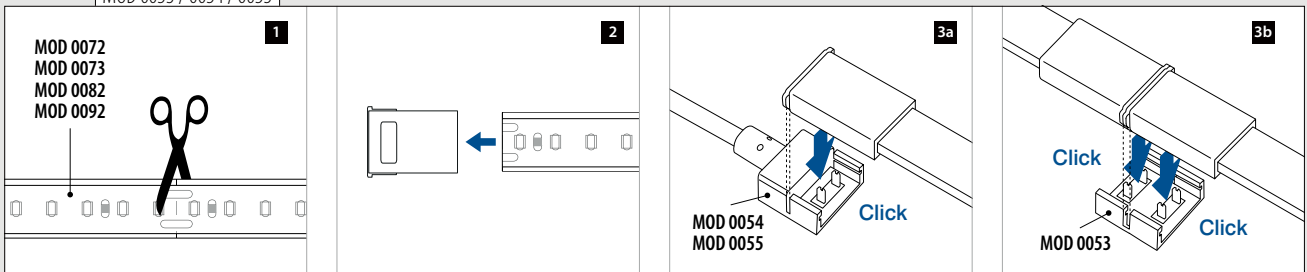

NEW IP68

Universal connection cable

MOD 0055

OUTDOOR	For MOD	V		€/pc.
200055	0072, 0073, 0082, 0092	24 / 48	1	16,45

NEW IP68

MOD 0053 / 0054 / 0055

Q-INFO | MOD 008x

Indoor / outdoor