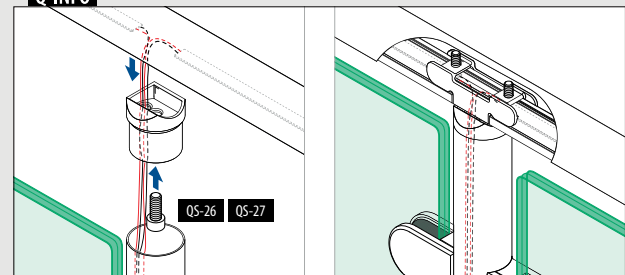

With cable duct

For round tube

MOD 0770

	304	Satin						€/pc.
INDOOR	D	Ø		H				
130770-042-12	42,4 x 2,0	42,4	MOD 0782-24	9	QS-26	476	2	9,40
316	Satin							
OUTDOOR	D	Ø		H				
140770-042-12	42,4 x 2,0	42,4	MOD 0782-24	9	QS-27	476	2	11,95

MOD 0772

	304	Satin						€/pc.
INDOOR	D	Ø		H				
SELL OUT 130772-042-12	42,4 x 2,6	42,4	MOD 0782-24	9	QS-26	476	2	9,40
316	Satin							
OUTDOOR	D	Ø		H				
SELL OUT 140772-042-12	42,4 x 2,6	42,4	MOD 0782-24	9	QS-27	476	2	11,95

MOD 0771

	304	Satin						€/pc.
INDOOR	D	Ø		H				
130771-048-12	48,3 x 2,0	48,3	MOD 0782-27	11	QS-26	476	2	11,10
316	Satin							
OUTDOOR	D	Ø		H				
140771-048-12	48,3 x 2,0	48,3	MOD 0782-27	11	QS-27	476	2	14,50

MOD 0773

	304	Satin						€/pc.
INDOOR	D	Ø		H				
130773-048-12	48,3 x 2,6	48,3	MOD 0782-27	11	QS-26	476	2	11,10
316	Satin							
OUTDOOR	D	Ø		H				
140773-048-12	48,3 x 2,6	48,3	MOD 0782-27	11	QS-27	476	2	14,50

International Design Model Protection

SELL OUT Only while supplies last.

Q-INFO

Q-INFO

Q-INFO

Use a cable grommet in the drilled hole in the tube to avoid cable breakage.