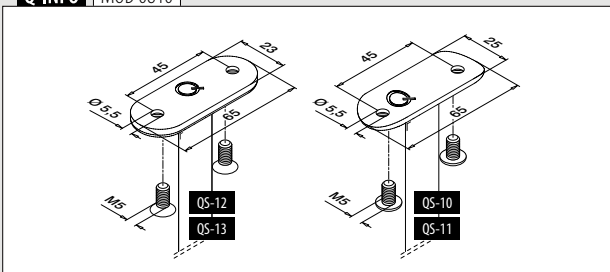

Q-INFO MOD 0810