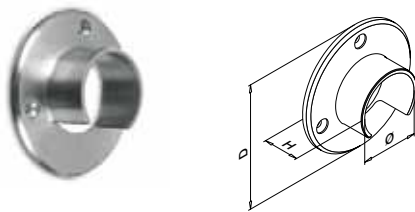

Wall flanges

MOD 6505

316	Satin						€/pc.
OUTDOOR	Ø	D	H				
146505-042-12	42,4	90	30	QS-6	475	2	19,45