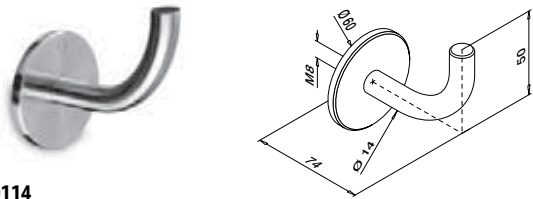

MOD 0114

304	Satin			
INDOOR				€/ pc.
SELL OUT 130114	QS-1 475		2	10,60
316	Satin			
OUTDOOR				
SELL OUT 140114	QS-2 475		2	13,90