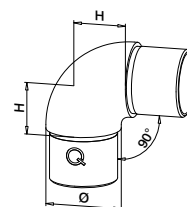

Connectors

MOD 0303

304

Satin

INDOOR	For tube Ø	H	☐	€/pc.
130303-233-12	33,7 x 2,0	25	2	12,50
130303-242-12	42,4 x 2,0	30	2	17,45
SELL OUT 130303-042-12	42,4 x 2,6	30	2	17,45
130303-248-12	48,3 x 2,0	35	2	22,95
130303-048-12	48,3 x 2,6	35	2	22,95
SELL OUT 130303-060-12	60,3 x 2,0	40	2	28,85

316

Satin

OUTDOOR

140303-242-12	42,4 x 2,0	30	2	22,45
SELL OUT 140303-042-12	42,4 x 2,6	30	2	22,45
140303-248-12	48,3 x 2,0	35	2	29,75
140303-048-12	48,3 x 2,6	35	2	29,75

316

Mirror polished

OUTDOOR

140303-242-10	42,4 x 2,0	30	2	26,95

Use in conjunction with 90° MOD 0710, 0810 and 4710 handrail brackets

MOD 0300

304

Satin

INDOOR	For tube Ø	H	☐	€/pc.
130300-242-12	42,4 x 2,0	30	2	17,45
130300-042-12	42,4 x 2,6	30	2	17,45
SELL OUT 130300-248-12	48,3 x 2,0	35	2	22,95

316

Satin

OUTDOOR

140300-242-12	42,4 x 2,0	30	2	22,45
140300-248-12	48,3 x 2,0	35	2	29,75

MOD 0305

304

Satin

INDOOR	For tube Ø	H	☐	€/pc.
130305-233-12	33,7 x 2,0	25	2	12,50
130305-242-12	42,4 x 2,0	30	2	17,45
130305-248-12	48,3 x 2,0	35	2	22,95

316

Satin

OUTDOOR

140305-242-12	42,4 x 2,0	30	2	22,45
SELL OUT 140305-042-12	42,4 x 2,6	30	2	22,45
140305-248-12	48,3 x 2,0	35	2	29,75
140305-048-12	48,3 x 2,6	35	2	29,75

Use in conjunction with MOD 1820 handrail connection plates
Not compatible with MOD 0710, 0810 and 4710 handrail brackets

MOD 0301

304

Satin

INDOOR	For tube Ø	H	☐	€/pc.
SELL OUT 130301-233-12	33,7 x 2,0	25	2	12,50
SELL OUT 130301-242-12	42,4 x 2,0	30	2	17,45

316

Satin

OUTDOOR

SELL OUT 140301-242-12	42,4 x 2,0	30	2	22,45
SELL OUT 140301-248-12	48,3 x 2,0	35	2	29,75

Not compatible with 90° MOD 0710, 0810 and 4710 handrail brackets

Q-INFO | 304 | 316

10

Mirror polished

12

Satin