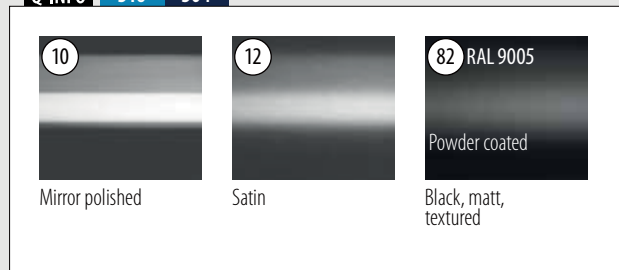

Q-INFO 316 304