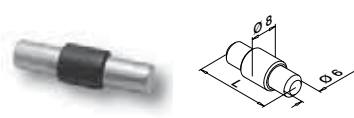

Security pins

Optional for
MOD 4200

MOD 5015

Accessories		L		€ / pc.
205015-22		22	4	1,65