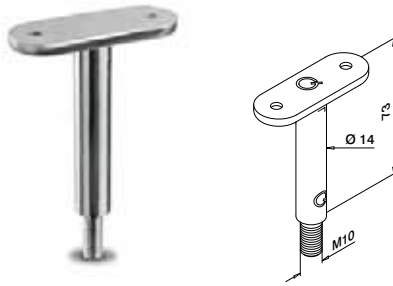

For flat tube