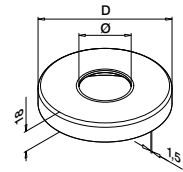

Posts

Base flanges

For glue connection

MOD 0942

304 Satin									
INDOOR	Ø	D1	D2	W x L	Q5-35	Q5-35	471	2	€/pc.
130942-233	33,7 x 2,0	100	80	9x28	Q5-35	Q5-35	471	2	28,75
130942-242	42,4 x 2,0	100	80	9x28	Q5-35	Q5-35	471	2	34,95
130942-248	48,3 x 2,0	100	80	9x28	Q5-35	Q5-35	471	2	36,75
SELL OUT 130942-060	60,3 x 2,0	120	90	11x30	Q5-35	Q5-35	471	2	43,35
316 Satin									
OUTDOOR	Ø	D1	D2	W x L	Q5-34	Q5-34	471	2	€/pc.
140942-233	33,7 x 2,0	100	80	9x28	Q5-34	Q5-34	471	2	34,75
140942-242	42,4 x 2,0	100	80	9x28	Q5-34	Q5-34	471	2	43,75
140942-248	48,3 x 2,0	100	80	9x28	Q5-34	Q5-34	471	2	46,00

International Design Model Protection

MOD 0946

304 Satin									
INDOOR	Ø	Q5-33	Q5-33	468	2	€/pc.			
130946-242-12	42,4 x 2,0	Q5-33	Q5-33	468	2	29,15			

Posts

Cover caps

MOD 0512

304 Satin									
INDOOR	Ø	D	Q5	Q5	471	2	€/pc.		
130512-033-12	33,7	105	Q5	Q5	471	2	7,65		
130512-042-12	42,4	105	Q5	Q5	471	2	7,65		
130512-048-12	48,3	105	Q5	Q5	471	2	7,65		
316 Satin									
OUTDOOR	Ø	D	Q5	Q5	471	2	€/pc.		
140512-033-12	33,7	105	Q5	Q5	471	2	9,65		
140512-042-12	42,4	105	Q5	Q5	471	2	9,65		
140512-048-12	48,3	105	Q5	Q5	471	2	9,65		
316 Mirror polished									
OUTDOOR	Ø	D	Q5	Q5	471	2	€/pc.		
140512-042-10	42,4	105	Q5	Q5	471	2	11,55		

MOD 0513

304 Satin									
INDOOR	Ø	D	Q5	Q5	471	2	€/pc.		
130513-042-12	42,4	125	Q5	Q5	471	2	9,65		
130513-048-12	48,3	125	Q5	Q5	471	2	9,65		
SELL OUT 130513-060-12	60,3	125	Q5	Q5	471	2	9,65		
316 Satin									
OUTDOOR	Ø	D	Q5	Q5	471	2	€/pc.		
140513-042-12	42,4	125	Q5	Q5	471	2	12,85		
140513-048-12	48,3	125	Q5	Q5	471	2	12,85		

MOD 0516

304 Satin									
INDOOR	Ø	Q5	Q5	471	2	€/pc.			
130516-033	33,7	Q5	Q5	471	2	4,75			
130516-042	42,4	Q5	Q5	471	2	4,75			

Q-INFO MOD 0942

Q-INFO MOD 0946

Q-INFO 316

SELL OUT Only while supplies last.