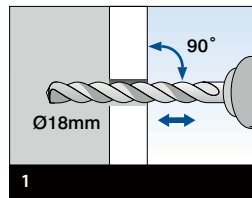

Q-INFO MOD 0843 / 0491