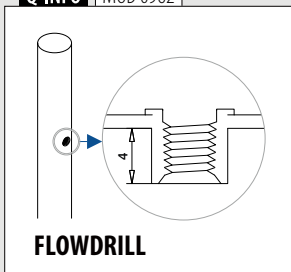

MOD 0962

316		Satin					
OUTDOOR		Ø	B			€/ pc.	
140962-242-90-12	42,4 x 2,0	75	QS-58		471	1	73,00
140962-248-90-12	48,3 x 2,0	80	QS-58		471	1	80,30

MOD 0512
319

MOD 2800
437

Q-INFO | MOD 0962

FLOWDRILL

Q-INFO