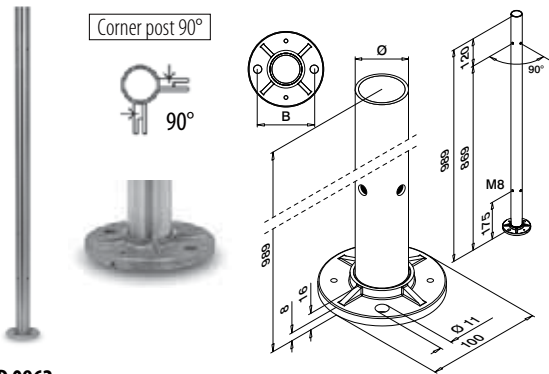

Q-INFO

Q-INFO

MOD 0962

316		Satin					
OUTDOOR		Ø	B			€/ pc.	
140962-242-01-12	42,4 x 2,0	75	QS-58		471	1	73,00
140962-248-01-12	48,3 x 2,0	80	QS-58		471	1	80,30

MOD 0962

316		Satin					
OUTDOOR		Ø	B			€/ pc.	
140962-242-02-12	42,4 x 2,0	75	QS-58		471	1	73,00
140962-248-02-12	48,3 x 2,0	80	QS-58		471	1	80,30