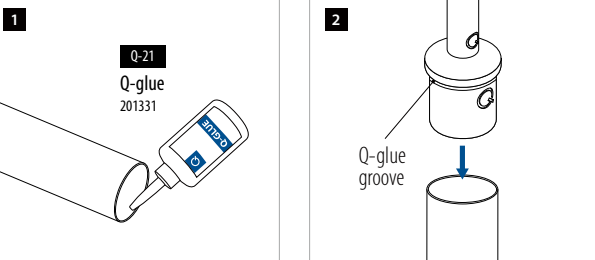

Q-INFO

Q-INFO