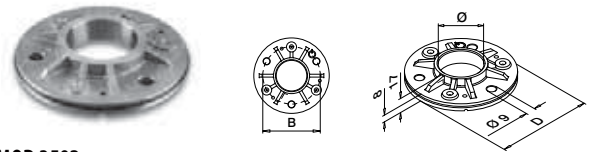

Flanges for baluster posts

MOD 3502

304		Raw						
INDOOR	Ø	B	D	QS-35	471	2	€/pc.	
133502-042	42,4	80	105	QS-35	471	2	15,45	
133502-048	48,3	90	115	QS-35	471	2	17,20	
316		Raw						
OUTDOOR	Ø	B	D	QS-34	471	2	€/pc.	
143502-042	42,4	80	105	QS-34	471	2	20,10	
143502-048	48,3	90	115	QS-34	471	2	22,40