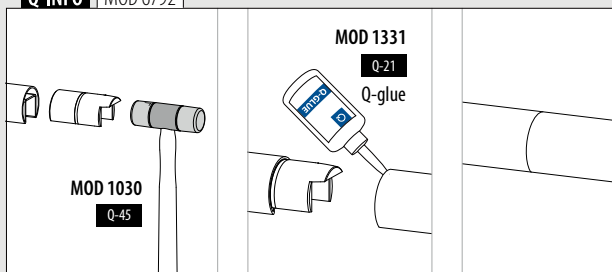

Q-INFO | MOD 6792