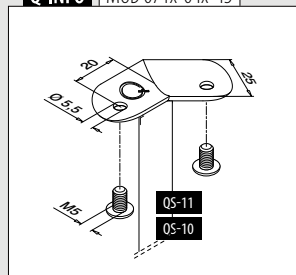

Q-INFO MOD 071x-04x-45