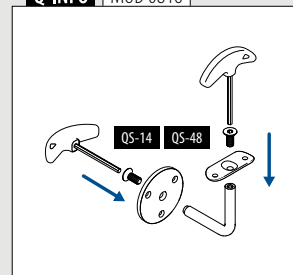

Q-INFO MOD 0816