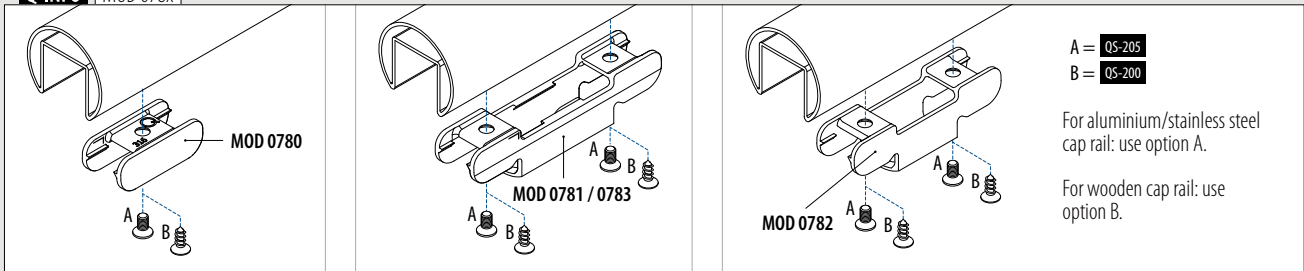

Q-INFO MOD 078x