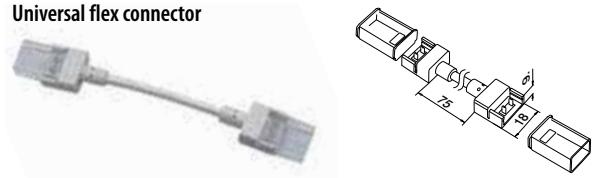

NEW IP20

Universal connector strip to strip

MOD 0053

OUTDOOR	For MOD	V		€/ pc.
200053	0072, 0073, 0082, 0092	24 / 48	1	6,75

Universal flex connector

MOD 0054

OUTDOOR	For MOD	V		€/ pc.
200054	0072, 0073, 0082, 0092	24 / 48	1	9,45