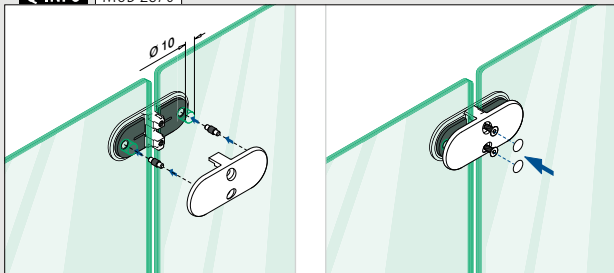

Security pins

Optional for MOD 2870 / 2880 / 2890

MOD 5015

Accessories				
	L			€/ pc.
205015-22	22	4		1,65

Q-INFO MOD 2870

Q-INFO MOD 2880

Q-INFO MOD 2890

Glass connectors - MOD 4270 / 4280 / 4290