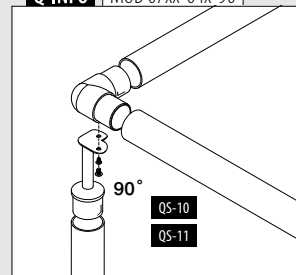

Q-INFO MOD 07xx-04x-90