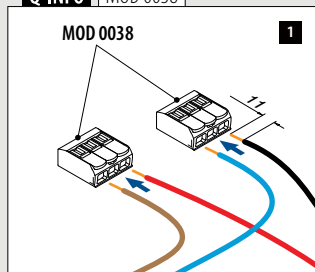

IP68

Cable splitter

MOD 0038

INDOOR	Ø	pc	€/ pc.
200038-003	0,14 - 4 mm ²	12	2,15

IP20

Q-INFO | MOD 0030

Q-INFO | MOD 0038

Q-INFO | MOD 0038