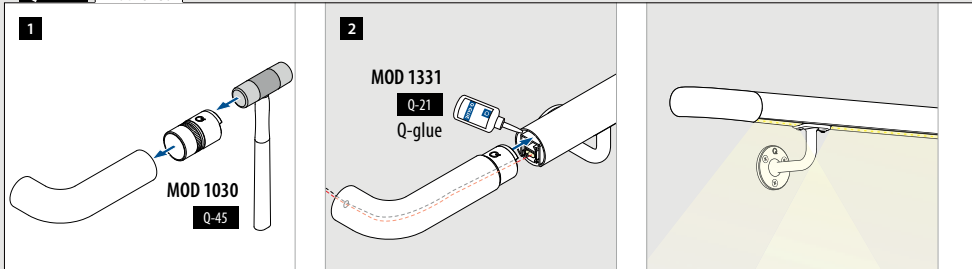

Q-INFO MOD 6739