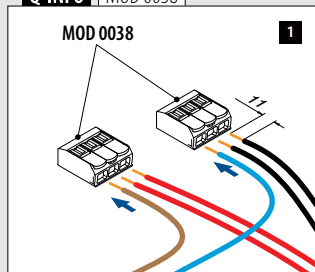

Q-INFO | MOD 0038