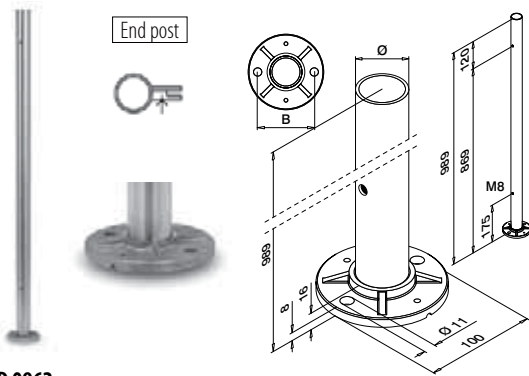

Q-INFO

Q-INFO

MOD 0962

316		Satin					
OUTDOOR		Ø	B			€/ pc.	
140962-242-01-12	42,4 x 2,0	75	QS-58		471	1	73,00
140962-248-01-12	48,3 x 2,0	80	QS-58		471	1	80,30

MOD 0962

316		Satin					
OUTDOOR		Ø	B			€/ pc.	
140962-242-02-12	42,4 x 2,0	75	QS-58		471	1	73,00
140962-248-02-12	48,3 x 2,0	80	QS-58		471	1	80,30