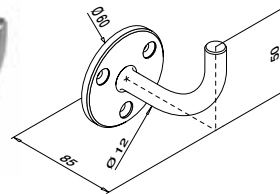

MOD 0109

304 Satin				€/ pc.
INDOOR				
130109	QS-7 475 / QS-87 474	2		9,65