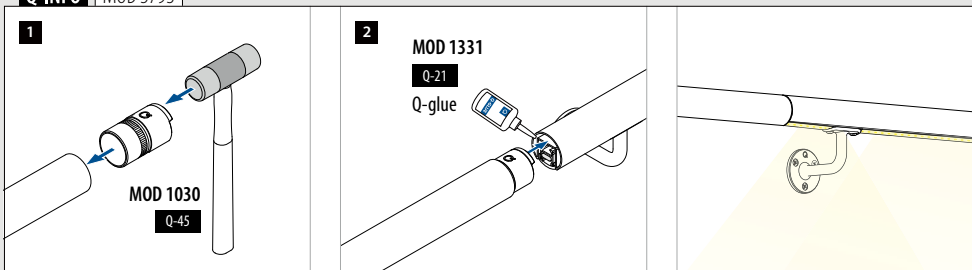

Q-INFO MOD 6304

Q-INFO MOD 5793

Q-INFO MOD 6920

Connectors

MOD 6792 - EASY HIT®

304		Raw		
INDOOR	For Ø		☐	€/ pc.
136792-042	42,4 x 1,5		2	14,45
136792-048	48,3 x 1,5		2	16,30
316		Raw		
OUTDOOR				
146792-042	42,4 x 1,5		2	16,50
146792-048	48,3 x 1,5		2	18,50