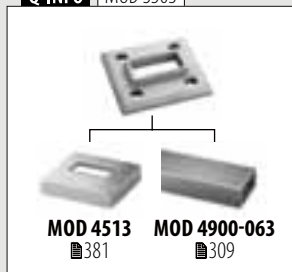

Q-INFO MOD 4940

Q-INFO MOD 3503

Q-INFO MOD 0948

Q-INFO MOD 0949

Handrail brackets

MOD 0113

304 Satin				€/ pc.
INDOOR				
130113	QS-7 475 / QS-87 474	2		8,20
316 Satin				
OUTDOOR				
140113	QS-50 475 / QS-87 474	2		10,70