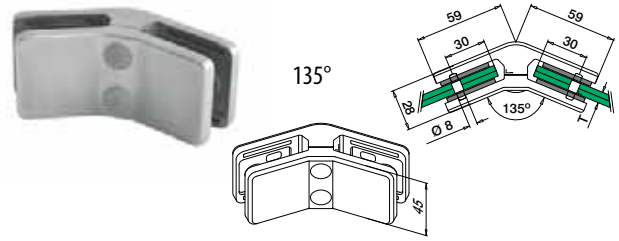

Glass connectors - MOD 4270 / 4280 / 4290

MOD 4270

304	Satin			
INDOOR	T		€/ pc.	
134270-13-12	See T in MOD 5042	2	27,80	
316	Satin			
OUTDOOR	T		€/ pc.	
144270-13-12	See T in MOD 5042	2	34,75	

International Design Model Protection

MOD 4280

316	Satin			
OUTDOOR	T		€/ pc.	
144280-13-12	See T in MOD 5042	2	45,30	

International Design Model Protection

Rubber inlays for MOD 4270 / 4280 / 4290

MOD 4290

304	Satin			
INDOOR	T		€/ pc.	
134290-13-12	See T in MOD 5042	2	36,30	
316	Satin			
OUTDOOR	T		€/ pc.	
144290-13-12	See T in MOD 5042	2	45,30	

MOD 5042

Accessories			
For monolithic glass	T		€/ pc.
205042-06	6	8	0,45
205042-08	8	8	0,45
205042-10	10	8	0,45
205042-12	12	8	0,45
For laminated glass			
205042-07	6,76	8	0,45
205042-41	8,38	8	0,45
205042-09	8,76	8	0,45
205042-44	9,52	8	0,45
205042-11	10,76	8	0,45
205042-54	11,52	8	0,45
205042-13	12,76	8	0,45

Security pins

MOD 5015

Accessories			
	L		€/ pc.
205015-22	22	4	1,65

Q-INFO MOD 4270

Q-INFO MOD 4280

Q-INFO MOD 4290