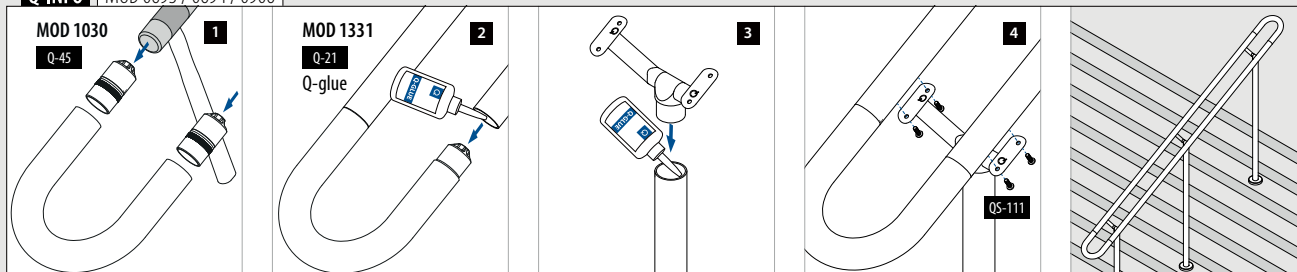

Q-INFO MOD 0693 / 0694 / 0906