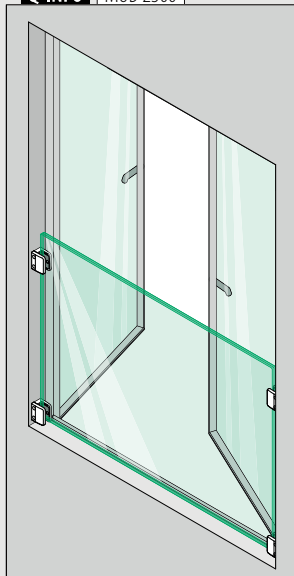

Security pins

Optional for MOD 2300

MOD 5015

Accessories

		L	☐	€/pc.
	205015-23	34	4	1,65

Q-INFO MOD 2300