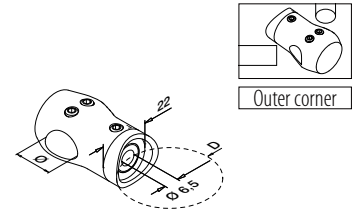

International Design Model Protection

For round tube

Outer corner

MOD 0839

304 Satin

INDOOR	D	Ø	QS-15 476	4	€/pc.
130839-042-12	42,4	12	QS-15 476	4	12,10
130839-048-12	48,3	12	QS-15 476	4	12,10

316 Satin

OUTDOOR	D	Ø	QS-16 476	4	€/pc.
140839-042-12	42,4	12	QS-16 476	4	15,70
140839-048-12	48,3	12	QS-16 476	4	15,70