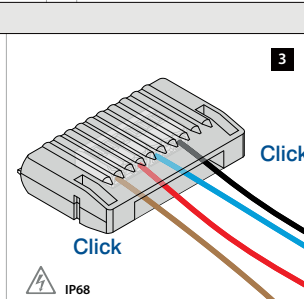

Q-INFO | MOD 0038