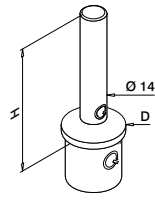

MOD 0695

304 Satin				€/ pc.
INDOOR				
	D	H		
130695	42,4 x 2,0	79	2	11,75
316 Satin				
OUTDOOR				
140695	42,4 x 2,0	79	2	14,20

MOD 0696

316 Satin				€/ pc.
OUTDOOR				
	D	H		
140696	48,3 x 2,0	80	2	14,20