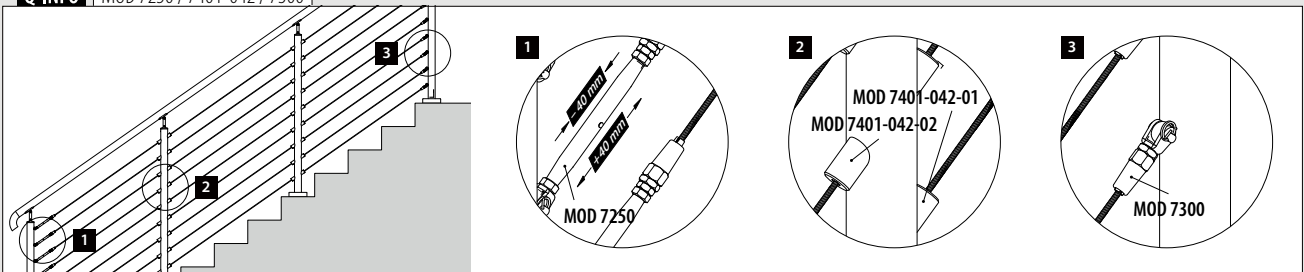

MOD 7401

304 Satin					
INDOOR	D	For cable Ø	€ / pc.		
137401-042-01	42,4	3,2	4,95	6	
316 Satin					
OUTDOOR	D	For cable Ø	€ / pc.		
147401-042-01	42,4	3,2	6,15	6	

Q-INFO | MOD 7250 / 7401-042 / 7300

Cable holders