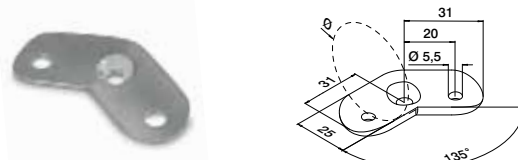

For flat tube

MOD 1801

304 Satin				
INDOOR				€/pc.
SELL OUT 131801-000	QS-48 476 / QS-10 476		8	3,80

For round tube

MOD 1801

304 Satin					
INDOOR		Ø			€/pc.
131801-042	42,4	QS-48 476 / QS-10 476		8	3,80
SELL OUT 131801-048	48,3	QS-48 476 / QS-10 476		8	3,80