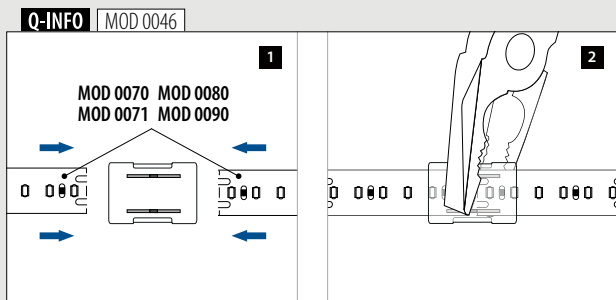

Universal connector strip to strip

MOD 0046

INDOOR	For MOD	V		€/pc.
200046-008	0070, 0071	24 / 48	1	2,70
200046-010	0080, 0090	24 / 48	1	3,05

NEW IP20

Universal corner connector

MOD 0047

INDOOR	For MOD	V	L		€/pc.
200047-008	0070, 0071	24 / 48	25	1	6,75
200047-010	0080, 0090	24 / 48	30	1	6,75

NEW IP20

Universal flex connector

MOD 0048

INDOOR	For MOD	V		€/pc.
200048-008	0070, 0071	24 / 48	1	6,75
200048-010	0080, 0090	24 / 48	1	6,75

NEW IP20

Universal connection cable

MOD 0049

INDOOR	For MOD	V		€/pc.
200049-008	0070, 0071	24 / 48	1	6,75
200049-010	0080, 0090	24 / 48	1	6,75

NEW IP20