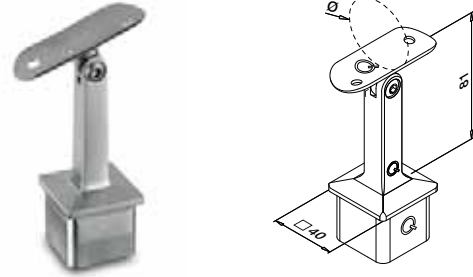

MOD 4718

304 Satin				€ / pc.	
INDOOR	∅	For tube □			
134718-042-12	42,4	40 x 40 x 2,0	QS-10 476	2	19,00
134718-048-12	48,3	40 x 40 x 2,0	QS-10 476	2	19,00
316 Satin					
OUTDOOR					
144718-042-12	42,4	40 x 40 x 2,0	QS-11 476	2	24,70

SELL OUT