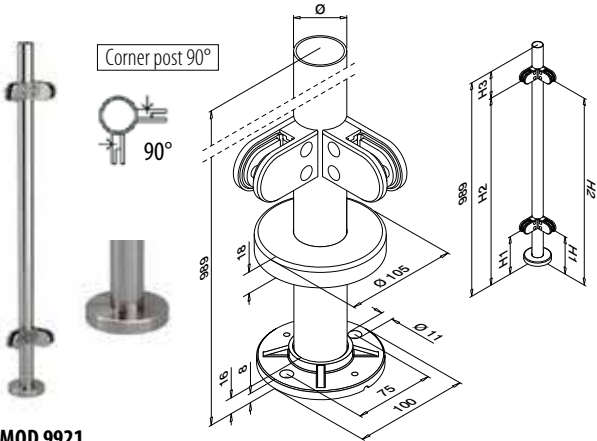

MOD 9921

304	Satin								
INDOOR	Ø	H1	H2	H3			€ / pc.		
139921-242-90-12	42,4 x 2,0	175	869	120	QS-59	471	1	117,75	

316	Satin								
OUTDOOR	Ø	H1	H2	H3			€ / pc.		
149921-242-90-12	42,4 x 2,0	175	869	120	QS-58	471	1	164,85