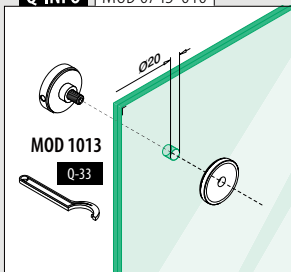

Q-INFO | MOD 0745-010