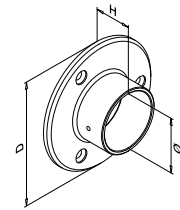

316	Satin							
OUTDOOR	Ø	D	H					€/pc.
140504-033-12	33,7	41	30	QS-55	474 / QS-22	476	2	12,35

MOD 0505

316	Satin							
OUTDOOR	For tube Ø	D	H					€/pc.
140505-033-12	33,7	85	30	QS-50	475		2	12,75

Handrails