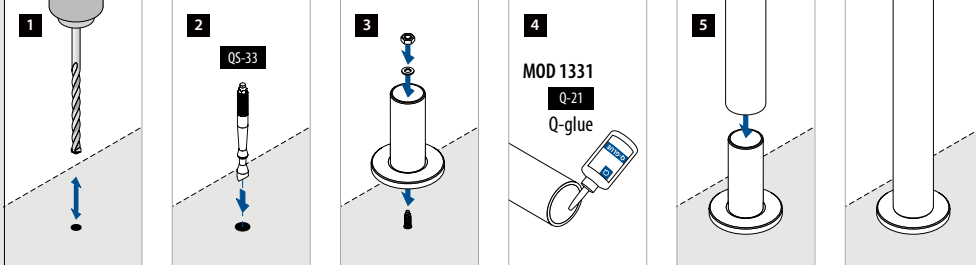

Q-INFO MOD 0946