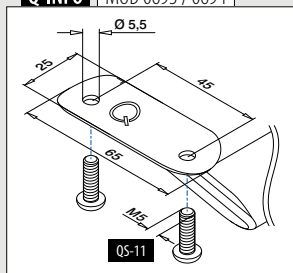

Q-INFO MOD 0693 / 0694