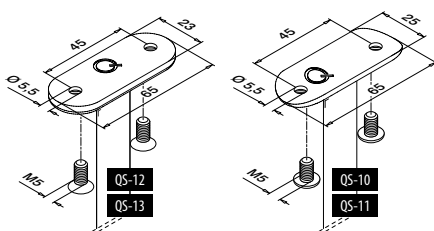

316 Satin		D	Ø	H			€/pc.
OUTDOOR		D	Ø	H			€/pc.
140713-042-00-12	48,3 x 2,6	42,4	80	QS-11	476	2	17,65
140713-048-00-12	48,3 x 2,6	48,3	80	QS-11	476	2	17,65

Q-INFO 316

Mirror polished Satin

Q-INFO

SELL OUT Only while supplies last.