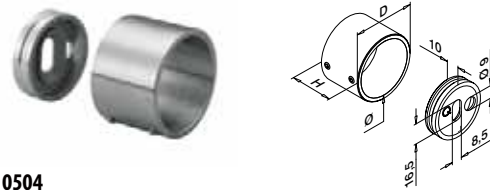

With cable duct

MOD 0504

304 Satin								
INDOOR	Ø	D	H				€/ pc.	
130504-042-12	42,4	50	35	QS-55	474 / QS-21	476	2	12,50
130504-048-12	48,3	56	35	QS-55	474 / QS-21	476	2	15,35
316 Satin								
OUTDOOR								
140504-042-12	42,4	50	35	QS-55	474 / QS-22	476	2	16,25
140504-048-12	48,3	56	35	QS-55	474 / QS-22	476	2	19,95