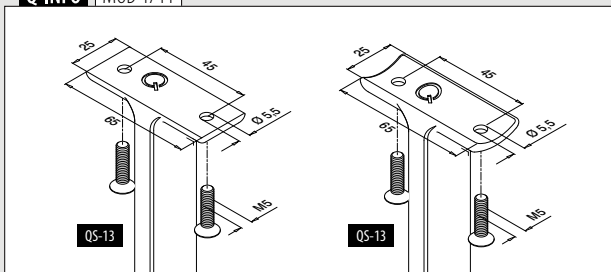

316

Satin

OUTDOOR	∅	For □	QS-13	476	2	€/ pc.
144719-042-12	42,4	60 x 30 x 2,6	QS-13	476	2	35,05
144719-048-12	48,3	60 x 30 x 2,6	QS-13	476	2	35,05

SELL OUT

SELL OUT Only while supplies last.

Q-INFO MOD 4711