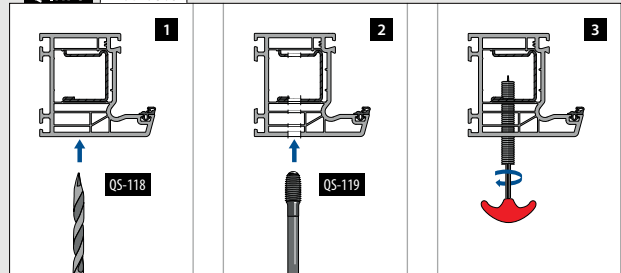

Q-INFO MOD 0805