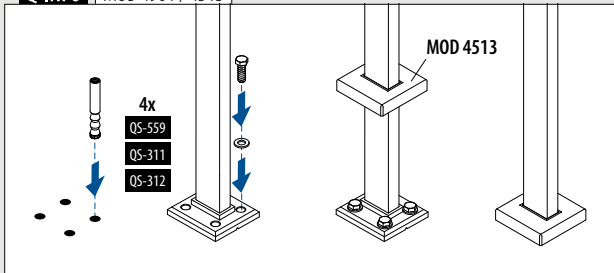

Q-INFO MOD 4901 / 4513