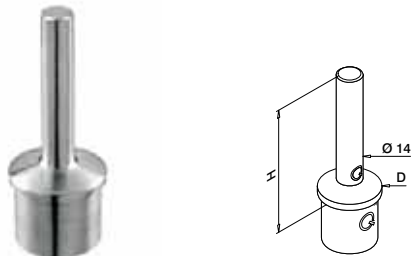

For round tube

Adjustable height

MOD 0697

304		Satin								
INDOOR	D	Ø			€ / pc.					
130697-042	42,4 x 2,0	42,4	QS-10	476	2	19,95				
316		Satin								
OUTDOOR	D	Ø			€ / pc.					
140697-042	42,4 x 2,0	42,4	QS-11	476	2	26,00				

MOD 0699

304		Satin								
INDOOR	D	Ø			€ / pc.					
130699-048	48,3 x 2,0	48,3	QS-10	476	2	22,15				
316		Satin								
OUTDOOR	D	Ø			€ / pc.					
140699-048	48,3 x 2,0	48,3	QS-11	476	2	28,85				

For round tube

Adjustable height

MOD 0714

304		Satin							
INDOOR	D	Ø			€ / pc.				
130714-042	42,4 x 2,6	42,4	2	24,55					
130714-048	48,3 x 2,6	48,3	2	26,75					

MOD 0695

304		Satin							
INDOOR	D	H			€ / pc.				
130695	42,4 x 2,0	79	2	11,75					
316		Satin							
OUTDOOR	D	H			€ / pc.				
140695	42,4 x 2,0	79	2	14,20					

MOD 0696

316		Satin							
OUTDOOR	D	H			€ / pc.				
140696	48,3 x 2,0	80	2	14,20					

Q-INFO MOD 0714

Q-INFO MOD 0697 / 0699

Q-INFO MOD 0697 / 0699