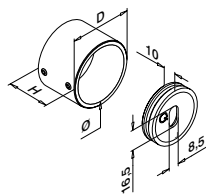

Wall flanges