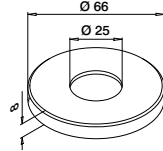

For round tube

MOD 0142

304

Satin

INDOOR

Ø

€/ pc.

SELL OUT	130142-044-12	42,4 / 48,3	QS-25 476	2	20,75

316

Satin

OUTDOOR

Ø

SELL OUT	140142-044-12	42,4 / 48,3	QS-71 476	2	26,75

Cover caps

MOD 0520

304

Satin

INDOOR

€/ pc.

	130520-12			2	6,70

316

Satin

OUTDOOR

	140520-12			2	8,70

Q-INFO MOD 0142

Q-INFO MOD 0520

Q-INFO MOD 0142