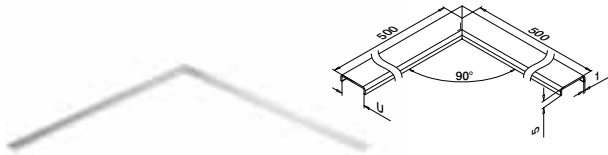

Edge protection

Corners

MOD 6340

316		Satin					
OUTDOOR							
U	T			€/pc.			
146340-500-18	18,5	16,76 - 17,52	1	39,25			
146340-500-22	22,5	20,76 - 21,52	1	39,90			
146340-500-26	26,5	24,76 - 25,52	1	40,50