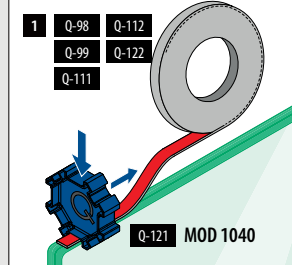

Q-INFO

1

Q-98 Q-112
Q-99 Q-122
Q-111