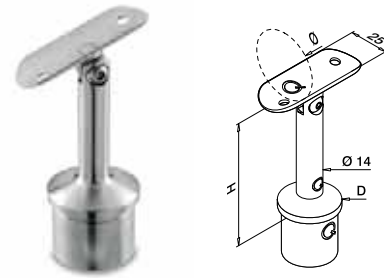

MOD 0717

304 Satin

INDOOR	D	Ø	H			€/pc.	
130717-033-12	33,7 x 2,0	33,7	78	QS-10	476	2	15,20
130717-042-12	33,7 x 2,0	42,4	78	QS-10	476	2	15,20

MOD 0718

304 Satin

INDOOR	D	Ø	H			€/pc.	
130718-042-12	42,4 x 2,0	42,4	79	QS-10	476	2	15,20
130718-048-12	42,4 x 2,0	48,3	79	QS-10	476	2	15,20

316 Satin

OUTDOOR

140718-042-12	42,4 x 2,0	42,4	79	QS-11	476	2	18,80
140718-048-12	42,4 x 2,0	48,3	79	QS-11	476	2	18,80

316 Mirror polished

OUTDOOR

140718-042-10	42,4 x 2,0	42,4	79	QS-11	476	2	22,65

MOD 0719

304 Satin

INDOOR	D	Ø	H			€/pc.	
130719-048-12	48,3 x 2,0	48,3	80	QS-10	476	2	15,20

316 Satin

OUTDOOR

140719-048-12	48,3 x 2,0	48,3	80	QS-11	476	2	18,80

MOD 0720

304 Satin

SELL OUT	INDOOR	D	Ø	H			€/pc.	
	130720-042-12	42,4 x 2,6	42,4	79	QS-10	476	2	15,20
	130720-048-12	42,4 x 2,6	48,3	79	QS-10	476	2	15,20

316 Satin

OUTDOOR

140720-042-12	42,4 x 2,6	42,4	79	QS-11	476	2	18,80

MOD 0721

304 Satin

INDOOR	D	Ø	H			€/pc.	
130721-042-12	48,3 x 2,6	42,4	80	QS-10	476	2	15,20
130721-048-12	48,3 x 2,6	48,3	80	QS-10	476	2	15,20

316 Satin

OUTDOOR

140721-042-12	48,3 x 2,6	42,4	80	QS-11	476	2	18,80
140721-048-12	48,3 x 2,6	48,3	80	QS-11	476	2	18,80