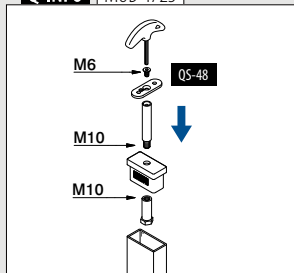

Q-INFO MOD 4725