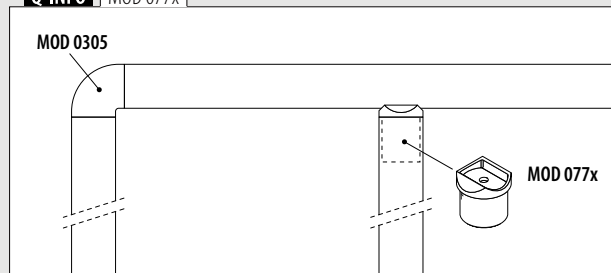

For round tube

MOD 0774

304 Satin							
INDOOR	D	Ø	H			€/pc.	
130774-12	33,7 x 2,0	33,7	8	QS-26	476	2	8,30

Compatible with MOD 0303 connectors

For round tube

MOD 0770

304 Satin							
INDOOR	D	Ø	H			€/pc.	
130770-042-12	42,4 x 2,0	42,4	9	QS-26	476	2	9,40
316 Satin							
OUTDOOR	D	Ø	H			€/pc.	
140770-042-12	42,4 x 2,0	42,4	9	QS-27	476	2	11,95
316 Mirror polished							
OUTDOOR	D	Ø	H			€/pc.	
140770-042-10	42,4 x 2,0	42,4	9	QS-27	476	2	14,45

MOD 0772

304 Satin							
INDOOR	D	Ø	H			€/pc.	
SELL OUT 130772-042-12	42,4 x 2,6	42,4	9	QS-26	476	2	9,40
316 Satin							
OUTDOOR	D	Ø	H			€/pc.	
SELL OUT 140772-042-12	42,4 x 2,6	42,4	9	QS-27	476	2	11,95

MOD 0771

304 Satin							
INDOOR	D	Ø	H			€/pc.	
130771-048-12	48,3 x 2,0	48,3	11	QS-26	476	2	11,10
316 Satin							
OUTDOOR	D	Ø	H			€/pc.	
140771-048-12	48,3 x 2,0	48,3	11	QS-27	476	2	14,50

MOD 0773

304 Satin							
INDOOR	D	Ø	H			€/pc.	
130773-048-12	48,3 x 2,6	48,3	11	QS-26	476	2	11,10
316 Satin							
OUTDOOR	D	Ø	H			€/pc.	
140773-048-12	48,3 x 2,6	48,3	11	QS-27	476	2	14,50

Compatible with MOD 0303 connectors

For round tube

MOD 0730

304 Satin							
INDOOR	D	Ø	H			€/pc.	
130730-042	33,7 x 2,0	42,4	8	QS-26	476	2	8,30

MOD 0725

304 Satin							
INDOOR	D	Ø	H			€/pc.	
130725-048	42,4 x 2,0	48,3	9	QS-26	476	2	9,40
316 Satin							
OUTDOOR	D	Ø	H			€/pc.	
140725-048	42,4 x 2,0	48,3	9	QS-27	476	2	11,95

Not compatible with MOD 0303 connectors

Q-INFO 316

Mirror polished   Satin

Q-INFO MOD 077x