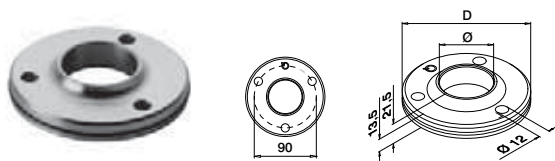

MOD 3505

316		Raw										
OUTDOOR	Ø	D			€/pc.							
143505-048	48,3	115	QS-273	468	2	34,25