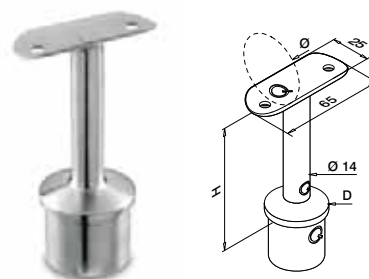

For round tube

MOD 0710

	304	Satin					€/pc.
	INDOOR	D	Ø	MOD	H	QS-202 476	
130710-042-00-12	42,4 x 2,0	42,4	MOD 0781-24	79	QS-202 476	2	14,00

	316	Satin					€/pc.
	OUTDOOR	D	Ø	MOD	H	QS-203 476	
140710-042-00-12	42,4 x 2,0	42,4	MOD 0781-24	79	QS-203 476	2	17,65