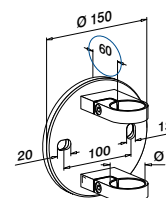

MOD 0551

304		Satin					€/pc.
INDOOR		Ø					
130551-042-12	42,4	QS-33	468	1			55,15

304		Mirror polished					€/pc.
INDOOR							
130551-042-10	42,4	QS-33	468	1			66,25

SELL OUT

316		Satin					€/pc.
OUTDOOR							
140551-042-12	42,4	QS-32	468	1			70,75
140551-048-12	48,3	QS-32	468	1			74,25

316		Mirror polished					€/pc.
OUTDOOR							
140551-042-10	42,4	QS-32	468	1			90,90