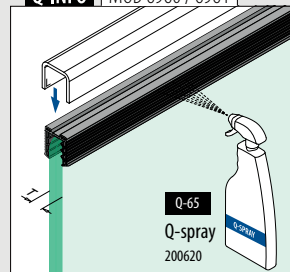

Q-INFO MOD 6960 / 6961