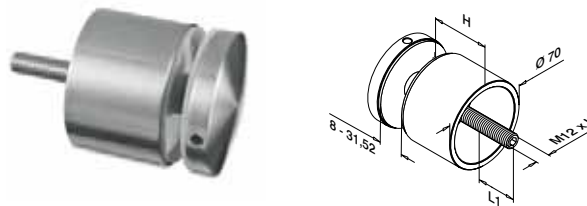

Point glass adapters

Ø 60

MOD 0745

316 Satin		H	L	L1	☐	€/pc.
OUTDOOR						
140745-010-12		10	70	17 - 41	2	30,15

MOD 0745

316 Satin		H	L	L1	☐	€/pc.
OUTDOOR						
140745-030-12		30	90	17 - 41	2	37,90
140745-050-12		50	110	17 - 41	2	48,65

Point glass adapters

Ø 70

MOD 0748

316 Satin		H	L	L1	☐	€/pc.
OUTDOOR						
140748-010-12		10	70	17 - 41	2	32,20

MOD 0748

316 Satin		H	L	L1	☐	€/pc.
OUTDOOR						
140748-030-12		30	90	17 - 41	2	40,80
140748-040-12		40	100	17 - 41	2	46,30

Q-INFO MOD 0745 / 0748

Q-INFO MOD 0745-010

Q-INFO MOD 0745-030 / 050

Q-INFO MOD 0748-010

Q-INFO MOD 0748-030 / 040