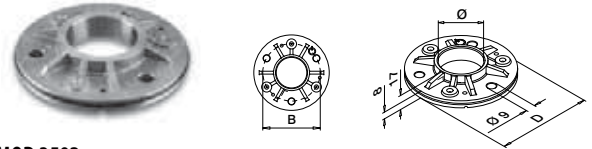

MOD 3502

304 Raw									
INDOOR	Ø	B	D			€/pc.			
133502-042	42,4	80	105	QS-35	471	2	15,45		
133502-048	48,3	90	115	QS-35	471	2	17,20		
316 Raw									
OUTDOOR	Ø	B	D			€/pc.			
143502-042	42,4	80	105	QS-34	471	2	20,10		
143502-048	48,3	90	115	QS-34	471	2	22,40