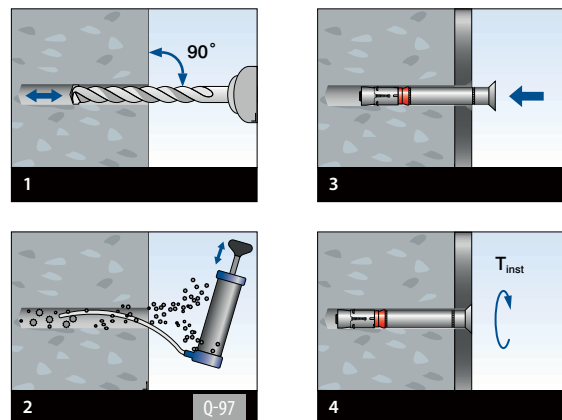

Q-INFO MOD 4210

Assembly instruction Q-anchor SZ-SK 12/50