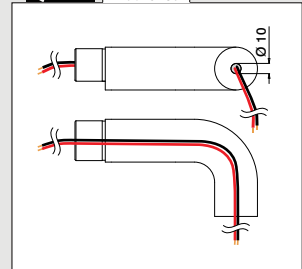

Q-INFO MOD 6739