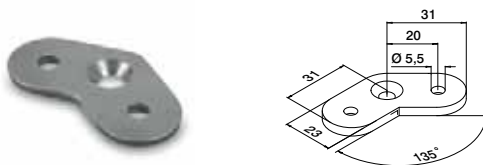

MOD 1801

304 Satin				
INDOOR				€/ pc.
131801-000	QS-48 476 / QS-10 476		8	3,80

For round tube