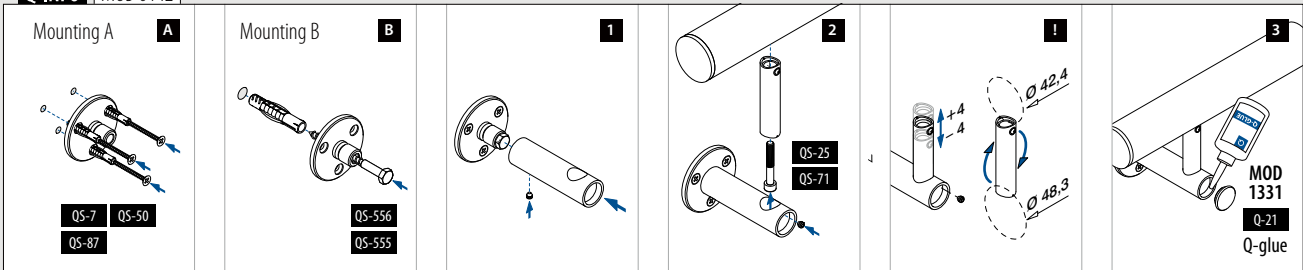

Q-INFO MOD 0142