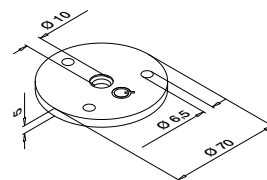

304	Satin		
INDOOR			€/pc.
131937		4	3,30

MOD 1936

304	Satin		
INDOOR			€/pc.
131936		QS-56	4 5,80