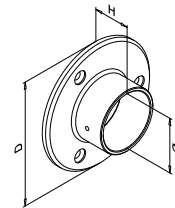

MOD 0504

316 Satin

OUTDOOR	Ø	D	H			€/pc.
140504-042-12	42,4	50	35	QS-55	474 / QS-22	476 2 16,25