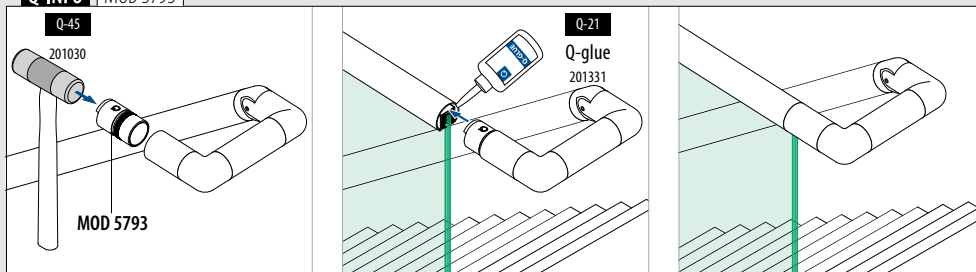

Q-INFO MOD 5793