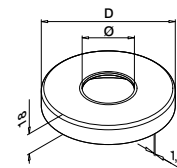

Baluster posts

MOD 0921

304		Satin							
INDOOR	Ø	H	B			€/ pc.			
130921-242-12	42,4 x 2,0	989	75	QS-59	471	1	51,80		
130921-248-12	48,3 x 2,0	989	80	QS-59	471	1	67,35		
316		Satin							
OUTDOOR									
140921-242-12	42,4 x 2,0	989	75	QS-58	471	1	72,85		
140921-248-12	48,3 x 2,0	989	80	QS-58	471	1	83,60		
316		Mirror polished							
OUTDOOR									
140921-242-10	42,4 x 2,0	989	75	QS-58	471	1	90,60		

MOD 0944

316		Satin							
OUTDOOR	Ø	H	B			€/ pc.			
140944-242-12	42,4 x 2,0	1150	75	QS-58	471	1	80,35		
140944-248-12	48,3 x 2,0	1150	80	QS-58	471	1	94,50		

PREFIX

Flanges for baluster posts

MOD 0940

304		Raw							
INDOOR	Ø	B	D			€/ pc.			
130940-042	42,4	75	100	QS-59	471	2	11,05		
130940-048	48,3	80	100	QS-59	471	2	11,65		
316		Raw							
OUTDOOR									
140940-042	42,4	75	100	QS-58	471	2	14,85		
140940-048	48,3	80	100	QS-58	471	2	15,35		

MOD 0941

316		Raw							
OUTDOOR	Ø	B	D			€/ pc.			
140941-048	48,3	90	120	QS-58	471	2	22,40		

Cover caps

MOD 0512

304		Satin							
INDOOR	Ø	D		€/ pc.					
130512-042-12	42,4	105	2	7,65					
130512-048-12	48,3	105	2	7,65					
316		Satin							
OUTDOOR									
140512-042-12	42,4	105	2	9,65					
140512-048-12	48,3	105	2	9,65					
316		Mirror polished							
OUTDOOR									
140512-042-10	42,4	105	2	11,55					

MOD 0513

316		Satin							
OUTDOOR	Ø	D		€/ pc.					
140513-048-12	48,3	125	2	12,85					

Q-INFO 316

10

Mirror polished

12

Satin