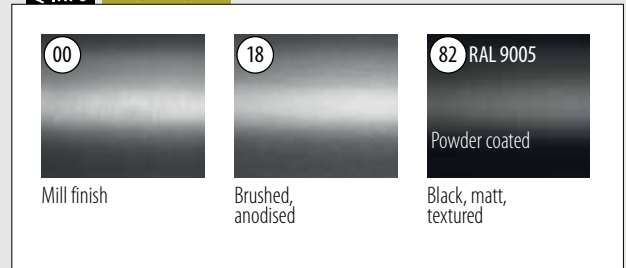

Q-INFO Aluminium