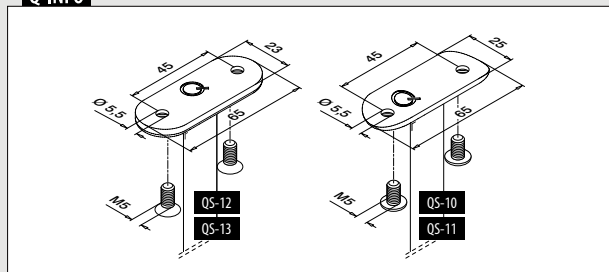

Q-INFO MOD 0117

Q-INFO 316

Q-INFO MOD 0129

Q-INFO

For flat tube

MOD 0100

304 Satin				€/ pc.
INDOOR				
130100-000-12	QS-7 475 / QS-12 476 / QS-87 474			2 12,15
304 Black Line				
INDOOR				
130100-000-82	QS-7 475 / QS-12 476 / QS-87 474			2 15,80
316 Satin				
OUTDOOR				
140100-000-12	QS-50 475 / QS-13 476 / QS-87 474			2 17,45