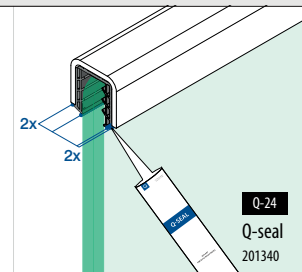

Q-INFO MOD 6960 / 6961