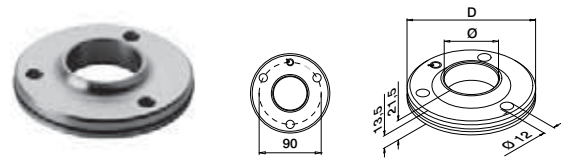

Flanges for baluster posts

MOD 0940

304 Raw										
INDOOR	Ø	B	D			€/pc.				
130940-042	42,4	75	100	QS-59	471	2	11,05			
130940-048	48,3	80	100	QS-59	471	2	11,65			
316 Raw										
OUTDOOR	Ø	B	D			€/pc.				
140940-042	42,4	75	100	QS-58	471	2	14,85			
140940-048	48,3	80	100	QS-58	471	2	15,35			

MOD 0941

316 Raw										
OUTDOOR	Ø	B	D			€/pc.				
140941-048	48,3	90	120	QS-58	471	2	22,40			

MOD 3504

304 Raw									
INDOOR	Ø	B	D			€/pc.			
133504-042	42,4	80	105	QS-272	468 / QS-59	471	2	17,00	
133504-048	48,3	90	115	QS-272	468 / QS-59	471	2	18,95	
316 Raw									
OUTDOOR	Ø	B	D			€/pc.			
143504-042	42,4	80	105	QS-273	468 / QS-58	471	2	23,05	
143504-048	48,3	90	115	QS-273	468 / QS-58	471	2	25,80	

MOD 3502

304 Raw									
INDOOR	Ø	B	D			€/pc.			
133502-042	42,4	80	105	QS-35	471	2	15,45		
133502-048	48,3	90	115	QS-35	471	2	17,20		
316 Raw									
OUTDOOR	Ø	B	D			€/pc.			
143502-042	42,4	80	105	QS-34	471	2	20,10		
143502-048	48,3	90	115	QS-34	471	2	22,40		

MOD 3505

316 Raw									
OUTDOOR	Ø	B	D			€/pc.			
143505-048	48,3	115	140	QS-273	468	2	34,25		

Q-INFO MOD 3504

Q-INFO MOD 0940

Q-INFO MOD 0941

Q-INFO MOD 3502 / 3505 / 3504