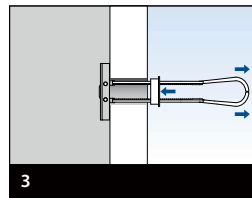

Q-INFO MOD 0843 / 0491