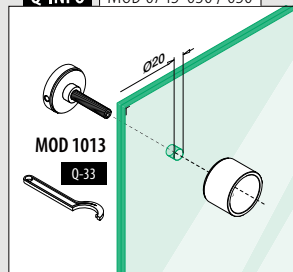

Q-INFO | MOD 0745-030 / 050