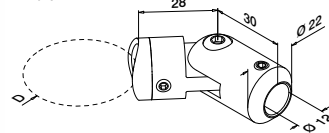

Bar holders

For flat tube

MOD 0850

304

Satin

INDOOR

130850-000	QS-23 476	4	€ / pc.	8,60

316

Satin

OUTDOOR

SELL OUT 140850-000	QS-53 476	4	€ / pc.	9,65

For round tube

MOD 0850

304

Satin

INDOOR

130850-042	D 42,4	QS-23 476	4	€ / pc.	8,60

316

Satin

OUTDOOR

140850-042	D 42,4	QS-53 476	4	€ / pc.	9,65

Bar holders

Adjustable

For flat tube

-90°
+90°

MOD 0855

304

Satin

INDOOR

130855-000	QS-15 476	4	€ / pc.	15,20

For round tube

-90°
+90°

MOD 0855

304

Satin

INDOOR

130855-042	D 42,4	QS-15 476	4	€ / pc.	15,20

Q-INFO MOD 0850-042