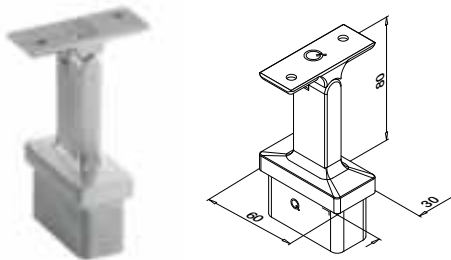

MOD 4711

316

Satin

OUTDOOR	∅	For □	QS-13	476	2	€/ pc.
144711-042-12	42,4	60 x 30 x 2,6	QS-13	476	2	31,90
144711-048-12	48,3	60 x 30 x 2,6	QS-13	476	2	31,90

SELL OUT

316

Black Line

OUTDOOR	∅	For □	QS-13	476	2	€/ pc.
144711-042-82	42,4	60 x 30 x 2,6	QS-13	476	2	41,45

NEW

For flat tube