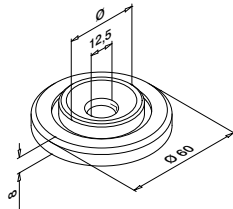

Rosette

MOD 0501

304 Satin

INDOOR

Ø

€/pc.

130501-042	42,4 x 2,0 + 42,4 x 2,6		2	10,55

Posts