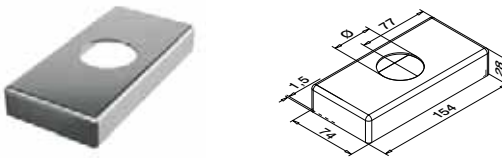

Cover caps for MOD 0948