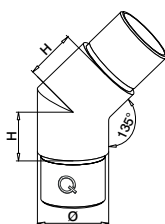

OUTDOOR

140303-242-10	42,4 x 2,0	30	2	26,95

Use in conjunction with 90° MOD 0710, 0810 and 4710 handrail brackets

MOD 0300

304

Satin

INDOOR	For tube Ø	H	☐	€/pc.
130300-242-12	42,4 x 2,0	30	2	17,45
130300-042-12	42,4 x 2,6	30	2	17,45
SELL OUT 130300-248-12	48,3 x 2,0	35	2	22,95

316

Satin

OUTDOOR

140300-242-12	42,4 x 2,0	30	2	22,45
140300-248-12	48,3 x 2,0	35	2	29,75