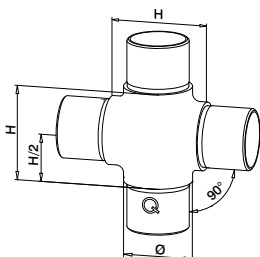

MOD 0309

304 Satin

INDOOR	For tube Ø	H	H/2	⊞	€/ pc.
130309-242-12	42,4 x 2,0	60	30	2	29,45