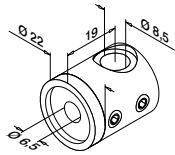

MOD 7401

304 Satin					
INDOOR	D	For cable Ø	€ / pc.		
137401-042-01	42,4	3,2	4,95	6	
316 Satin					
OUTDOOR	D	For cable Ø	€ / pc.		
147401-042-01	42,4	3,2	6,15	6	

Q-INFO | MOD 7250 / 7401-042 / 7300

Cable holders