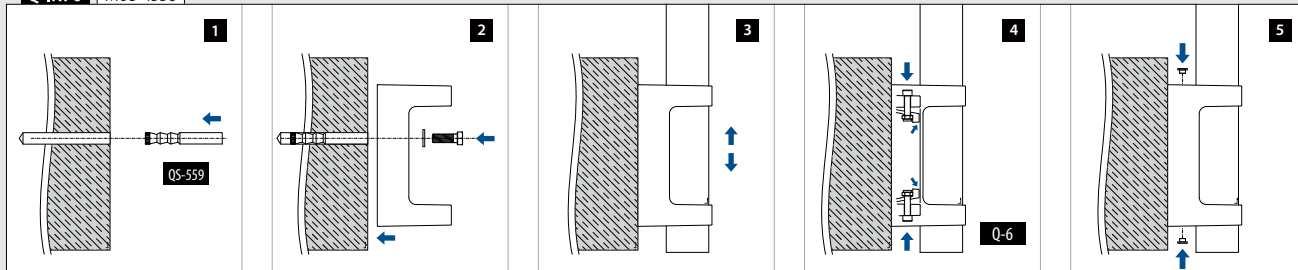

Q-INFO MOD 4558