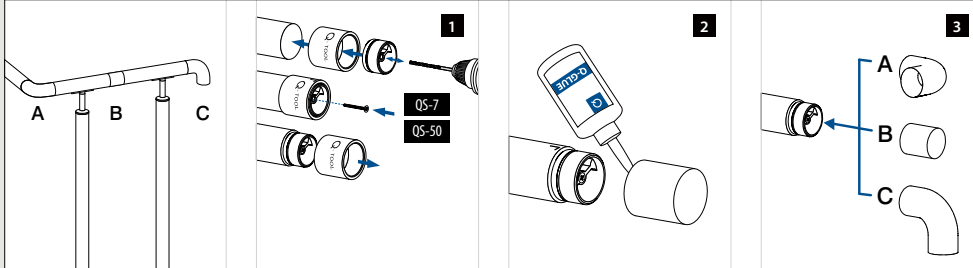

Q-INFO | MOD 1024