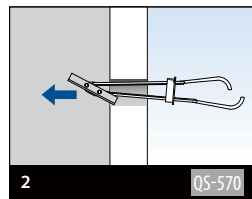

Q-INFO MOD 0843 / 0491