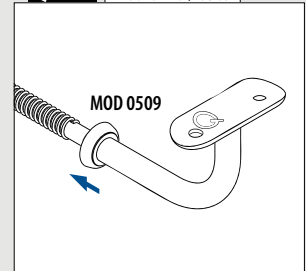

MOD 0509

316	Satin				
OUTDOOR				€/pc.	
140509		2		2,65	

International Design Model Protection

Q-INFO | MOD 9320

Q-INFO | MOD 0110 / 0509

Q-INFO | MOD 9320

For flat tube

MOD 0708