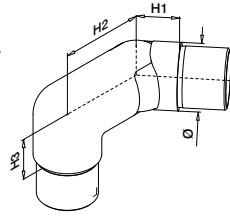

Upwards right
Downwards left

0 - 70°

MOD 0317

304

Satin

INDOOR	For tube Ø	H1	H2	H3		€/ pc.
130317-242-01	42,4 x 2,0	27	60	30	2	38,95
130317-248-01	48,3 x 2,0	30	65	35	2	47,90

Upwards left
Downwards right

0 - 70°

MOD 0317

304

Satin

INDOOR	For tube Ø	H1	H2	H3		€/ pc.
130317-242-02	42,4 x 2,0	27	60	30	2	38,95
130317-248-02	48,3 x 2,0	30	65	35	2	47,90

0 - 90°

MOD 0791

304

Satin

INDOOR	For tube Ø	H		€/ pc.
130791-242-12	42,4 x 2,0	30	2	22,00
130791-248-12	48,3 x 2,0	35	2	29,80

316

Satin

OUTDOOR	For tube Ø	H		€/ pc.
140791-242-12	42,4 x 2,0	30	2	28,65

Q-INFO MOD 0317-24x-01

Q-INFO MOD 0317-24x-02