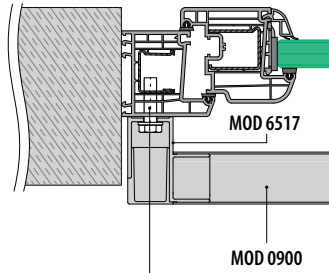

Frame mounting