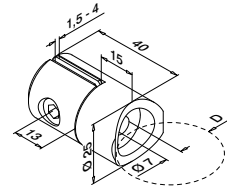

Accessories		L		€ / pc.
205015-22		22	4	1,65

Plate adapters - MOD 0743

For flat tube

MOD 0743

304 Satin				€ / pc.
INDOOR				
130743-000	QS-17 476		4	8,80

For round tube

MOD 0743

304 Satin				€ / pc.
INDOOR	D			
130743-042	42,4	QS-17 476	4	8,80
130743-048	48,3	QS-17 476	4	8,80