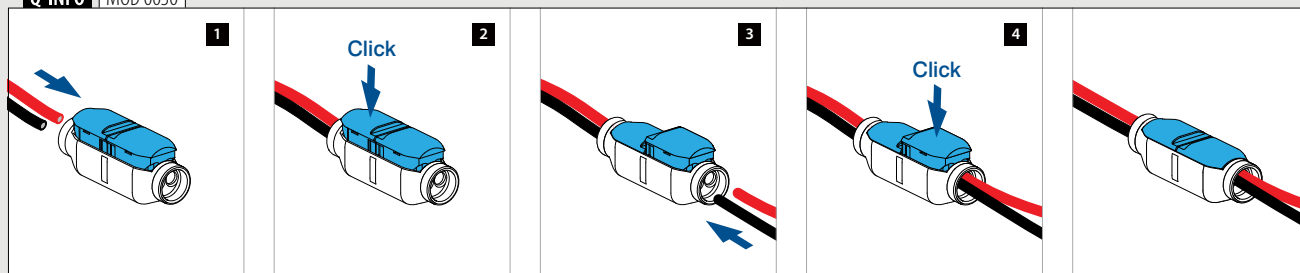

IP68

Cable splitter

MOD 0038

INDOOR	Ø	pc	€/ pc.
200038-003	0,14 - 4 mm ²	12	2,15

IP20

Q-INFO | MOD 0030

Q-INFO | MOD 0038

Q-INFO | MOD 0038