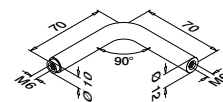

304	Satin		
INDOOR			€/pc.
130815		2	4,25

MOD 0816