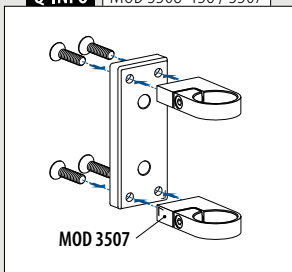

316 Satin				
OUTDOOR			€/ pc.	
143508-151-12	461 - 467	1	34,15	

Q-INFO MOD 3508-156 / 3507

Q-INFO MOD 3508-186 / 3507

Q-INFO MOD 3508-151 / 3507

Fascia mount

MOD 0951 - DOUBLE WALL THICKNESS 4,6 mm

304 Satin		Ø	H	📦	€/pc.
INDOOR					
130951-548-12	48,3 x 4,6	1250	1	121,50	
316 Satin					
OUTDOOR		Ø	H	📦	€/pc.
140951-548-12	48,3 x 4,6				