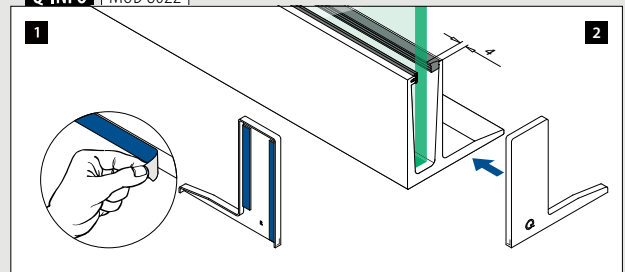

Tape

SELL OUT	168022-02-18	Prefix	1	€/pc.
				40,35

Q-INFO MOD 8020

Q-INFO

Q-INFO MOD 8022

Base channels, fascia mount

- Optional: Cap rails: ■ 173 - 189
- Edge protection: ■ 170 - 172
- Safety glass: ■ 164 - 165
- Safety Wedge System: ■ 98
- All anchors: ■ 461 - 467