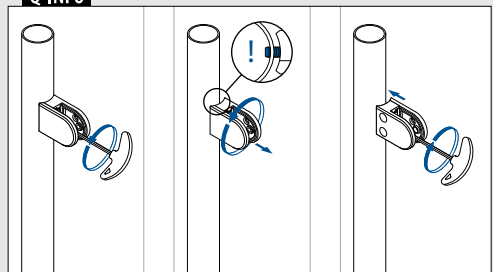

Q-INFO

Q-INFO

MOD 0962

316		Satin					
OUTDOOR		Ø	B			€/ pc.	
140962-242-01-12	42,4 x 2,0	75	QS-58		471	1	73,00
140962-248-01-12	48,3 x 2,0	80	QS-58		471	1	80,30

MOD 0962

316		Satin					
OUTDOOR		Ø	B			€/ pc.	
140962-242-02-12	42,4 x 2,0	75	QS-58		471	1	73,00
140962-248-02-12	48,3 x 2,0	80	QS-58		471	1	80,30