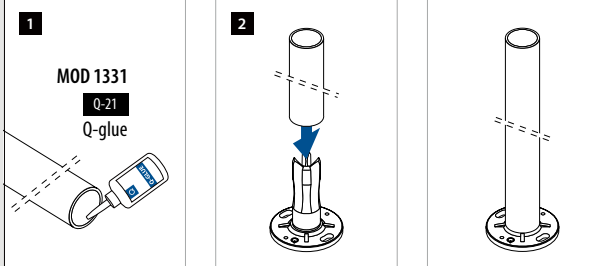

Q-INFO MOD 0942