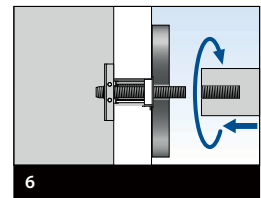

Q-INFO MOD 0843 / 0491