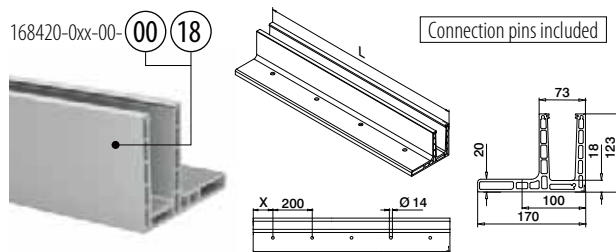

Q-INFO MOD 8417

Base channels, top mount

MOD 8420

Aluminium	Mill finish	X	■ 461 - 467	L = 5 m	€/ pc.
168420-050-00-00		100			901,50
Aluminium	Brushed, anodised				
OUTDOOR					
168420-025-00-18		50	■ 461 - 467	L = 2,5 m	478,70
168420-050-00-18		100	■ 461 - 467	L = 5 m	957,30