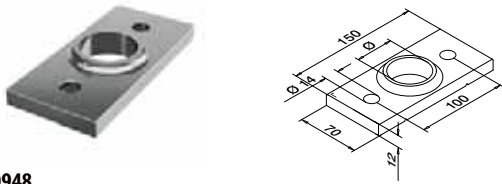

MOD 0948

316 Raw		Ø			€/pc.
OUTDOOR					
140948-042-00		42,4	QS-225	477	2
					29,75
140948-048-00		48,3	QS-225	477	2
					29,75