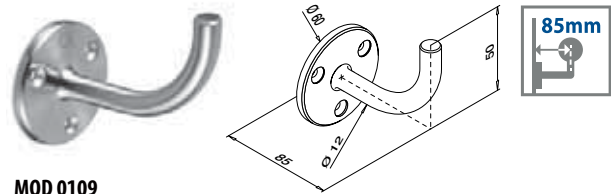

MOD 0109

304	Satin			
INDOOR				€/ pc.
130109	QS-7 475 / QS-87 474		2	9,65