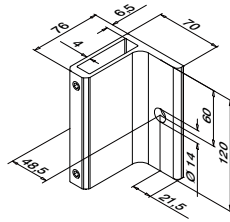

Left / right