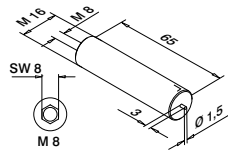

Screws

MOD 0250

Zinc-plated

INDOOR	QS	Q	d	L		€/ 50 pcs.
250250-808	QS-255	Q-113	8	80	50	37,50
250250-812	QS-256	Q-113	8	120	50	50,00
250250-012	QS-258	Q-114	10	120	50	87,50

304

INDOOR

230250-608	QS-264	Q-115	6	80	50	85,00
230250-610	QS-265	Q-115	6	100	50	90,00