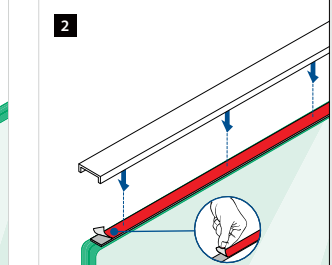

Edge protection

Edge protection profiles

MOD 6940

Aluminium		Mill finish					
U	Q	X	T			€/pc.	
166940-050-18-00	18,5	Q-98	1,5	16,76 - 17,52	L = 5 m	31,55	
Aluminium		Brushed, anodised					
OUTDOOR							
166940-025-18-18	18,5	Q-98	1,5	16,76 - 17,52	L = 2,5 m	16,85	
166940-025-22-18	22,5	Q-99	1,5	20,76 - 21,52	L = 2,5 m	18,20	
166940-050-18-18	18,5	Q-98	1,5	16,76 - 17,52	L = 5 m	33,50	
166940-050-22-18	22,5	Q-99	1,5	20,76 - 21,52	L = 5 m	36,05	
Aluminium		Black Line					
OUTDOOR							
NEW 166940-025-18-82	18,5	Q-98	1,5	16,76 - 17,52	L = 2,5 m	21,90	

Edge protection

Corners

MOD 6340

316		Satin					
OUTDOOR							
U	T			€/pc.			
146340-500-18	18,5	16,76 - 17,52	1	39,25			
146340-500-22	22,5	20,76 - 21,52	1	39,90			
146340-500-26	26,5	24,76 - 25,52	1	40,50			

MOD 6940

316		Satin					
OUTDOOR							
U	Q	X	T			€/pc.	
146940-025-18-12	18,5	Q-98	1	16,76 - 17,52	L = 2,5 m	40,25	
146940-025-22-12	22,5	Q-99	1	20,76 - 21,52	L = 2,5 m	41,70	
146940-050-14-12	14,5	Q-111	1	12,76 - 13,52	L = 5 m	77,70	
146940-050-18-12	18,5	Q-98	1	16,76 - 17,52	L = 5 m	80,60	
146940-050-22-12	22,5	Q-99	1	20,76 - 21,52	L = 5 m	83,50	
146940-050-26-12	26,5	Q-112	1	24,76 - 25,52	L = 5 m	84,95	

MOD 6941

Plastic		Transparent					
INDOOR							
U	Q	T		€/pc.			
156941-025-18-03	18,5	Q-122	16,76 - 17,52	L = 2,5 m	24,65		

NEW

Q-INFO Aluminium MOD 6940

00

Mill finish

18

Brushed,
anodised

82 RAL 9005

Black, matt,
textured

Q-INFO

1

Q-98
Q-99
Q-111
Q-112

2

Q-INFO MOD 6940

PREFIX

Q-INFO 316 MOD 6340 / 6940

PREFIX

*MOD 6940

Q-INFO

1

Q-98 Q-112
Q-99 Q-122
Q-111

2