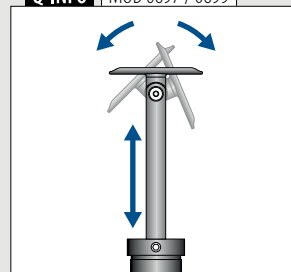

MOD 0696

316		Satin							
OUTDOOR	D	H			€ / pc.				
140696	48,3 x 2,0	80	2	14,20					

Q-INFO MOD 0714

Q-INFO MOD 0697 / 0699

Q-INFO MOD 0697 / 0699

MOD 0693

316	Satin						€/pc.	
OUTDOOR	D	Ø	W			476	2	
140693-042-12	42,4 x 2,0	42,4	170	QS-11			2	42,90