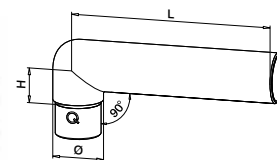

MOD 0306

304 Satin

INDOOR	For tube Ø	H	L	⊞	€/ pc.
130306-233	33,7 x 2,0	25	223	2	24,70
130306-242	42,4 x 2,0	30	228	2	28,75