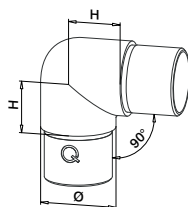

Q-INFO | MOD 5792

Only while supplies last.

Connectors

MOD 0303

304

Satin

INDOOR	For tube Ø	H	☐	€/pc.
130303-233-12	33,7 x 2,0	25	2	12,50
130303-242-12	42,4 x 2,0	30	2	17,45
SELL OUT 130303-042-12	42,4 x 2,6	30	2	17,45
130303-248-12	48,3 x 2,0	35	2	22,95
130303-048-12	48,3 x 2,6	35	2	22,95
SELL OUT 130303-060-12	60,3 x 2,0	40	2	28,85