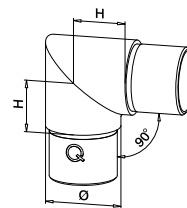

OUTDOOR

140305-242-12	42,4 x 2,0	30	2	22,45
SELL OUT 140305-042-12	42,4 x 2,6	30	2	22,45
140305-248-12	48,3 x 2,0	35	2	29,75
140305-048-12	48,3 x 2,6	35	2	29,75

Use in conjunction with MOD 1820 handrail connection plates
Not compatible with MOD 0710, 0810 and 4710 handrail brackets