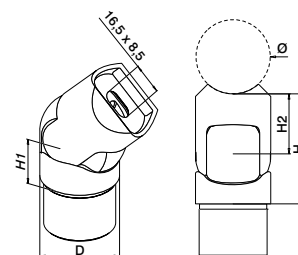

Handrails

Handrail adapters

Baluster post mounting

For round tube to flat tube

MOD 0730

304 Satin				€/pc.
INDOOR	D			
130730-000	33,7 x 2,0	QS-26 476	2	8,30

MOD 0725

304 Satin				€/pc.
INDOOR	D			
130725-000	42,4 x 2,0	QS-26 476	2	9,40

316 Satin				€/pc.
OUTDOOR	D			
140725-000	42,4 x 2,0	QS-27 476	2	11,95

MOD 0727

304 Satin				€/pc.
INDOOR	D			
SELL OUT 130727-000	42,4 x 2,6	QS-26 476	2	9,40

316 Satin				€/pc.
OUTDOOR	D			
SELL OUT 140727-000	42,4 x 2,6	QS-27 476	2	11,95

MOD 0726

304 Satin				€/pc.
INDOOR	D			
130726-000	48,3 x 2,0	QS-26 476	2	11,10

MOD 0728

304 Satin				€/pc.
INDOOR	D			
SELL OUT 130728-000	48,3 x 2,6	QS 26 476	2	11,10

SELL OUT Only while supplies last.

Q-INFO MOD 0730 / 0725x

Handrails

Handrail adapters

Adjustable

Baluster post mounting

For round tube

0-70°

MOD 0776

304 Satin								€/pc.
INDOOR	D	Ø	H1	H2	H			
130776-042-12	42,4 x 2,0	42,4	27	35	62	QS-26 476	2	29,40

316 Satin								€/pc.
OUTDOOR	D	Ø	H1	H2	H			
140776-042-12	42,4 x 2,0	42,4	27	35	62	QS-27 476	2	37,60

MOD 0777

304 Satin								€/pc.
INDOOR	D	Ø	H1	H2	H			
130777-048-12	48,3 x 2,0	48,3	30	38	68	QS-26 476	2	35,40

316 Satin								€/pc.
OUTDOOR	D	Ø	H1	H2	H			
140777-048-12	48,3 x 2,0	48,3	30	38	68	QS-27 476	2	45,35

International Design Model Protection

Q-INFO MOD 0776 / 0777