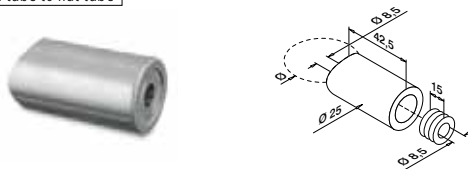

MOD 0708

304 Satin				
INDOOR		Ø		€/pc.
130708-042-12	42,4	QS-5 475 / QS-10 476	2	11,35
130708-048-12	48,3	QS-5 475 / QS-10 476	2	11,35

316 Satin

OUTDOOR				
140708-042-12	42,4	QS-6 475 / QS-11 476	2	14,90
140708-048-12	48,3	QS-6 475 / QS-11 476	2	14,90

For round tube to flat tube