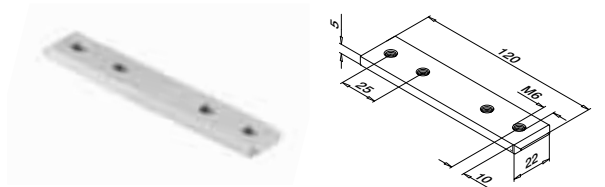

Connectors

MOD 6795
Aluminium Mill finish
166795-339 QS-261 476 2 € / pc. 7,35