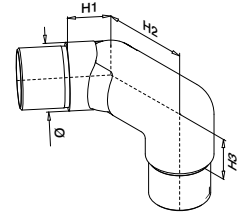

Upwards right
Downwards left

0 - 70°

MOD 0317

304

Satin

INDOOR	For tube Ø	H1	H2	H3		€/ pc.
130317-242-01	42,4 x 2,0	27	60	30	2	38,95
130317-248-01	48,3 x 2,0	30	65	35	2	47,90

Upwards left
Downwards right

0 - 70°

MOD 0317

304

Satin

INDOOR	For tube Ø	H1	H2	H3		€/ pc.
130317-242-02	42,4 x 2,0	27	60	30	2	38,95
130317-248-02	48,3 x 2,0	30	65	35	2	47,90

0 - 90°

MOD 0791

304

Satin

INDOOR	For tube Ø	H		€/ pc.
130791-242-12	42,4 x 2,0	30	2	22,00
130791-248-12	48,3 x 2,0	35	2	29,80

316

Satin

OUTDOOR	For tube Ø	H		€/ pc.
140791-242-12	42,4 x 2,0	30	2	28,65

Q-INFO MOD 0317-24x-01

Q-INFO MOD 0317-24x-02