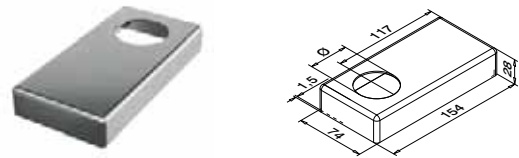

Cover caps for MOD 0949