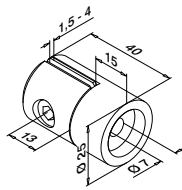

Accessories		L		€ / pc.
205015-22		22	4	1,65

Plate adapters - MOD 0743

For flat tube

MOD 0743

304 Satin				€ / pc.
INDOOR				
130743-000	QS-17 476		4	8,80

For round tube

MOD 0743

304 Satin				€ / pc.
INDOOR	D			
130743-042	42,4	QS-17 476	4	8,80
130743-048	48,3	QS-17 476	4	8,80