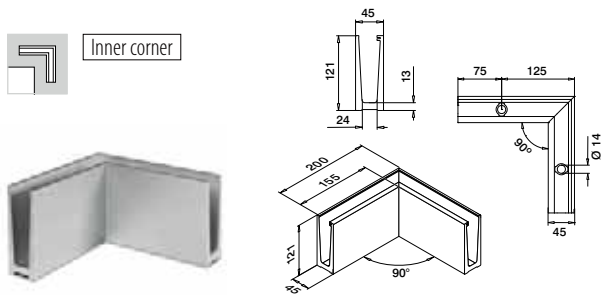

MOD 8010

Aluminium Mill finish

SELL OUT	168010-050-99-00		L = 5 m	€/pc. 531,20
----------	------------------	--	---------	-----------------

Corners, top mount

MOD 8011

Aluminium Brushed, anodised

OUTDOOR

SELL OUT	168011-01-18	■ 461 - 467	1	€/pc. 118,05
----------	--------------	-------------	---	-----------------