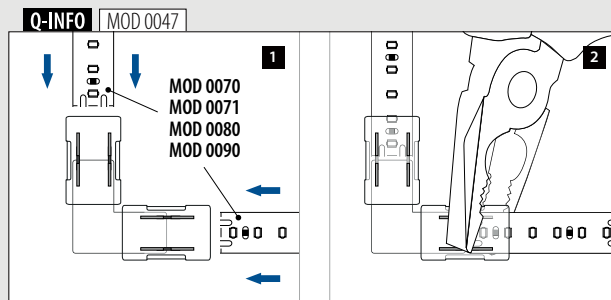

Universal connector strip to strip

MOD 0046

INDOOR	For MOD	V		€/pc.
200046-008	0070, 0071	24 / 48	1	2,70
200046-010	0080, 0090	24 / 48	1	3,05

NEW IP20

Universal corner connector

MOD 0047

INDOOR	For MOD	V	L		€/pc.
200047-008	0070, 0071	24 / 48	25	1	6,75
200047-010	0080, 0090	24 / 48	30	1	6,75

NEW IP20

Universal flex connector

MOD 0048

INDOOR	For MOD	V		€/pc.
200048-008	0070, 0071	24 / 48	1	6,75
200048-010	0080, 0090	24 / 48	1	6,75

NEW IP20

Universal connection cable

MOD 0049

INDOOR	For MOD	V		€/pc.
200049-008	0070, 0071	24 / 48	1	6,75
200049-010	0080, 0090	24 / 48	1	6,75

NEW IP20