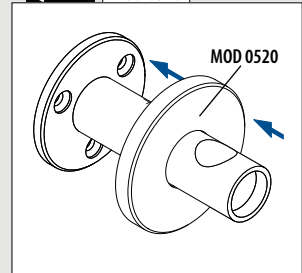

Q-INFO MOD 0520