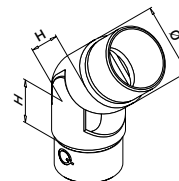

-90°
+90°

MOD 0302

304

Satin

INDOOR	For tube Ø	H	☐	€/ pc.
130302-233-12	33,7 x 2,0	22	2	17,95
130302-242-12	42,4 x 2,0	27	2	29,90
130302-248-12	48,3 x 2,0	30	2	38,95

316

Satin

OUTDOOR

SELL OUT	INDOOR	For tube Ø	H	☐	€/ pc.
	140302-233-12	33,7 x 2,0	27	2	26,75
	140302-242-12	42,4 x 2,0	27	2	38,70
	140302-248-12	48,3 x 2,0	30	2	50,50

40 - 70°

MOD 0319

316

Satin

OUTDOOR	For tube Ø	H1	H2	☐	€/ pc.
140319-242-12	42,4 x 2,0	27	35	2	47,20
140319-248-12	48,3 x 2,0	30	40	2	58,40

International Design Model Protection

0 - 70°

MOD 0312

304

Satin

SELL OUT	INDOOR	For tube Ø	H	☐	€/ pc.
	130312-233-12	33,7 x 2,0	22	2	17,80
	130312-242-12	42,4 x 2,0	27	2	29,15
	130312-042-12	42,4 x 2,6	27	2	29,15
	130312-248-12	48,3 x 2,0	30	2	36,90
	130312-048-12	48,3 x 2,6	30	2	36,90

316

Satin

OUTDOOR

SELL OUT	INDOOR	For tube Ø	H	☐	€/ pc.
	140312-242-12	42,4 x 2,0	27	2	36,90
	140312-042-12	42,4 x 2,6	27	2	36,90
	140312-248-12	48,3 x 2,0	30	2	48,65
	140312-048-12	48,3 x 2,6	30	2	48,65
	140312-060-12	60,3 x 2,0	33	2	58,65

316

Mirror polished

OUTDOOR

	140312-242-10	42,4 x 2,0	27	2	44,35

International Design Model Protection

SELL OUT Only while supplies last.

Q-INFO MOD 0312 / 0319

Q-INFO 304 316