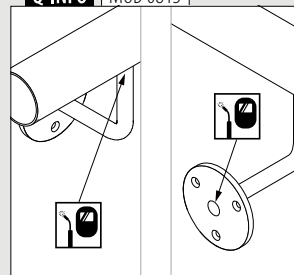

Q-INFO MOD 0815