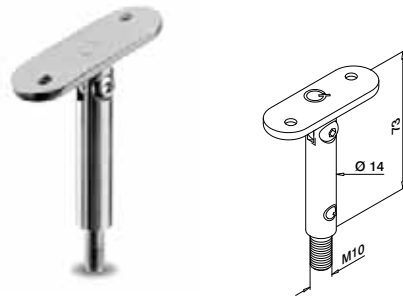

OUTDOOR

	140810-042-00	42,4	QS-11 476	2	14,60
	140810-048-00	48,3	QS-11 476	2	14,60

For flat tube