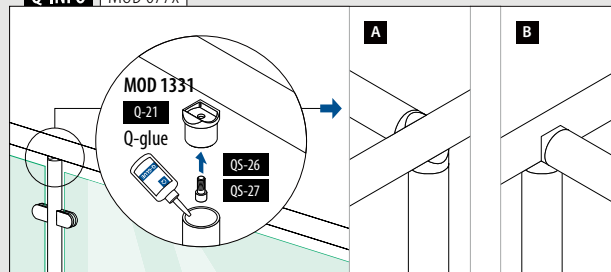

Q-INFO MOD 077x