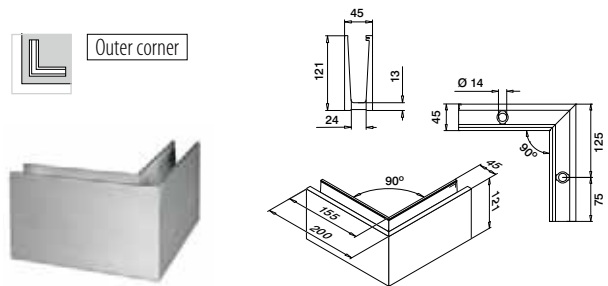

MOD 8010

Aluminium Mill finish

SELL OUT	168010-050-99-00		L = 5 m	€/pc. 531,20
----------	------------------	--	---------	-----------------

Corners, top mount

MOD 8011

Aluminium Brushed, anodised

OUTDOOR

SELL OUT	168011-01-18	■ 461 - 467	1	€/pc. 118,05
----------	--------------	-------------	---	-----------------