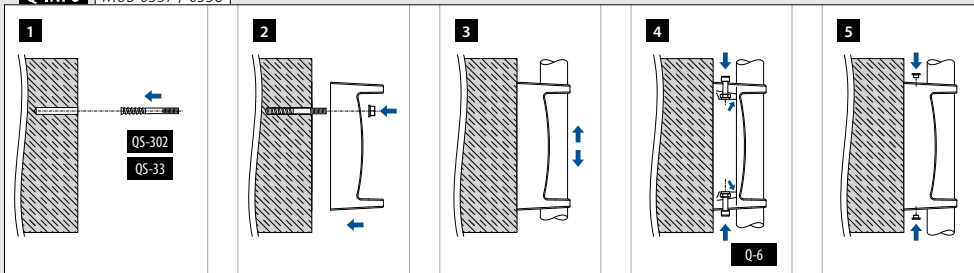

Baluster brackets

Adjustable angle

MOD 0556

304 Satin						
INDOOR		Ø			€/ pc.	
130556-042	42,4	QS-505	469 / QS-551	476	1	77,90

International Design Model Protection

Q-INFO MOD 0557 / 0558

Q-INFO MOD 0556

Baluster brackets