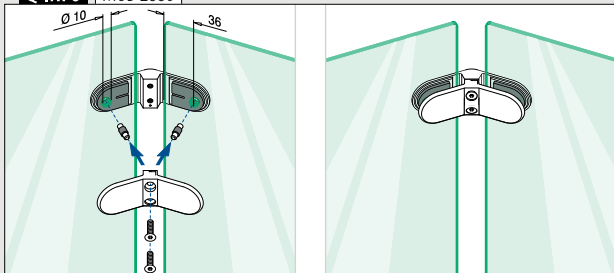

Security pins

Optional for MOD 2870 / 2880 / 2890

MOD 5015

Accessories				
	L			€/ pc.
205015-22	22	4		1,65

Q-INFO MOD 2870

Q-INFO MOD 2880

Q-INFO MOD 2890

Glass connectors - MOD 4270 / 4280 / 4290