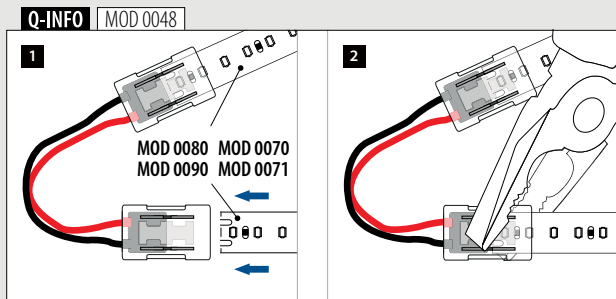

Universal connector strip to strip

MOD 0046

INDOOR	For MOD	V		€/pc.
200046-008	0070, 0071	24 / 48	1	2,70
200046-010	0080, 0090	24 / 48	1	3,05

NEW IP20

Universal corner connector

MOD 0047

INDOOR	For MOD	V	L		€/pc.
200047-008	0070, 0071	24 / 48	25	1	6,75
200047-010	0080, 0090	24 / 48	30	1	6,75

NEW IP20

Universal flex connector

MOD 0048

INDOOR	For MOD	V		€/pc.
200048-008	0070, 0071	24 / 48	1	6,75
200048-010	0080, 0090	24 / 48	1	6,75

NEW IP20

Universal connection cable

MOD 0049

INDOOR	For MOD	V		€/pc.
200049-008	0070, 0071	24 / 48	1	6,75
200049-010	0080, 0090	24 / 48	1	6,75

NEW IP20