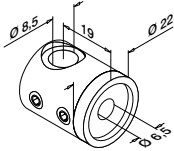

MOD 7450

304 Satin				€/pc.
INDOOR				
137450-000-01	QS-15 476	4		5,80