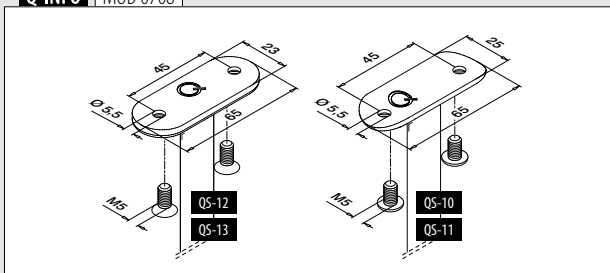

316 Satin

OUTDOOR				
140625-042-12	42,4	QS-4 475 / QS-30 476	4	11,55

For round tube

MOD 0627

304 Satin				
INDOOR		D	Ø	€/pc.
130627-042-12	42,4	42,4	QS-29 476	8,75

Q-INFO MOD 0708

Q-INFO MOD 0625

Q-INFO MOD 0627