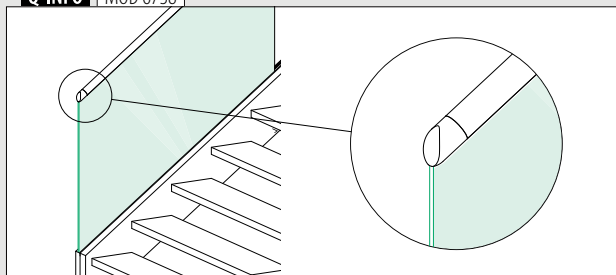

Q-INFO MOD 6738