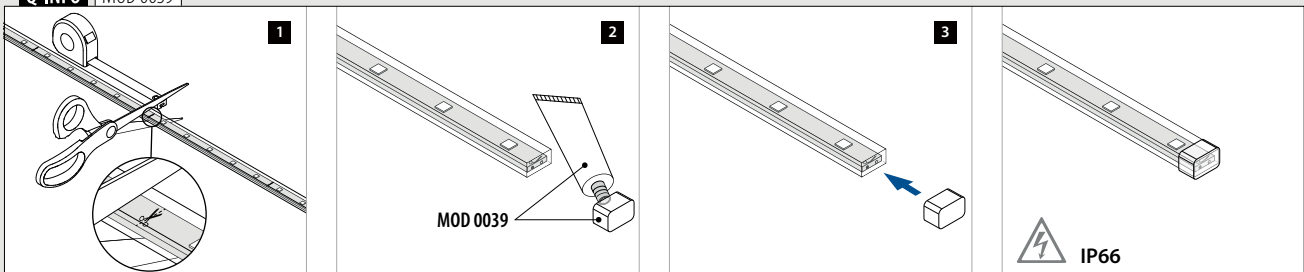

Universal connection cable

MOD 0055

OUTDOOR	For MOD	V		€/ pc.
200055	0072, 0073, 0082, 0092	24 / 48	1	16,45

Silicone + end caps

MOD 0039

OUTDOOR		€/ pc.
200039	1	10,40

Q-INFO | MOD 0053 / 0054 / 0055

Q-INFO | MOD 0039