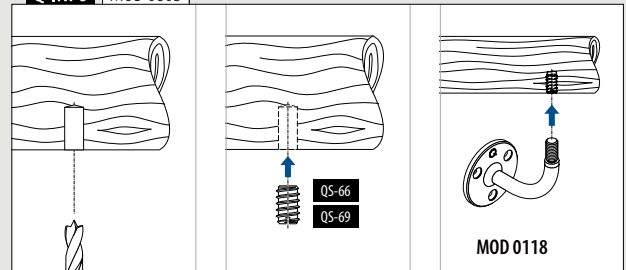

Q-INFO | MOD 0803