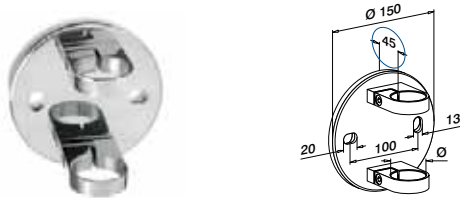

Baluster brackets