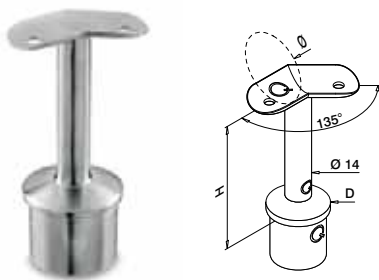

For round tube