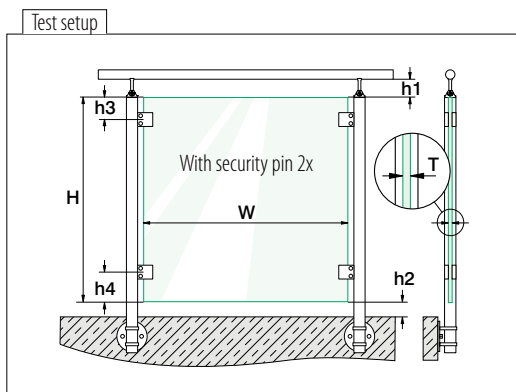

Dimensions (mm)		min.	max.
W	Glass width	500	See table
T	Glass thickness	See table	See table
H	Glass height	800	1000
h1	Handrail - top glass panel	10	50 without edge protection 120 with edge protection
h2	Floor - base glass panel	10	50 without edge protection 120 with edge protection
h3	Top glass panel - upper glass clamp	150 : MOD 2500 / MOD 2400 50 : MOD 2800 120 : MOD 4200	150
h4	Lower glass clamp - base glass panel	150 : MOD 2500 / MOD 2400 50 : MOD 2800 120 : MOD 4200	150

INDOOR

Glass clamps with security pin, without security plate.

MOD 2500

304

Zamak

Flat or tube
Ø 42,4 mm
Ø 48,3 mm

Glass type	VSG / ESG*
T (mm)	12,76
W_{max} (mm)	1600

MOD 2800

304

Zamak

Flat or tube
Ø 42,4 mm
Ø 48,3 mm

Glass type	VSG / TVG*					VSG / ESG*					Mono / ESG-H*		
T (mm)	8,76	9,52	10,76	11,52	12,76	8,76	9,52	10,76	11,52	12,76	8	10	12
W_{max} (mm)	1800	1800	1800	1800	1800	1800	1800	1800	1800	1800	1800	1800	1800

MOD 4200

304

Zamak

Flat or tube
Ø 42,4 mm
Ø 48,3 mm

Glass type	VSG / SPG*	VSG / TVG*				VSG / ESG*					Mono / ESG-H*		
T (mm)	12,76	10,76	11,52	12,76	8,76	9,52	10,76	11,52	12,76	8	10	12	
W_{max} (mm)	1500	1600	1600	1600	1800	1800	1800	1800	1800	1800¹ 2000²	1800	1800	1800

¹ Zamak ² Stainless steel 304

MOD 2400

304

Zamak

Flat or tube
Ø 48,3 mm

Glass type	VSG / ESG*				Mono / ESG-H*	
T (mm)	12,76	13,52	16,76	17,52	12	15
W_{max} (mm)	1600	1600	1600	1600	1600	1600

* VSG: Laminated glass
Mono: Single panel glass

SPG: Float/Annealed glass
TVG: Heat strengthened glass

ESG: Toughened glass
ESG-H: Heat soaked toughened glass