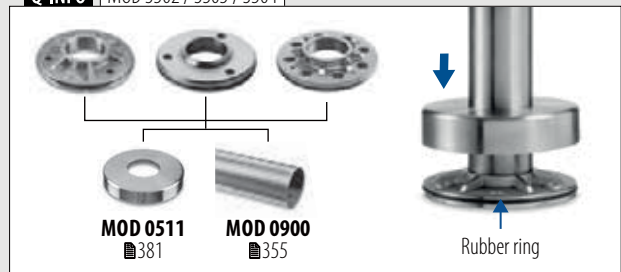

Q-INFO MOD 3502 / 3505 / 3504