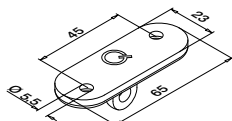

MOD 5735 - EASY HIT®

304 Satin

INDOOR

	Ø		€/ pc.
135735-242	42,4 x 2,0	2	5,85
SELL OUT 135735-042	42,4 x 2,6	2	5,85
135735-248	48,3 x 2,0	2	7,65
135735-048	48,3 x 2,6	2	7,65

316 Satin

OUTDOOR

145735-242	42,4 x 2,0	2	7,65
SELL OUT 145735-042	42,4 x 2,6	2	7,65
145735-248	48,3 x 2,0	2	10,00
145735-048	48,3 x 2,6	2	10,00
SELL OUT 145735-060	60,3 x 2,0	2	11,05

MOD 5736 - EASY HIT®

304 Satin

INDOOR

	Ø		€/ pc.
135736-242	42,4 x 2,0	2	5,85
SELL OUT 135736-042	42,4 x 2,6	2	5,85
135736-248	48,3 x 2,0	2	7,65
135736-048	48,3 x 2,6	2	7,65

316 Satin

OUTDOOR

145736-242	42,4 x 2,0	2	7,65
145736-248	48,3 x 2,0	2	10,00

For flat tube

MOD 3302

316 Satin

OUTDOOR

	Ø		€/ pc.
143302-000-12	QS-12 476	2	7,05

For round tube

MOD 3302

316 Satin

OUTDOOR

	Ø		€/ pc.	
143302-042-12	42,4	QS-11 476	2	7,05
143302-048-12	48,3	QS-11 476	2	7,05