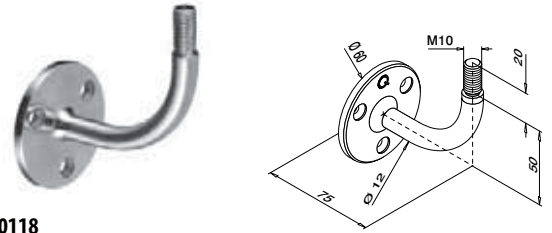

MOD 0118

304	Satin			
INDOOR				€/ pc.
130118	QS-7 475 / QS-87 474		2	9,40