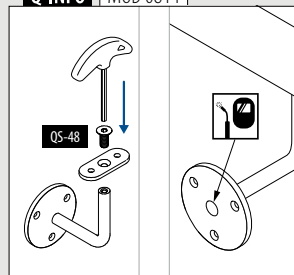

Q-INFO MOD 0814