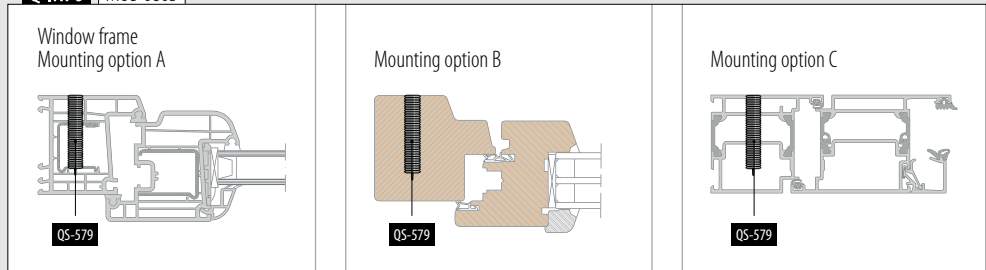

Q-INFO MOD 0915

Q-INFO MOD 0805

Plugs

MOD 0841

Accessories		QS	Ø	L		€/50 pcs.
200841-635	QS-87	6	35	100		5,00
200841-160	QS-555	10	60	50		17,50

SELL OUT

MOD 0843

Zinc-plated		QS	For		€/25 pcs.
200843-008	QS-570	M8	25		43,75