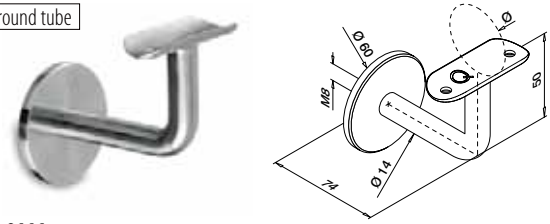

Q-INFO MOD 0100 / 0809

Q-INFO MOD 0809 / 1938

For flat tube

MOD 0111

304 Satin				€/pc.
INDOOR				
130111-000-12	QS-12 476	2		12,15
316 Satin				
OUTDOOR				
140111-000-12	QS-13 476	2		17,45

For round tube