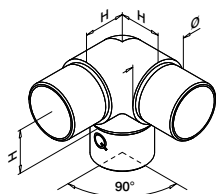

Connectors

MOD 0304

304 Satin

SELL OUT	INDOOR	For tube Ø	H	⊞	€/ pc.
	130304-233-12	33,7 x 2,0	25	2	14,65
	130304-242-12	42,4 x 2,0	30	2	20,60
	130304-248-12	48,3 x 2,0	35	2	26,30

316 Satin

OUTDOOR

	140304-242-12	42,4 x 2,0	30	2	26,55
SELL OUT	140304-042-12	42,4 x 2,6	30	2	26,55
	140304-248-12	48,3 x 2,0	35	2	34,10
SELL OUT	140304-048-12	48,3 x 2,6	35	2	34,10