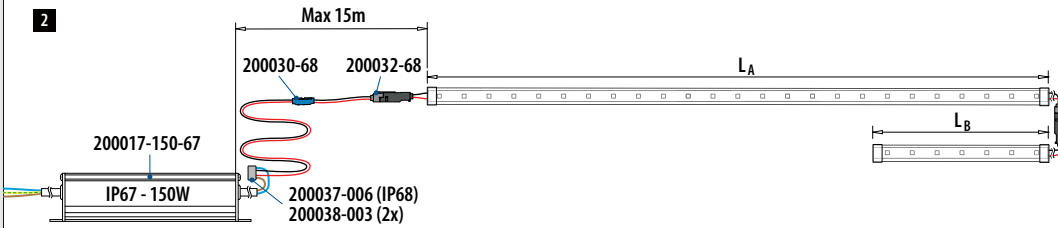

MOD 0080/0082
 $L_A \leq 15,00$ m

2