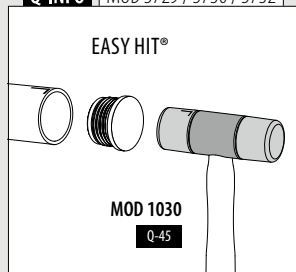

MOD 0729

304 Satin

INDOOR	For tube Ø	H		€/ pc.
SELL OUT 130729-242-10	42,4 x 2,0	9	2	5,65

316 Mirror polished

OUTDOOR				€/ pc.
140729-242-10	42,4 x 2,0	9	2	8,05

Q-INFO MOD 5729 / 5730 / 5732

Q-INFO MOD 0729