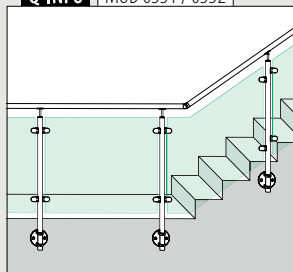

Q-INFO MOD 0551 / 0552