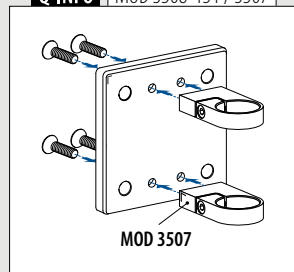

316 Satin				
OUTDOOR			€/ pc.	
143508-151-12	461 - 467	1	34,15	

Q-INFO MOD 3508-156 / 3507

Q-INFO MOD 3508-186 / 3507

Q-INFO MOD 3508-151 / 3507

Fascia mount

MOD 0951 - DOUBLE WALL THICKNESS 4,6 mm

304 Satin		Ø	H	📦	€/pc.
INDOOR					
130951-548-12	48,3 x 4,6	1250	1	121,50	
316 Satin					
OUTDOOR		Ø	H	📦	€/pc.
140951-548-12	48,3 x 4,6				