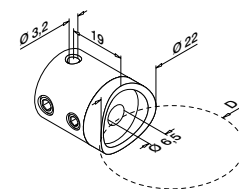

316 Satin

OUTDOOR				
147450-042-02	QS-16 476	4		7,65