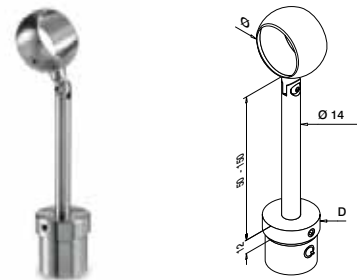

MOD 0699

304		Satin								
INDOOR	D	Ø			€ / pc.					
130699-048	48,3 x 2,0	48,3	QS-10	476	2	22,15				
316		Satin								
OUTDOOR	D	Ø			€ / pc.					
140699-048	48,3 x 2,0	48,3	QS-11	476	2	28,85				

For round tube

Adjustable height

MOD 0714

304		Satin							
INDOOR	D	Ø			€ / pc.				
130714-042	42,4 x 2,6	42,4	2	24,55					
130714-048	48,3 x 2,6	48,3	2	26,75