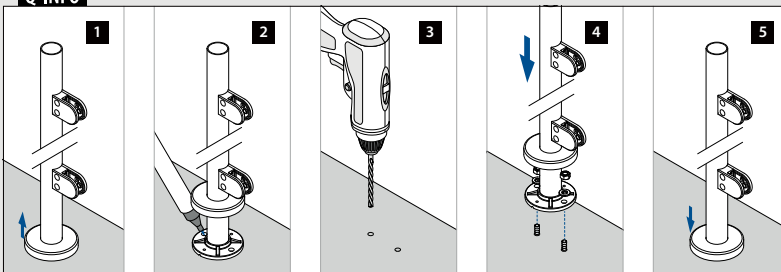

Q-INFO

Q-INFO

MOD 0962

316		Satin					
OUTDOOR		Ø	B			€/ pc.	
140962-242-01-12	42,4 x 2,0	75	QS-58		471	1	73,00
140962-248-01-12	48,3 x 2,0	80	QS-58		471	1	80,30

MOD 0962

316		Satin					
OUTDOOR		Ø	B			€/ pc.	
140962-242-02-12	42,4 x 2,0	75	QS-58		471	1	73,00
140962-248-02-12	48,3 x 2,0	80	QS-58		471	1	80,30