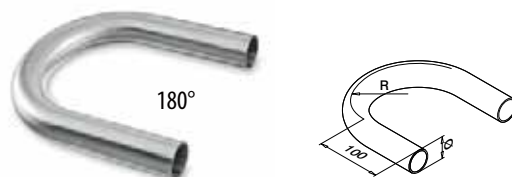

MOD 0906

304 Satin

INDOOR		Ø	R		€/ pc.
	130906-242-12	42,4 x 2,0	85	1	31,85
	130906-248-12	48,3 x 2,0	97	1	43,40
316 Satin					
OUTDOOR					
	140906-242-12	42,4 x 2,0	85	1	41,70
	140906-248-12	48,3 x 2,0	97	1	66,85