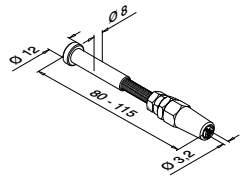

MOD 7450

304 Satin				€/pc.
INDOOR				
137450-000-00	QS-15 476	4		5,80

MOD 7500

304 Satin				€/pc.
INDOOR				
137500		4		15,45
316 Satin				
OUTDOOR				
147500		4		17,80