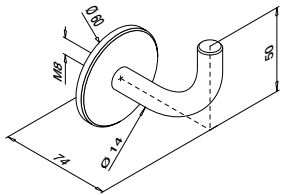

Q-INFO MOD 4940

Q-INFO MOD 3503

Q-INFO MOD 0948

Q-INFO MOD 0949

Handrail brackets

MOD 0113

304 Satin				€/ pc.
INDOOR				
130113	QS-7 475 / QS-87 474	2		8,20
316 Satin				
OUTDOOR				
140113	QS-50 475 / QS-87 474	2		10,70