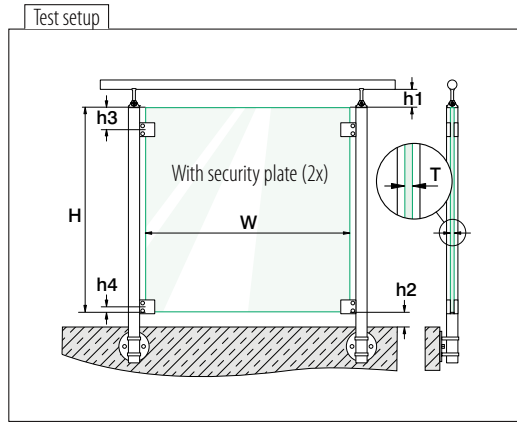

Dimensions (mm)		min.	max.
W	Glass width	500	See table
T	Glass thickness	See table	See table
H	Glass height	800	1000
h1	Handrail - top glass panel	10	50 without edge protection 120 with edge protection
h2	Floor - base glass panel	10	50 without edge protection 120 with edge protection
h3	Top glass panel - upper glass clamp	100 : MOD 2600, 2400 120 : MOD 4200	150
h4	Lower glass clamp - base glass panel	29 : MOD 2400 22 : MOD 2600 16,5: MOD 4200	29 : MOD 2400 22 : MOD 2600 16,5: MOD 4200

INDOOR

Glass clamps without security pin, with security plate.

MOD 4200

304 Zamak

Flat or tube
Ø 42,4 mm
Ø 48,3 mm

Glass type	VSG / SPG*		VSG / TVG*		VSG / ESG*				Mono / ESG-H*																	
	T (mm)	W_{max} (mm)	T (mm)	W_{max} (mm)	T (mm)	W_{max} (mm)	T (mm)	W_{max} (mm)	T (mm)	W_{max} (mm)	T (mm)	W_{max} (mm)														
	12,76	1600	10,76	1600	11,52	1600	12,76	1600	8,76	1800	9,52	1800	10,76	1800	11,52	1800	12,76	1800	12,76	1800	8	1800	10	1800	12	1800

¹ Zamak ² Stainless steel 304

MOD 2600

304

Flat or tube
Ø 42,4 mm
Ø 48,3 mm

Glass type	VSG / ESG*				Mono / ESG-H*									
	T (mm)	W_{max} (mm)	T (mm)	W_{max} (mm)	T (mm)	W_{max} (mm)	T (mm)	W_{max} (mm)						
	8,76	1400	10,76	1400	11,52	1400	12,76	1400	8	1400	10	1400	12	1400

MOD 2400

304 Zamak

Flat or tube
Ø 48,3 mm

Glass type	VSG / TVG*				VSG / ESG*				Mono / ESG-H*											
	T (mm)	W_{max} (mm)	T (mm)	W_{max} (mm)	T (mm)	W_{max} (mm)	T (mm)	W_{max} (mm)	T (mm)	W_{max} (mm)										
	12,76	1500	13,52	1500	16,76	1500	17,52	1500	12,76	1600	13,52	1600	16,76	1600	17,52	1600	12	1600	15	1600

* VSG: Laminated glass
Mono: Single panel glass

SPG: Float/Annealed glass
TVG: Heat strengthened glass

ESG: Toughened glass
ESG-H: Heat soaked toughened glass