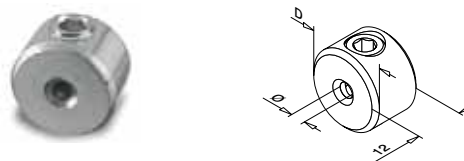

Cable stopper

MOD 7400

304		Satin			
INDOOR	For cable Ø	D	☐	€/pc.	
137400-003	3,2	18	6	4,65	
137400-006	6,0	20	6	4,65	
316		Satin			
OUTDOOR					
147400-003	3,2	18	6	5,80	
147400-006	6,0	20	6	5,80