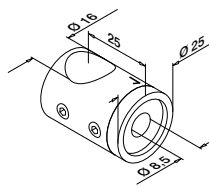

Left

MOD 0842

316	Satin			€/ pc.
OUTDOOR		QS-22 476	4	8,50
140842-000-12				

NEW