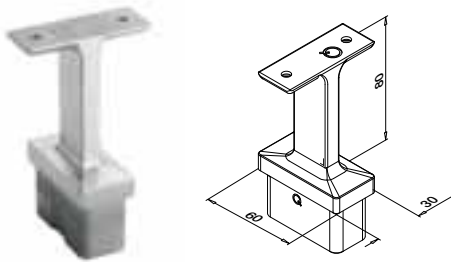

For flat tube