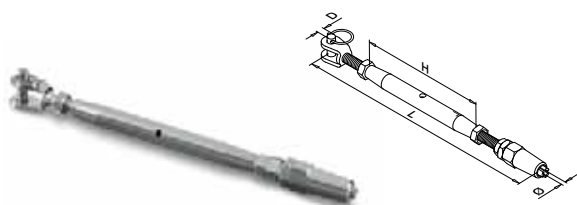

Q-INFO MOD 7403

Infills

Tensioners

MOD 7250

304		Satin				
INDOOR	For cable Ø	D	H	L	☐	€/pc.
137250-003	3,2	5	90	155 - 230	2	21,90
137250-006	6,0	9	125	270 - 325	2	38,75
316		Satin				
OUTDOOR						
147250-003	3,2	5	90	155 - 230	2	25,20
147250-006	6,0	9	125	270 - 325	2	40,60