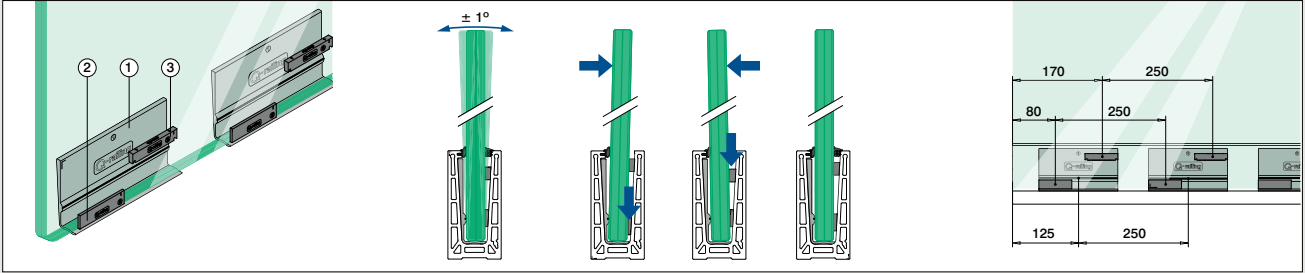

Q-INFO MOD 8101