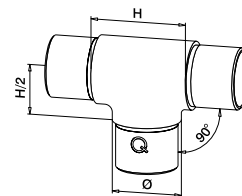

MOD 0307

304 Satin

INDOOR	For tube Ø	H	H/2	⊞	€/ pc.
130307-233-12	33,7 x 2,0	50	25	2	16,70
130307-242-12	42,4 x 2,0	60	30	2	21,00
130307-248-12	48,3 x 2,0	70	35	2	30,00

316 Satin

OUTDOOR

140307-242-12	42,4 x 2,0	60	30	2	27,80
140307-248-12	48,3 x 2,0	70	35	2	38,95
140307-048-12	48,3 x 2,6	70	35	2	38,95