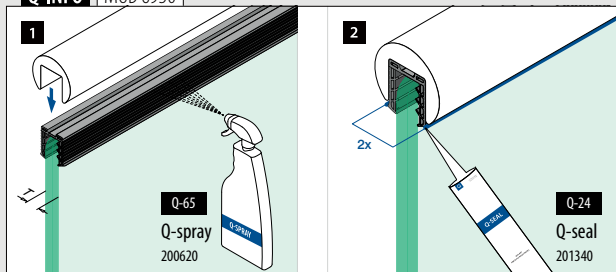

Drilling template

MOD 1024

Accessories		Q		€/ pc.
201024-042	Q-20		1	7,05

Q-INFO MOD 6950

Q-INFO MOD 6950

Q-INFO MOD 6729 / 1024

Handrails

Cap rails