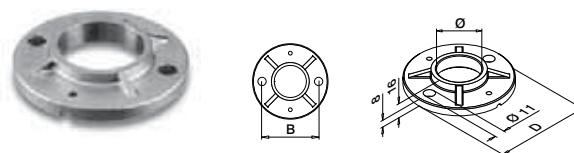

Flanges for baluster posts

MOD 0940

304		Raw							
INDOOR	Ø	B	D			€/ pc.			
130940-042	42,4	75	100	QS-59	471	2	11,05		
130940-048	48,3	80	100	QS-59	471	2	11,65		
316		Raw							
OUTDOOR									
140940-042	42,4	75	100	QS-58	471	2	14,85		
140940-048	48,3	80	100	QS-58	471	2	15,35		

MOD 0941

316		Raw							
OUTDOOR	Ø	B	D			€/ pc.			
140941-048	48,3	90	120	QS-58	471	2	22,40		

Cover caps

MOD 0512

304		Satin							
INDOOR	Ø	D		€/ pc.					
130512-042-12	42,4	105	2	7,65					
130512-048-12	48,3	105	2	7,65					
316		Satin							
OUTDOOR									
140512-042-12	42,4	105	2	9,65					
140512-048-12	48,3	105	2	9,65					
316		Mirror polished							
OUTDOOR									
140512-042-10	42,4	105	2	11,55					

MOD 0513

316		Satin							
OUTDOOR	Ø	D		€/ pc.					
140513-048-12	48,3	125	2	12,85					

Q-INFO 316

10

Mirror polished

12

Satin