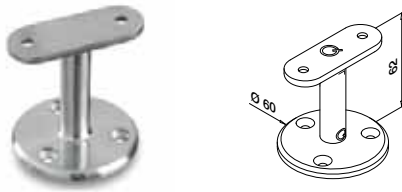

For flat tube