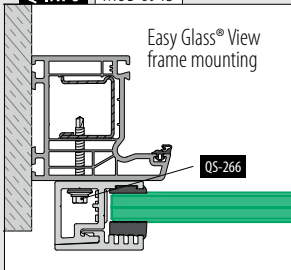

Q-INFO MOD 0915

Q-INFO MOD 0805

Plugs

MOD 0841

Accessories		QS	Ø	L		€/50 pcs.
200841-635	QS-87	6	35	100		5,00
200841-160	QS-555	10	60	50		17,50

SELL OUT

MOD 0843

Zinc-plated		QS	For		€/25 pcs.
200843-008	QS-570	M8	25		43,75