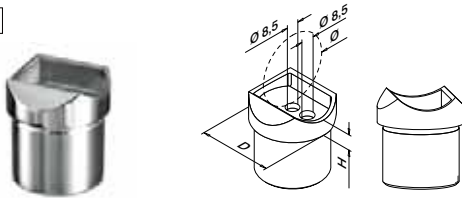

**Q-INFO** MOD 071x-042-00**Q-INFO** MOD 0718**Q-INFO** MOD 071x-04x-90**Q-INFO** MOD 071x-04x-90

For round tube

MOD 0770

316

Mirror polished

OUTDOOR	D	Ø	H			€/pc.	
140770-042-10	42,4 x 2,0	42,4	9	QS-27	476	2	14,45