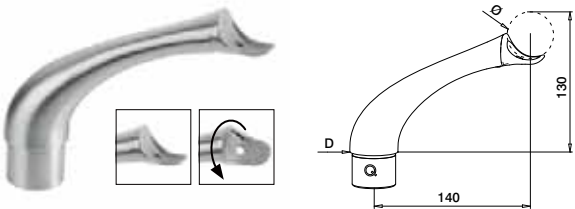

MOD 0706

304		Satin								
INDOOR	D	Ø			€/pc.					
130706	42,4 x 2,0	42,4	QS-83	476	2	35,30				
316		Satin								
OUTDOOR	D	Ø			€/pc.					
140706	42,4 x 2,0	42,4	QS-84	476	2	45,90				

International Design Model Protection

For round tube