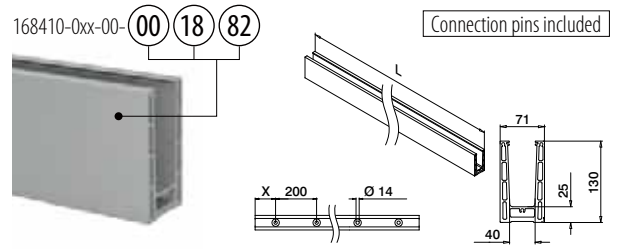

MOD 8410

Aluminium	Mill finish	X	■ 461 - 467	L = 5 m	€/ pc.
168410-050-00-00		100			725,75
Aluminium	Brushed, anodised				
OUTDOOR					
168410-025-00-18		50	■ 461 - 467	L = 2,5 m	383,70
168410-050-00-18		100	■ 461 - 467	L = 5 m	767,45
Aluminium	Black Line				
OUTDOOR					
NEW 168410-050-00-82		100	■ 461 - 467	L = 5 m	767,45