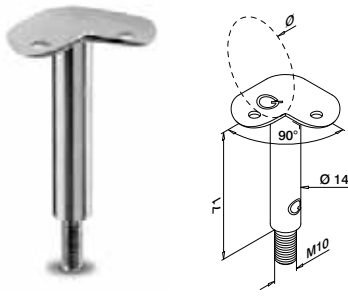

For round tube

MOD 0810

304		Satin				
INDOOR	Ø					€/ pc.
130810-042-90	42,4	QS-10	476	2		11,55
130810-048-90	48,3	QS-10	476	2		11,55
316		Satin				
OUTDOOR						
140810-042-90	42,4	QS-11	476	2		15,20
140810-048-90	48,3	QS-11	476	2		15,20