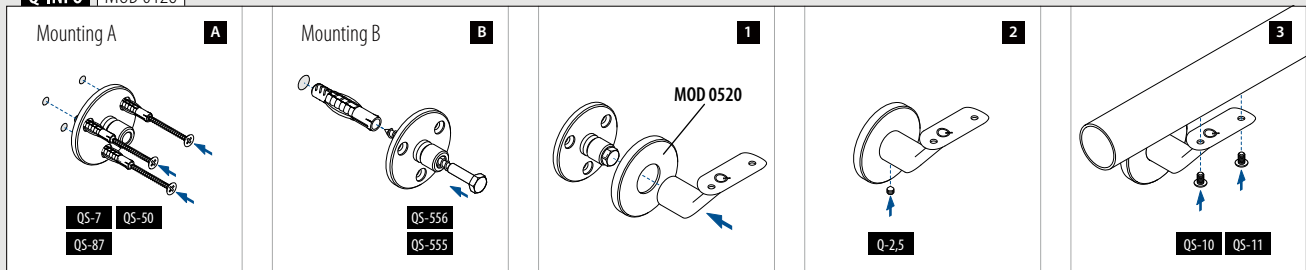

Q-INFO | MOD 0126