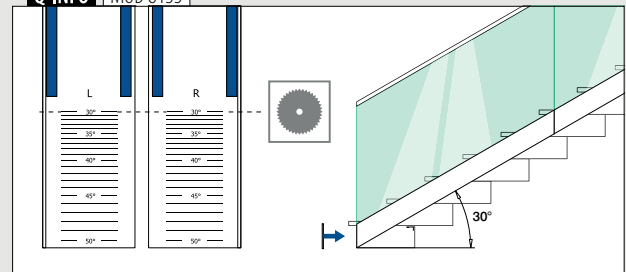

Q-INFO MOD 8133