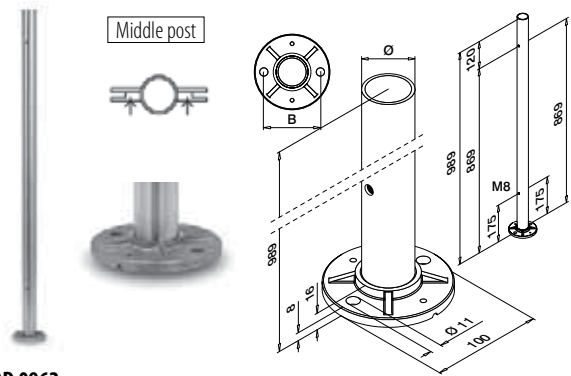

Q-INFO

Q-INFO

MOD 0962

316		Satin					
OUTDOOR		Ø	B			€/ pc.	
140962-242-01-12	42,4 x 2,0	75	QS-58		471	1	73,00
140962-248-01-12	48,3 x 2,0	80	QS-58		471	1	80,30

MOD 0962

316		Satin					
OUTDOOR		Ø	B			€/ pc.	
140962-242-02-12	42,4 x 2,0	75	QS-58		471	1	73,00
140962-248-02-12	48,3 x 2,0	80	QS-58		471	1	80,30