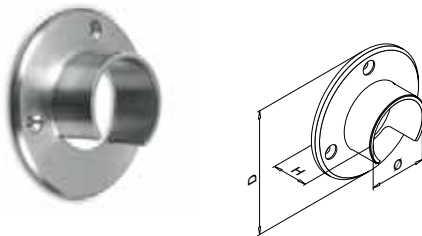

Wall flanges

MOD 6505

304 Satin							
INDOOR	Ø	D	H				€/ pc.
136505-042-12	42,4	90	30	QS-5	475	2	15,55
136505-048-12	48,3	95	35	QS-5	475	2	18,55
316 Satin							
OUTDOOR							
146505-042-12	42,4	90	30	QS-6	475	2	19,45
146505-048-12	48,3	95	35	QS-6	475	2	23,40

With cable duct