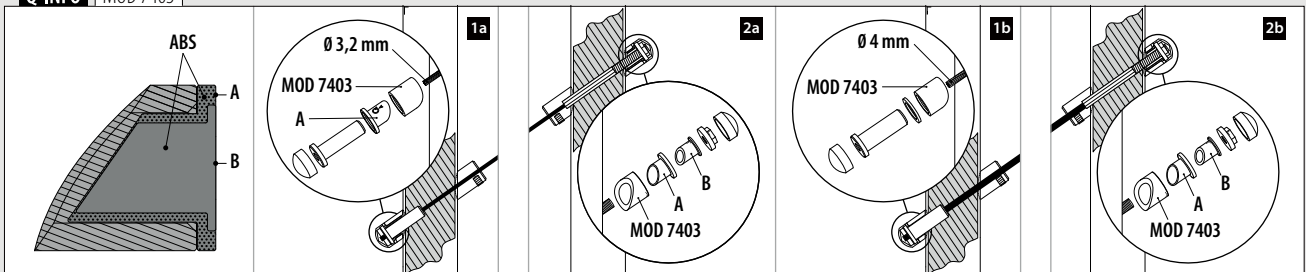

Q-INFO MOD 7403

Infills

Tensioners

MOD 7250

304		Satin				
INDOOR	For cable Ø	D	H	L	☐	€/pc.
137250-003	3,2	5	90	155 - 230	2	21,90
137250-006	6,0	9	125	270 - 325	2	38,75
316		Satin				
OUTDOOR						
147250-003	3,2	5	90	155 - 230	2	25,20
147250-006	6,0	9	125	270 - 325	2	40,60