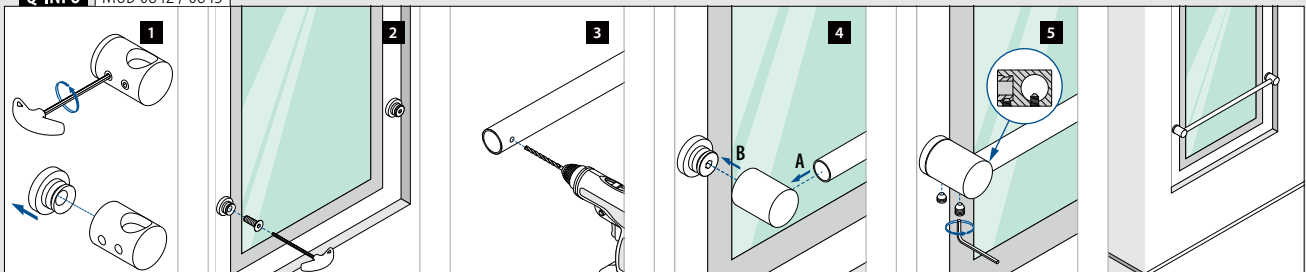

Q-INFO MOD 0842 / 0843