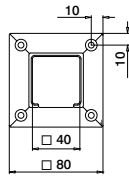

Wall flanges

Square □