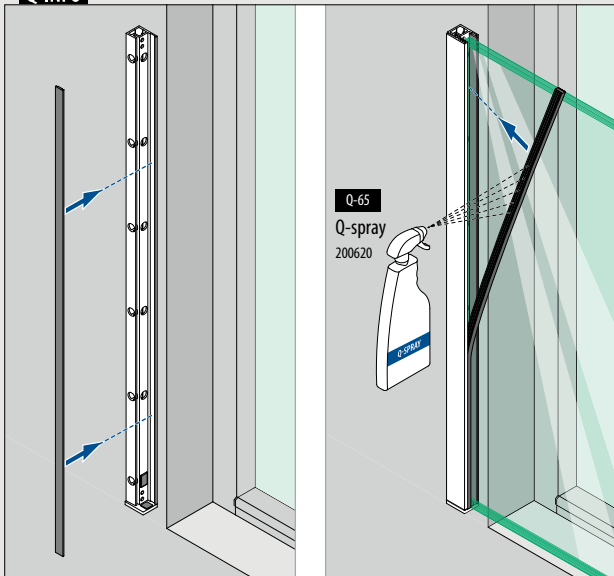

Rubber sets for wall profiles

Compatible with
MOD 6839 and MOD 6849

MOD 6831

Accessories			
For monolithic glass	T		€/ set
206831-050-12	12	L = 5 m	43,65
206831-050-15	15	L = 5 m	43,65
206831-050-19	19	L = 5 m	43,65
For laminated glass			
206831-050-13	12,76	L = 5 m	43,65
206831-050-14	13,52	L = 5 m	43,65
206831-050-17	16,76	L = 5 m	43,65
206831-050-18	17,52	L = 5 m	43,65
206831-050-21	20,76	L = 5 m	43,65
206831-050-22	21,52	L = 5 m	43,65

NEW

Q-INFO