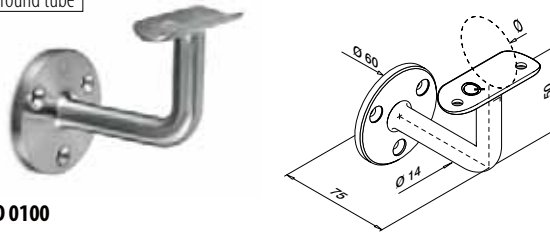

MOD 0100

304 Satin				€/ pc.
INDOOR				
130100-000-12	QS-7 475 / QS-12 476 / QS-87 474			2 12,15
304 Black Line				
INDOOR				
130100-000-82	QS-7 475 / QS-12 476 / QS-87 474			2 15,80
316 Satin				
OUTDOOR				
140100-000-12	QS-50 475 / QS-13 476 / QS-87 474			2 17,45

For round tube